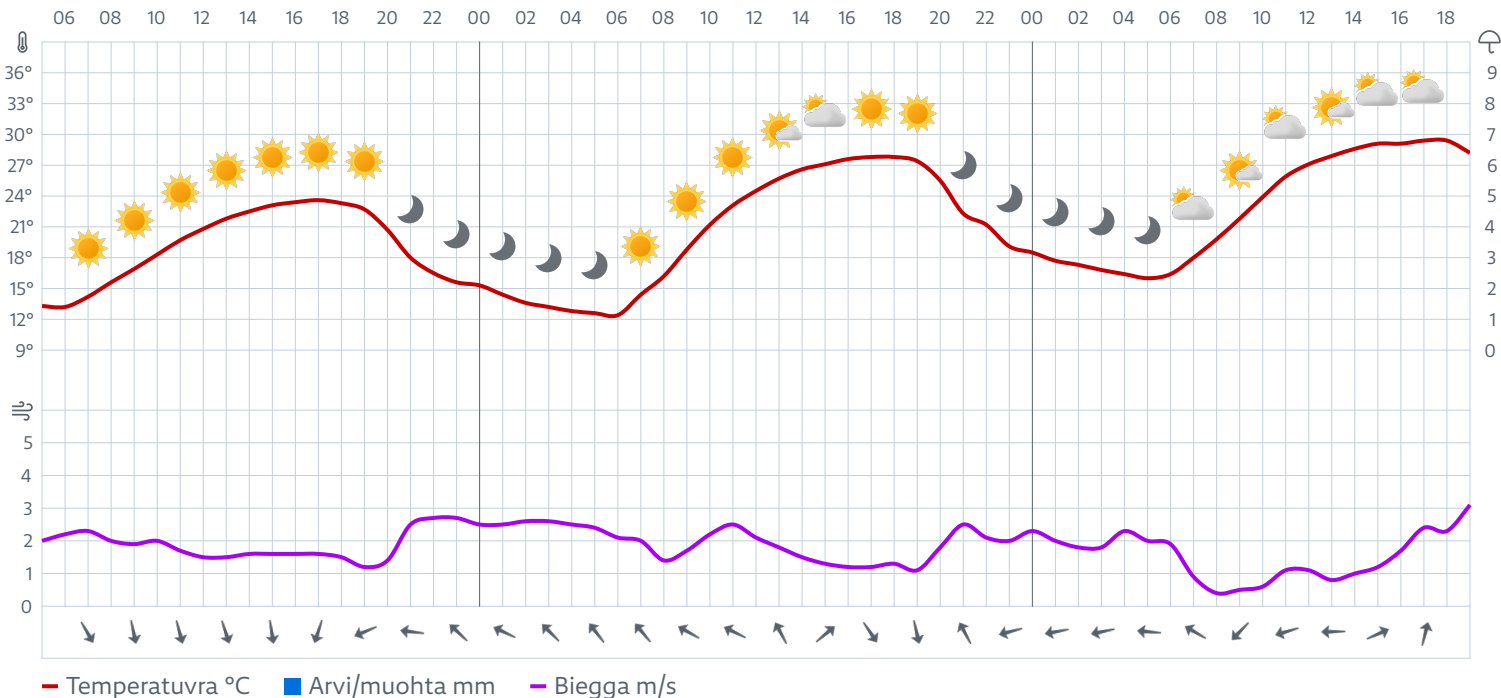

Dálkediđáhhus deike: Merseburg

Meteogramma Suo. 29. b. tii. 05:00 – Suo. 31. b. tii. 19:00

Vu./má. suo. 29. b.

Ma./di. suo. 30. b.

Ga. suo. 31. b.

Guhkesáiggediđáhhus suo. 29. b. – bor. 5. b.

	00-12	12-00	Maks./min. temperatuvra	Arvi/Muohta mm	Maks./min. biegga m/s
Vu./má. suo. 29. b.			24° / 13°		3 / 1
Ma./di. suo. 30. b.			28° / 12°		3 / 1
Ga. suo. 31. b.			29° / 16°		3 / 1
Du. bor. 1. b.			29° / 17°		4 / 2
Be. bor. 2. b.			21° / 18°	17	3 / 1
Lá. bor. 3. b.			25° / 17°	0,6	2 / 2
So. bor. 4. b.			26° / 16°	1,3	2 / 1
Vu./má. bor. 5. b.			28° / 17°	1,4	4 / 2