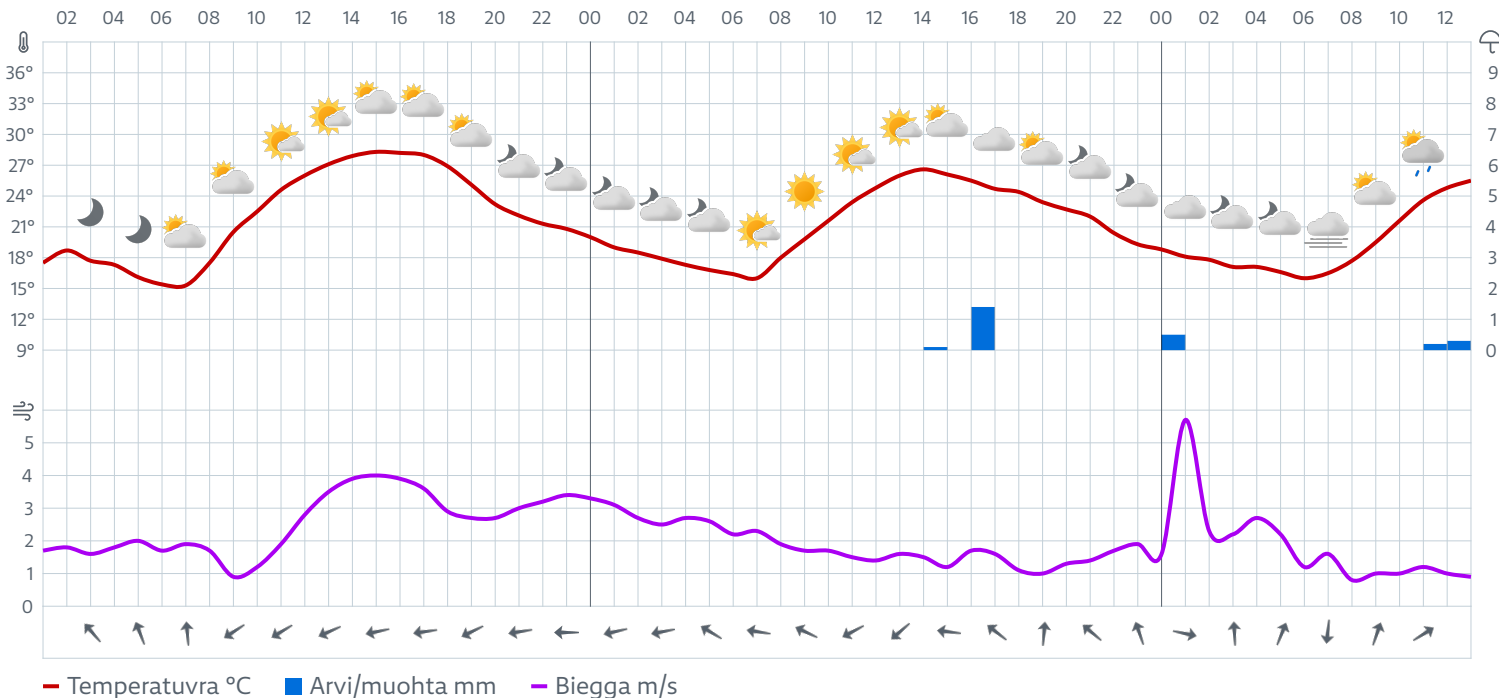

Dálkedieđáhus deike: Munich

Meteogramma Bor. 31. b. tii. 01:00 – Čak. 2. b. tii. 13:00

Lá. bor. 31. b.

So. čak. 1. b.

Vu./má. čak. 2. b.

Guhkesáiggedieđáhus bor. 31. b. – čak. 7. b.

	00-12	12-00	Maks./min. temperatuvra	Arvi/Muohta mm	Maks./min. biegga m/s
Lá. bor. 31. b.			28° / 15°		4 / 1
So. čak. 1. b.			27° / 16°	1,6	3 / 1
Vu./má. čak. 2. b.			25° / 16°	1,8	2 / 1
Ma./di. čak. 3. b.			26° / 16°	7,4	2 / 1
Ga. čak. 4. b.			25° / 16°	0,1	1 / 1
Du. čak. 5. b.			26° / 17°	1,1	2 / 1
Be. čak. 6. b.			27° / 16°		5 / 2
Lá. čak. 7. b.			27° / 14°		4 / 2