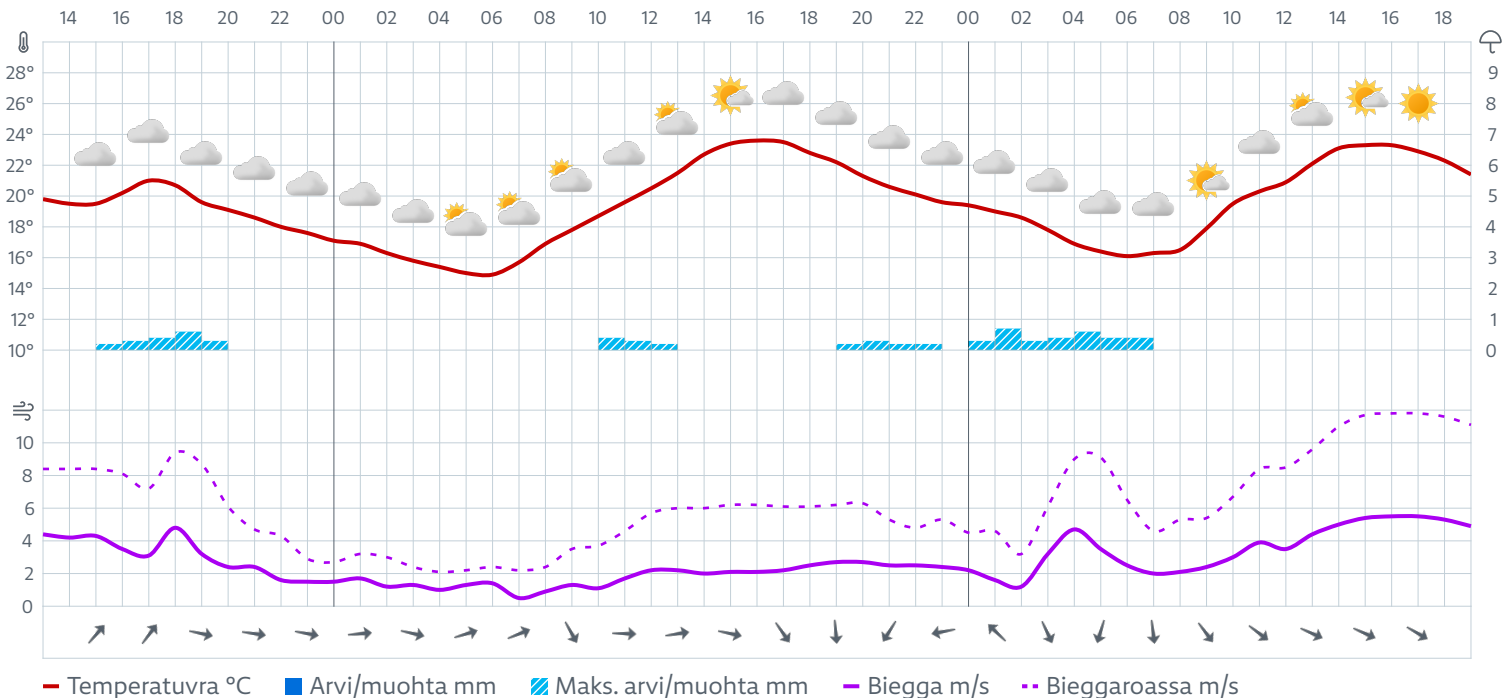

Dálkedieđáhus deike: Stellingen

Meteogramma Suo. 26. b. tii. 13:00 – Suo. 28. b. tii. 19:00

Be. suo. 26. b.

Lá. suo. 27. b.

So. suo. 28. b.

Guhkesáiggedieđáhus suo. 26. b. – bor. 2. b.

| | 00-12 | 12-00 | Maks./min. temperatuvra | Arvi/Muohta mm | Man vejolaš ahte arvá/muohtá | Maks./min. bieggas |
|---------------------|-------|-------|-------------------------|----------------|------------------------------|--------------------|
| Be. suo. 26. b. | | | 21° / 18° | | 50% | 5 / 2 |
| Lá. suo. 27. b. | | | 24° / 15° | | 50% | 3 / 1 |
| So. suo. 28. b. | | | 23° / 14° | 1 | 50% | 4 / 2 |
| Vu./má. suo. 29. b. | | | 23° / 13° | | 5% | 3 / 2 |
| Ma./di. suo. 30. b. | | | 26° / 12° | | 10% | 2 / 1 |
| Ga. suo. 31. b. | | | 27° / 15° | | 20% | 3 / 2 |
| Du. bor. 1. b. | | | 27° / 19° | | 30% | 3 / 3 |
| Be. bor. 2. b. | | | 25° / 18° | 3,9 | 40% | 3 / 2 |