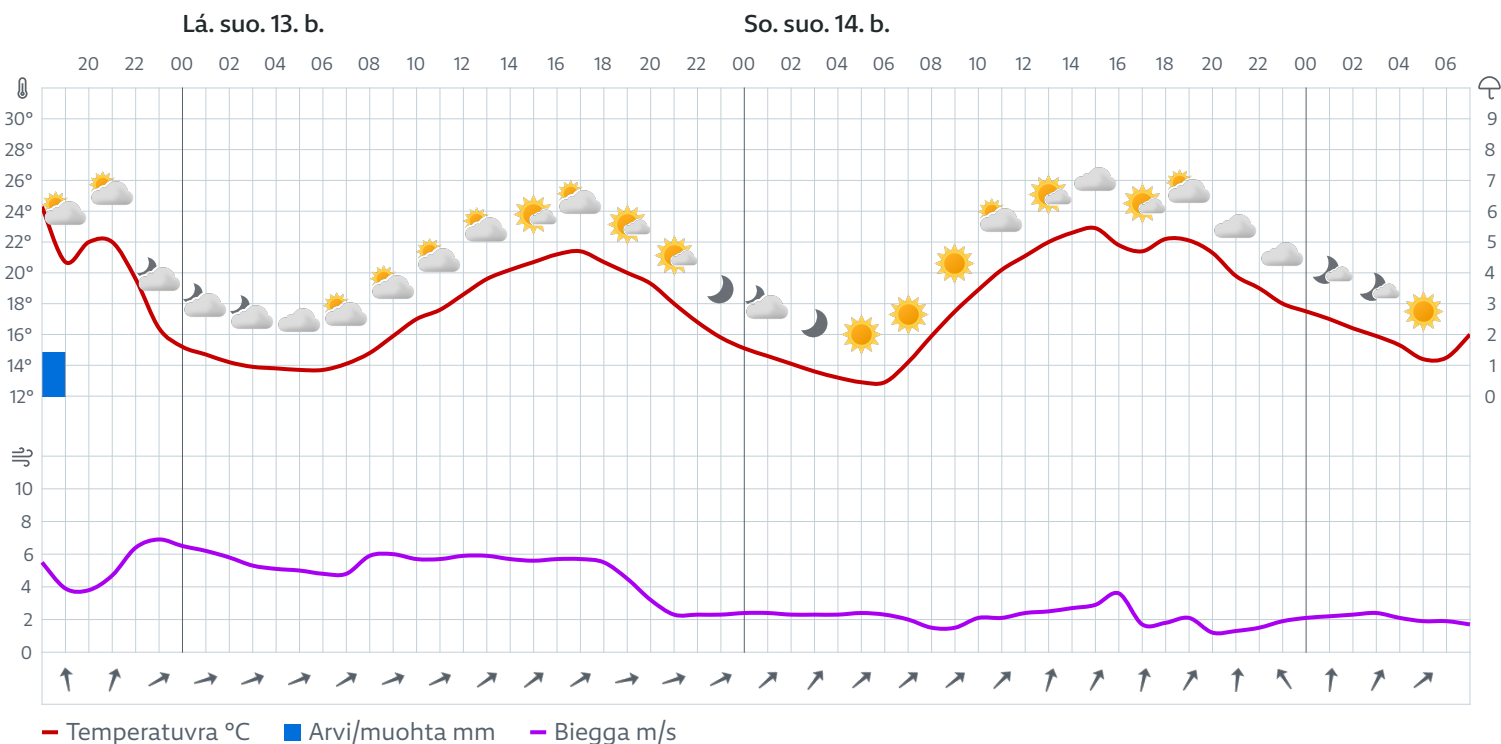

Dálkedieđáhus deike: Wolfsburg

Meteogramma Suo. 12. b. tii. 18:00 – Suo. 15. b. tii. 07:00

Guhkesáiggedieđáhus suo. 12. b. – suo. 19. b.

	00-12	12-00	Maks./min. temperatuvra	Arvi/Muohta mm	Maks./min. bieggá m/s
Be. suo. 12. b.			26° / 16°	1,4	7 / 4
Lá. suo. 13. b.			21° / 14°		7 / 5
So. suo. 14. b.			23° / 13°	0,3	2 / 2
Vu./má. suo. 15. b.			27° / 14°	6,5	2 / 1
Ma./di. suo. 16. b.			26° / 17°	1	3 / 1
Ga. suo. 17. b.			24° / 15°		4 / 1
Du. suo. 18. b.			29° / 16°		3 / 1
Be. suo. 19. b.			30° / 18°		3 / 1