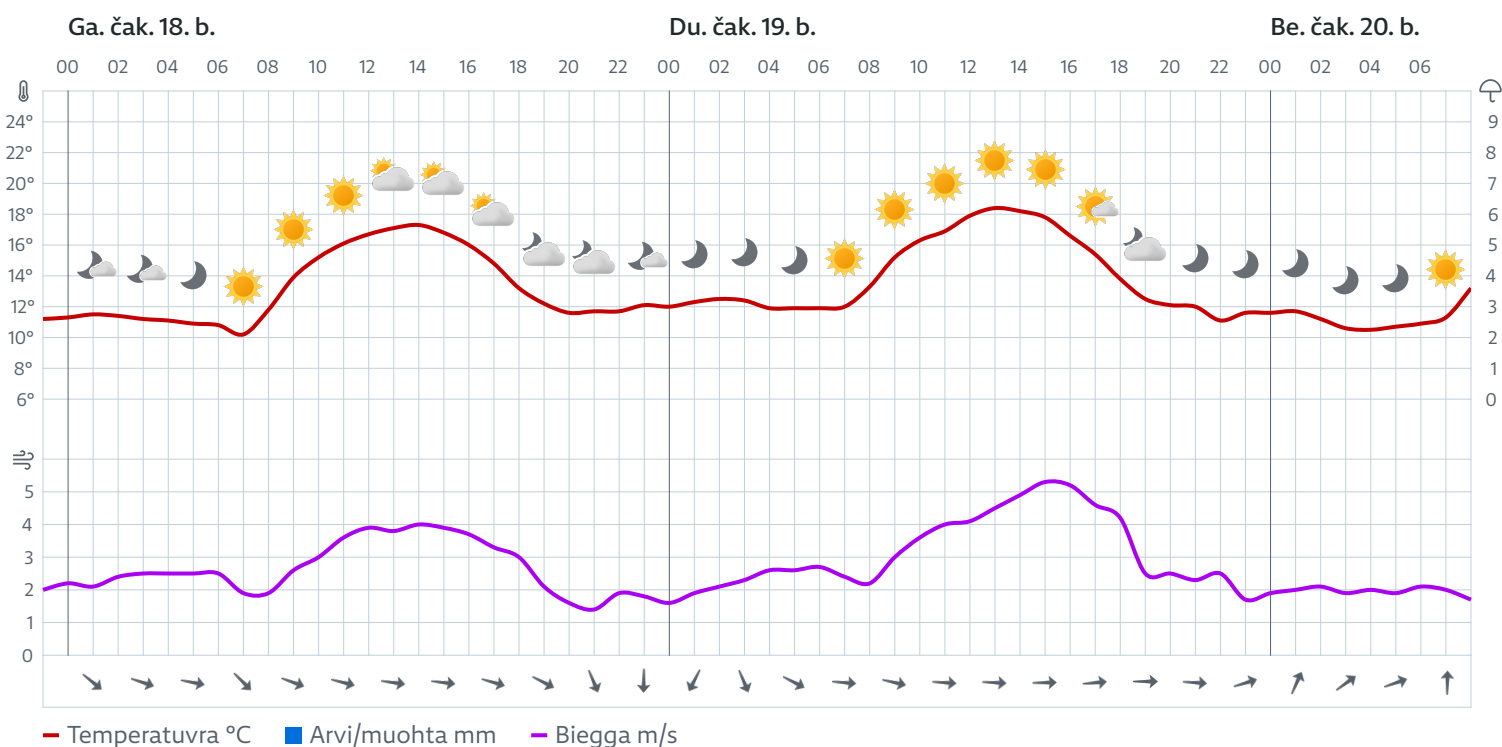

Dálkediđáhhus deike: Arz Lebnâne

Meteográfma Čak. 17. b. tii. 23:00 – Čak. 20. b. tii. 08:00

Guhkesáiggediđáhhus čak. 17. b. – čak. 24. b.

	00-12	12-00	Maks./min. temperaturvra	Arvi/Muohta mm	Maks./min. biegga m/s
Ma./di. čak. 17. b.		☾	11° / 11°		2 / 2
Ga. čak. 18. b.	☀	☁☀	17° / 10°		4 / 2
Du. čak. 19. b.	☀	☁☀	18° / 11°		4 / 2
Be. čak. 20. b.	☁☀	☁☀	18° / 11°	0,2	3 / 0
Lá. čak. 21. b.	☁☀	☀	19° / 12°		3 / 0
So. čak. 22. b.	☀	☀	18° / 11°	0,2	3 / 1
Vu./má. čak. 23. b.	☁☀	☁☀	19° / 10°	0,5	3 / 0
Ma./di. čak. 24. b.	☀	☁☀ 🌧	19° / 10°	0,6	2 / 1