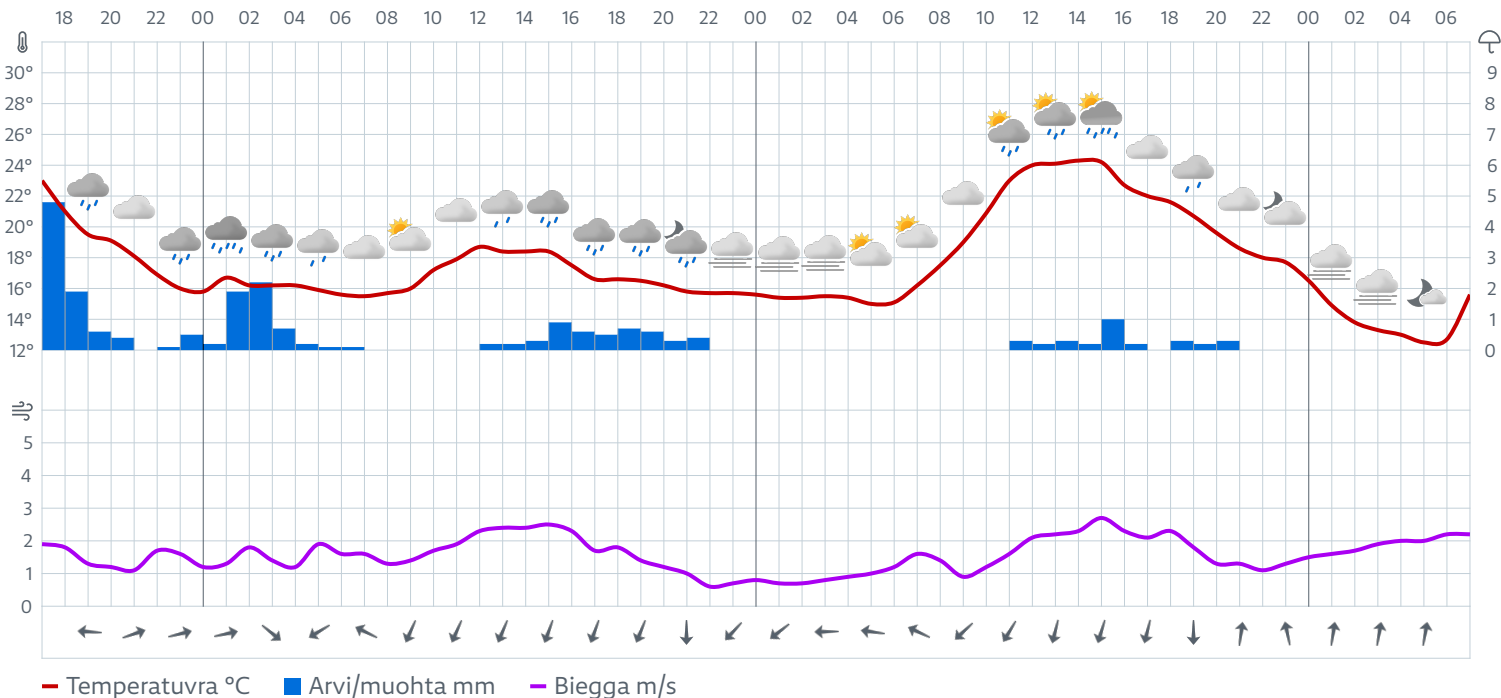

# Dálkedieđáhus deike: Bramberg am Wildkogel

## Meteogramma Suo. 12. b. tii. 17:00 – Suo. 15. b. tii. 07:00

Be. suo. 12. b. Lá. suo. 13. b.

So. suo. 14. b.

## Guhkesáiggedieđáhus suo. 12. b. – suo. 19. b.

	00-12	12-00	Maks./min. temperatuvra	Arvi/Muohta mm	Maks./min. biegga m/s
Be. suo. 12. b.			24° / 16°	10	2 / 1
Lá. suo. 13. b.			19° / 16°	10	2 / 1
So. suo. 14. b.			24° / 15°	3	2 / 1
Vu./má. suo. 15. b.			30° / 13°	0,2	3 / 1
Ma./di. suo. 16. b.			23° / 14°	14	1 / 1
Ga. suo. 17. b.			26° / 15°	0,6	2 / 1
Du. suo. 18. b.			29° / 15°	0,8	2 / 0
Be. suo. 19. b.			29° / 15°	1,7	3 / 0