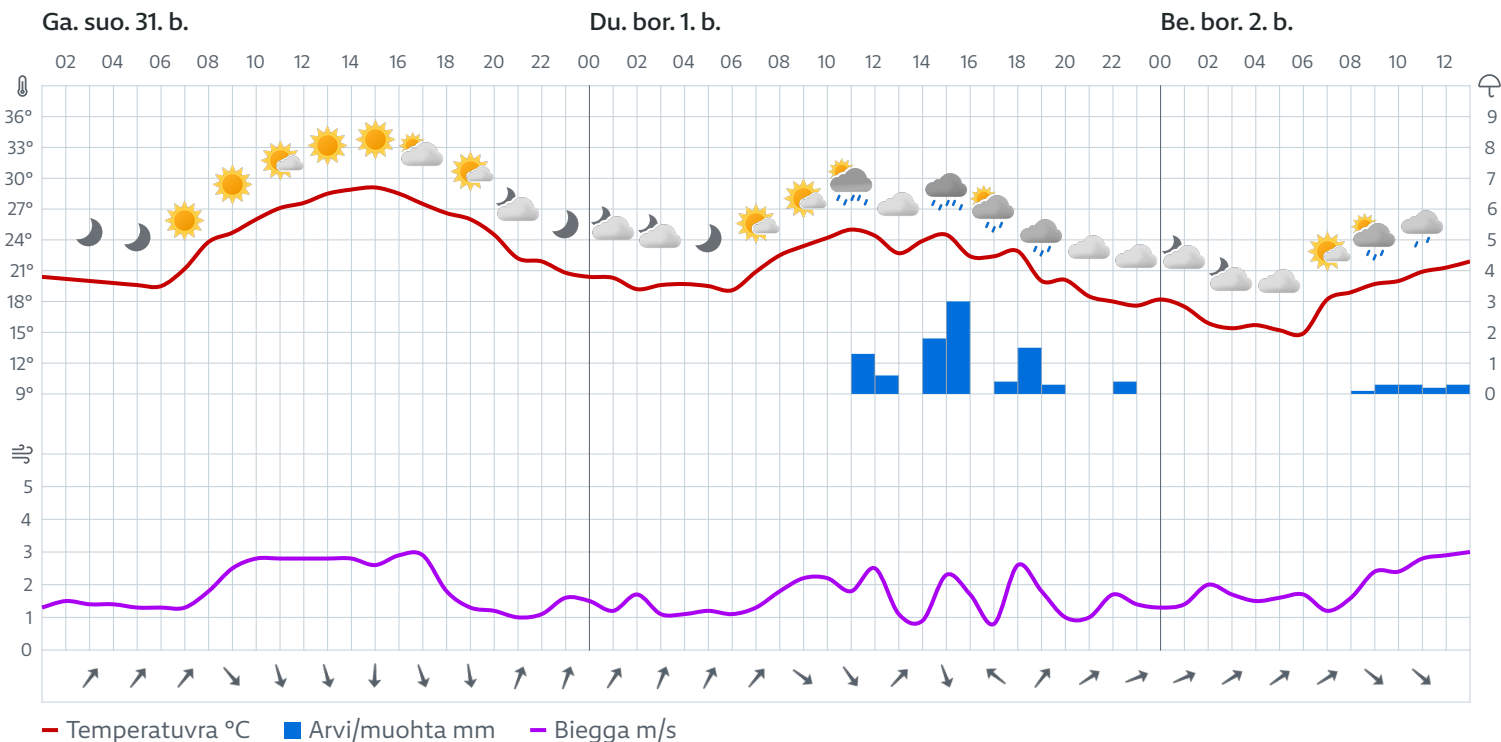

# Dálkedieđáhus deike: Fusch an der Glocknerstraße

## Meteográmma Suo. 31. b. tii. 01:00 – Bor. 2. b. tii. 13:00

## Guhkesáiggedieđáhus suo. 31. b. – bor. 7. b.

	00-12	12-00	Maks./min. temperatuvra	Arvi/Muohta mm	Maks./min. bieggá m/s
Ga. suo. 31. b.			29° / 20°	0,1	3 / 1
Du. bor. 1. b.			25° / 18°	9,6	3 / 1
Be. bor. 2. b.			22° / 15°	6,6	4 / 1
Lá. bor. 3. b.			22° / 14°	2,5	2 / 1
So. bor. 4. b.			23° / 14°	2,9	2 / 1
Vu./má. bor. 5. b.			23° / 14°	0,6	2 / 1
Ma./di. bor. 6. b.			27° / 15°	0,2	2 / 0
Ga. bor. 7. b.			25° / 18°	10	2 / 1