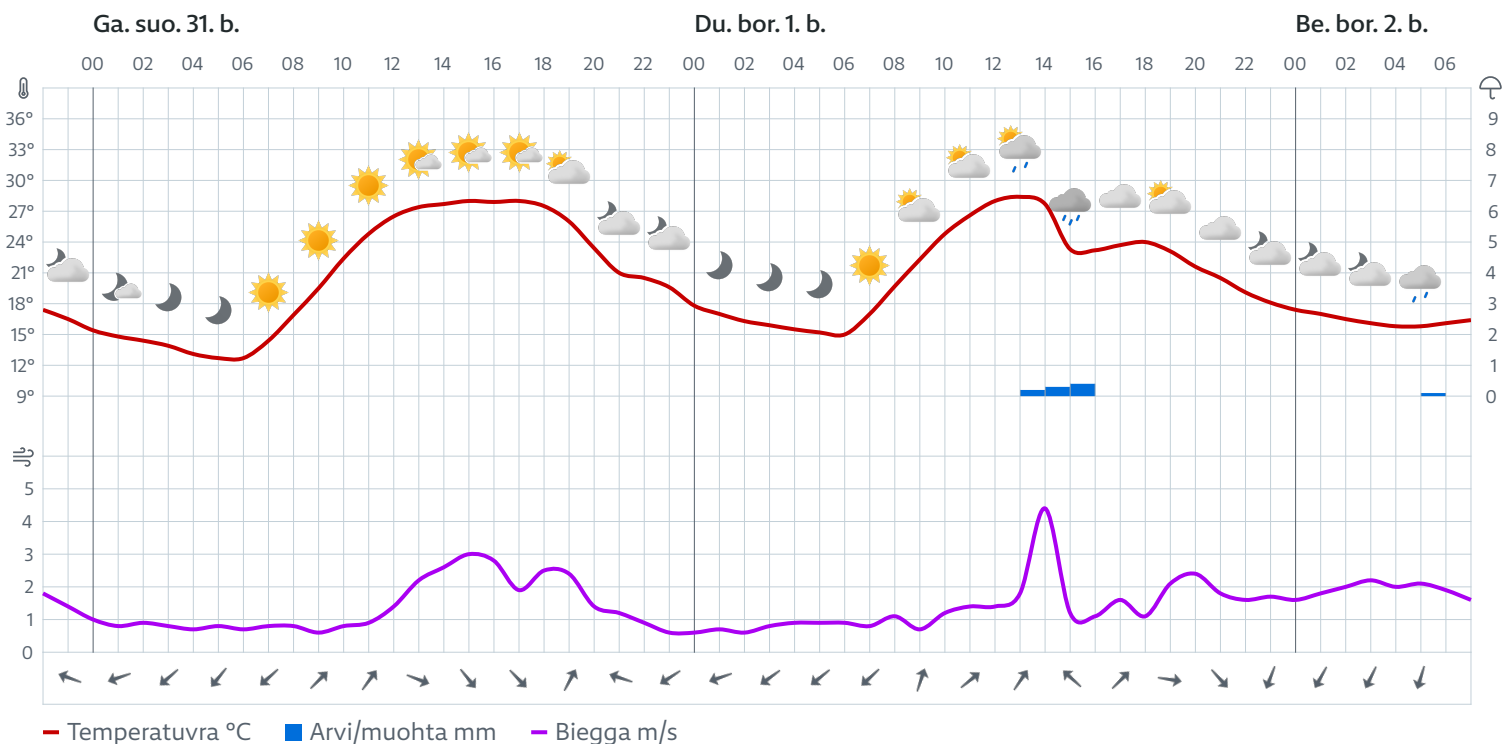

Dálkedieđáhus deike: Edelsdorf

Meteogramma Suo. 30. b. tii. 22:00 – Bor. 2. b. tii. 07:00

Guhkesáiggedieđáhus suo. 30. b. – bor. 6. b.

	00–12	12–00	Maks./min. temperatuvra	Arvi/Muohta mm	Maks./min. biegga m/s
Ma./di. suo. 30. b.			18° / 17°		2 / 1
Ga. suo. 31. b.			28° / 13°	0,1	3 / 1
Du. bor. 1. b.			28° / 15°	0,9	1 / 1
Be. bor. 2. b.			24° / 15°	1,3	3 / 2
Lá. bor. 3. b.			22° / 12°	0,8	3 / 2
So. bor. 4. b.			23° / 11°	2,7	1 / 0
Vu./má. bor. 5. b.			24° / 13°	0,2	2 / 1
Ma./di. bor. 6. b.			25° / 12°	0,1	1 / 0