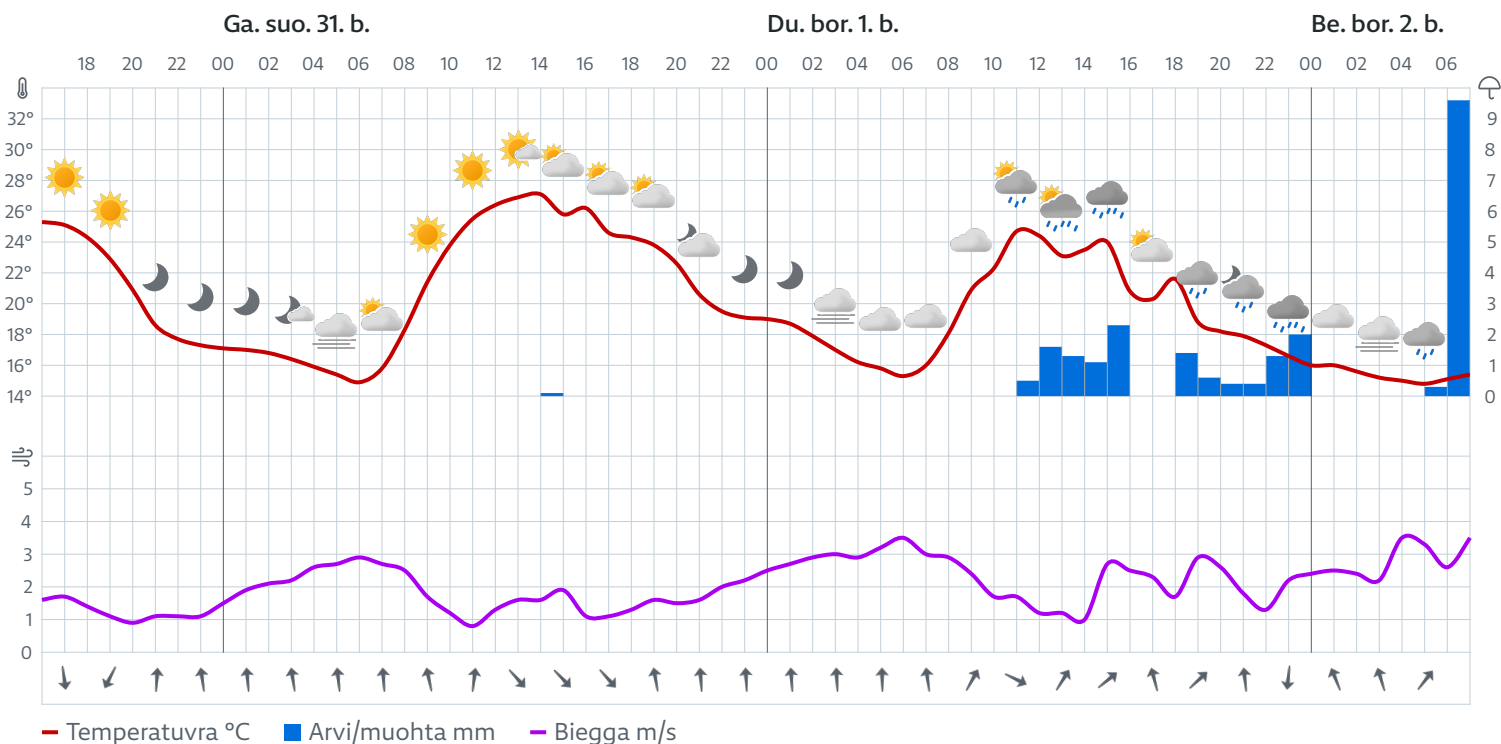

Dálkediđáhhus deike: Erlerberg

Meteográmma Suo. 30. b. tii. 16:00 – Bor. 2. b. tii. 07:00

Guhkesáiggediđáhhus suo. 30. b. – bor. 6. b.

	00-12	12-00	Maks./min. temperatuvra	Arvi/Muohta mm	Maks./min. biegga m/s
Ma./di. suo. 30. b.			26° / 17°		2 / 1
Ga. suo. 31. b.			27° / 15°	0,2	3 / 1
Du. bor. 1. b.			25° / 15°	13	4 / 1
Be. bor. 2. b.			21° / 14°	20	4 / 1
Lá. bor. 3. b.			20° / 13°	3,8	2 / 1
So. bor. 4. b.			21° / 11°	12	3 / 2
Vu./má. bor. 5. b.			22° / 12°	0,9	2 / 0
Ma./di. bor. 6. b.			25° / 13°		2 / 1