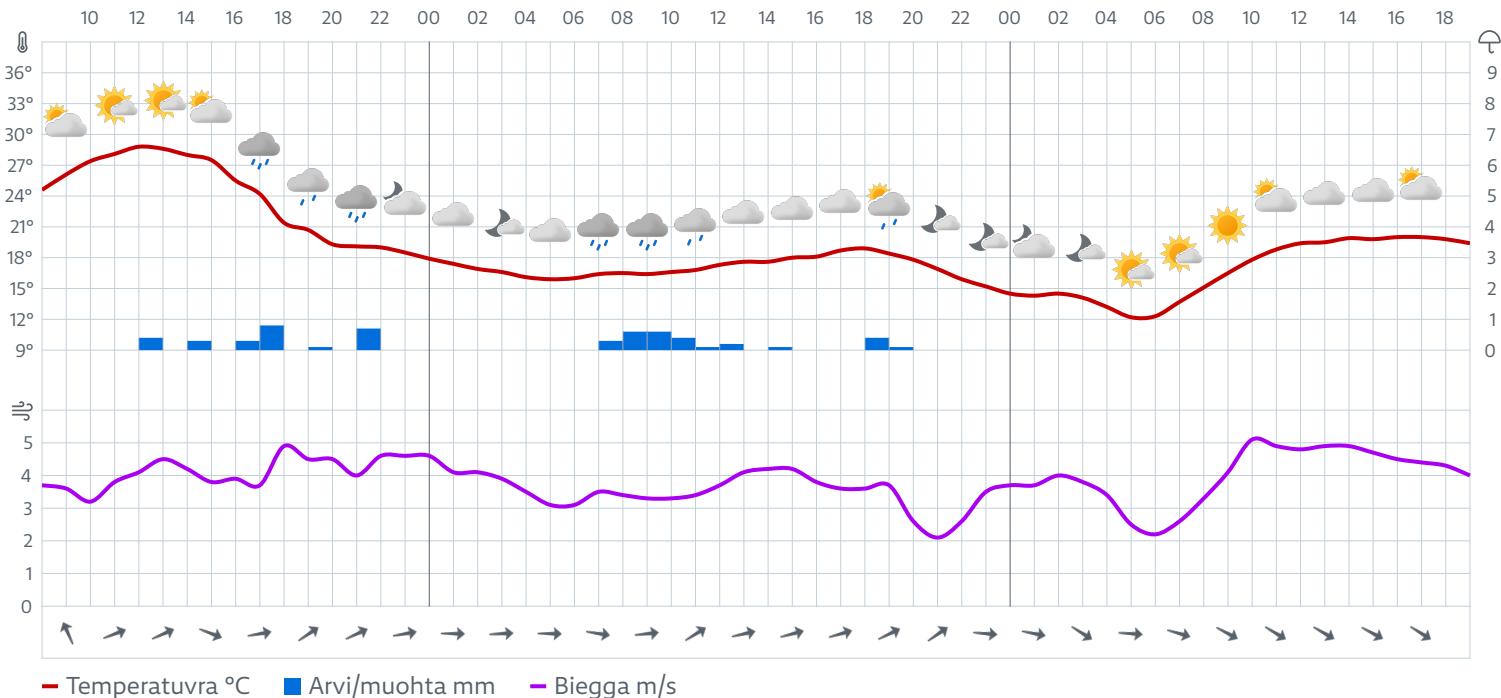

## Meteogramma Gea. 30. b. tii. 08:00 – Suo. 2. b. tii. 19:00

So. gea. 30. b.

Vu./má. suo. 1. b.

Ma./di. suo. 2. b.

## Guhkesáiggedieđáhus gea. 30. b. – suo. 7. b.

	00-12	12-00	Maks./min. temperatuvra	Arvi/Muohta mm	Maks./min. biegga m/s
So. gea. 30. b.			29° / 19°	3,1	5 / 3
Vu./má. suo. 1. b.			19° / 15°	3,3	5 / 3
Ma./di. suo. 2. b.			20° / 12°		5 / 2
Ga. suo. 3. b.			20° / 13°	2,7	3 / 2
Du. suo. 4. b.			21° / 12°	0,2	5 / 2
Be. suo. 5. b.			21° / 12°	0,1	6 / 3
Lá. suo. 6. b.			26° / 10°		2 / 0
So. suo. 7. b.			26° / 16°	9	4 / 1