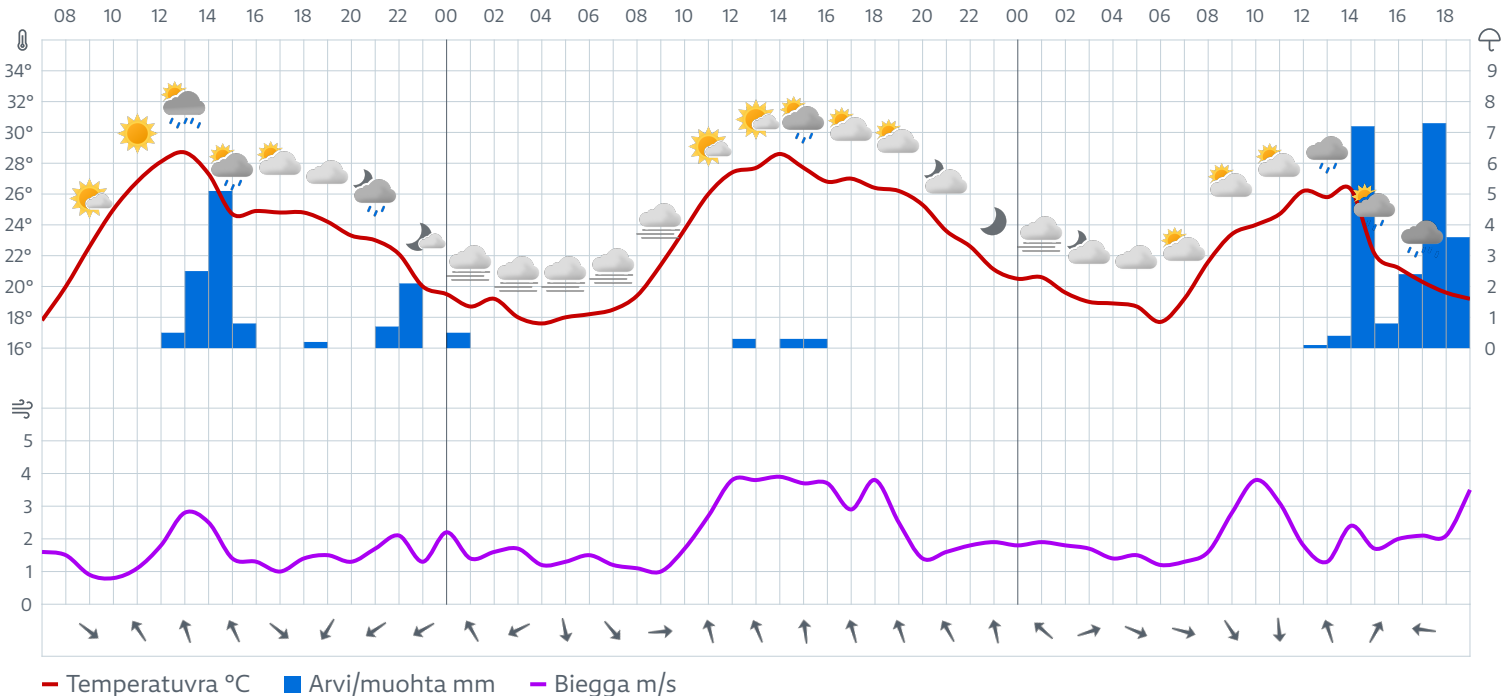

Dálkedieđáhus deike: Kapfenberg

Meteogramma Suo. 11. b. tii. 07:00 – Suo. 13. b. tii. 19:00

Du. suo. 11. b.

Be. suo. 12. b.

Lá. suo. 13. b.

Guhkesáiggedieđáhus suo. 11. b. – suo. 18. b.

	00-12	12-00	Maks./min. temperatuvra	Arvi/Muohta mm	Maks./min. biegga m/s
Du. suo. 11. b.			29° / 17°	12	3 / 1
Be. suo. 12. b.			29° / 18°	1,6	4 / 2
Lá. suo. 13. b.			26° / 17°	18	3 / 1
So. suo. 14. b.			27° / 15°	2	2 / 1
Vu./má. suo. 15. b.			29° / 17°	0,5	3 / 0
Ma./di. suo. 16. b.			30° / 17°	11	1 / 0
Ga. suo. 17. b.			29° / 16°	0,2	2 / 1
Du. suo. 18. b.			30° / 17°	14	2 / 0