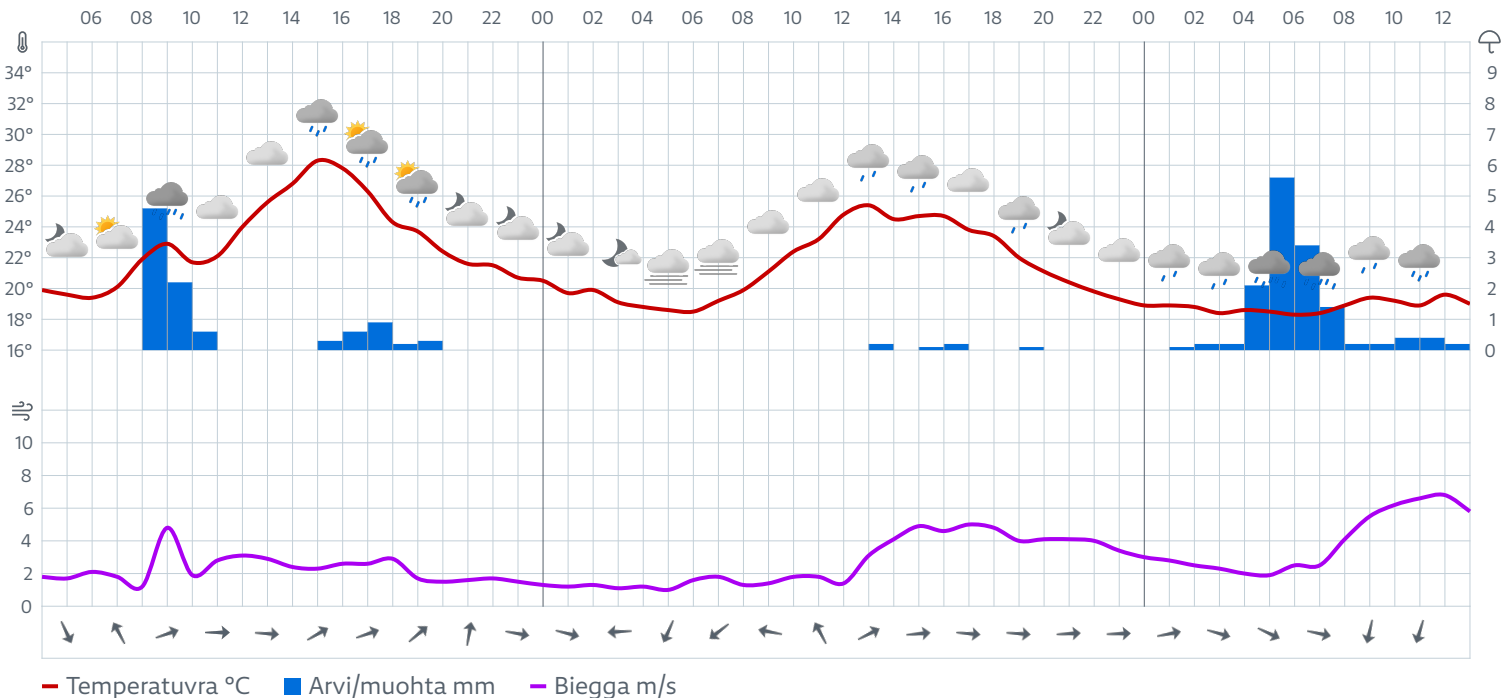

## Meteogramma Bor. 17. b. tii. 04:00 – Bor. 19. b. tii. 13:00

Lá. bor. 17. b.

So. bor. 18. b.

Vu./má. bor. 19. b.

## Guhkesáiggediđáhhus bor. 17. b. – bor. 24. b.

	00-12	12-00	Maks./min. temperatuvra	Arvi/Muohta mm	Maks./min. biegga m/s
Lá. bor. 17. b.			28° / 19°	9,9	5 / 1
So. bor. 18. b.			25° / 19°	1,1	5 / 1
Vu./má. bor. 19. b.			20° / 18°	14	6 / 3
Ma./di. bor. 20. b.			28° / 16°	7	4 / 0
Ga. bor. 21. b.			26° / 17°		4 / 1
Du. bor. 22. b.			28° / 16°		3 / 0
Be. bor. 23. b.			31° / 18°		2 / 1
Lá. bor. 24. b.			32° / 20°		2 / 1