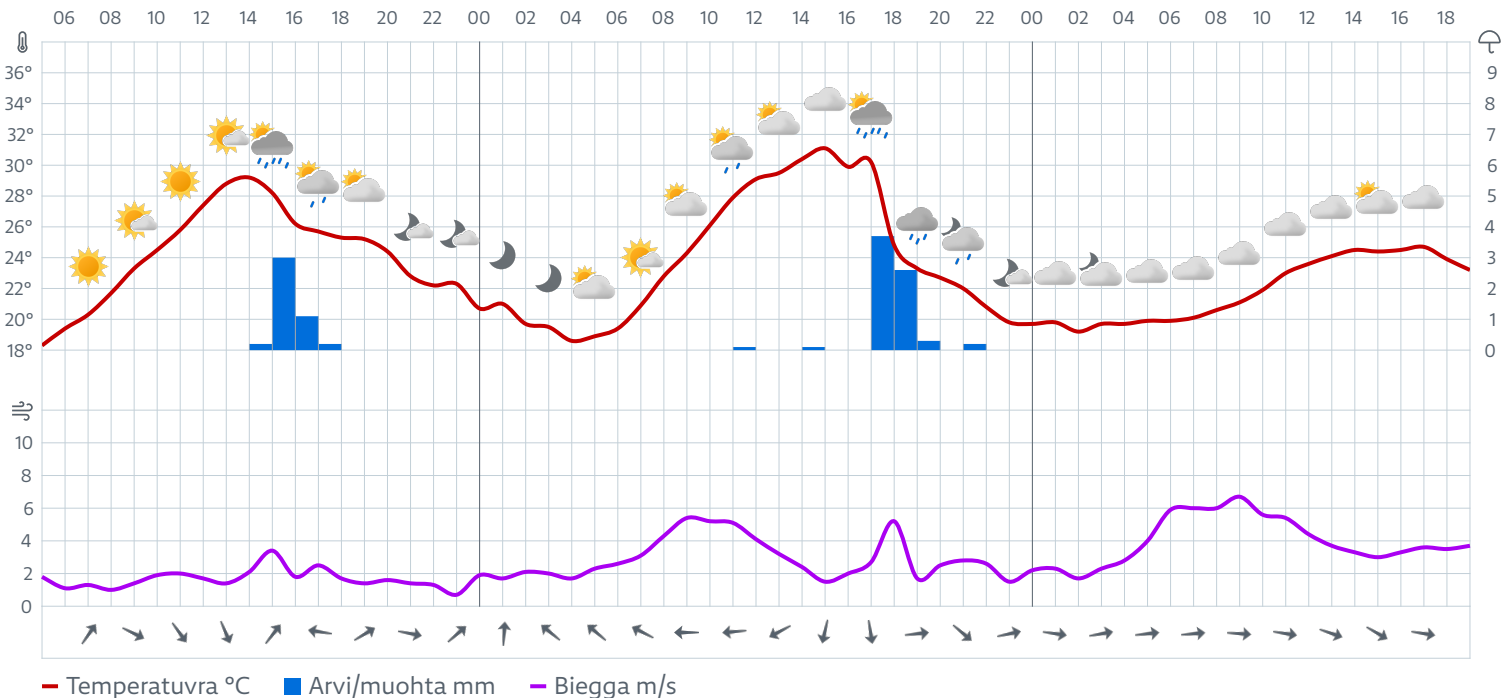

Dáلكedieđáhus deike: Mauer bei Amstetten

Meteogramma Suo. 11. b. tii. 05:00 – Suo. 13. b. tii. 19:00

Du. suo. 11. b.

Be. suo. 12. b.

Lá. suo. 13. b.

Guhkesáiggedieđáhus suo. 11. b. – suo. 18. b.

	00-12	12-00	Maks./min. temperatuvra	Arvi/Muohta mm	Maks./min. biegga m/s
Du. suo. 11. b.			29° / 18°	4,5	3 / 1
Be. suo. 12. b.			31° / 19°	7,2	5 / 2
Lá. suo. 13. b.			25° / 19°	0,1	6 / 2
So. suo. 14. b.			28° / 17°	0,1	3 / 1
Vu./má. suo. 15. b.			31° / 17°		5 / 1
Ma./di. suo. 16. b.			29° / 20°	0,4	5 / 2
Ga. suo. 17. b.			29° / 20°	8,2	3 / 1
Du. suo. 18. b.			30° / 18°	22	3 / 1