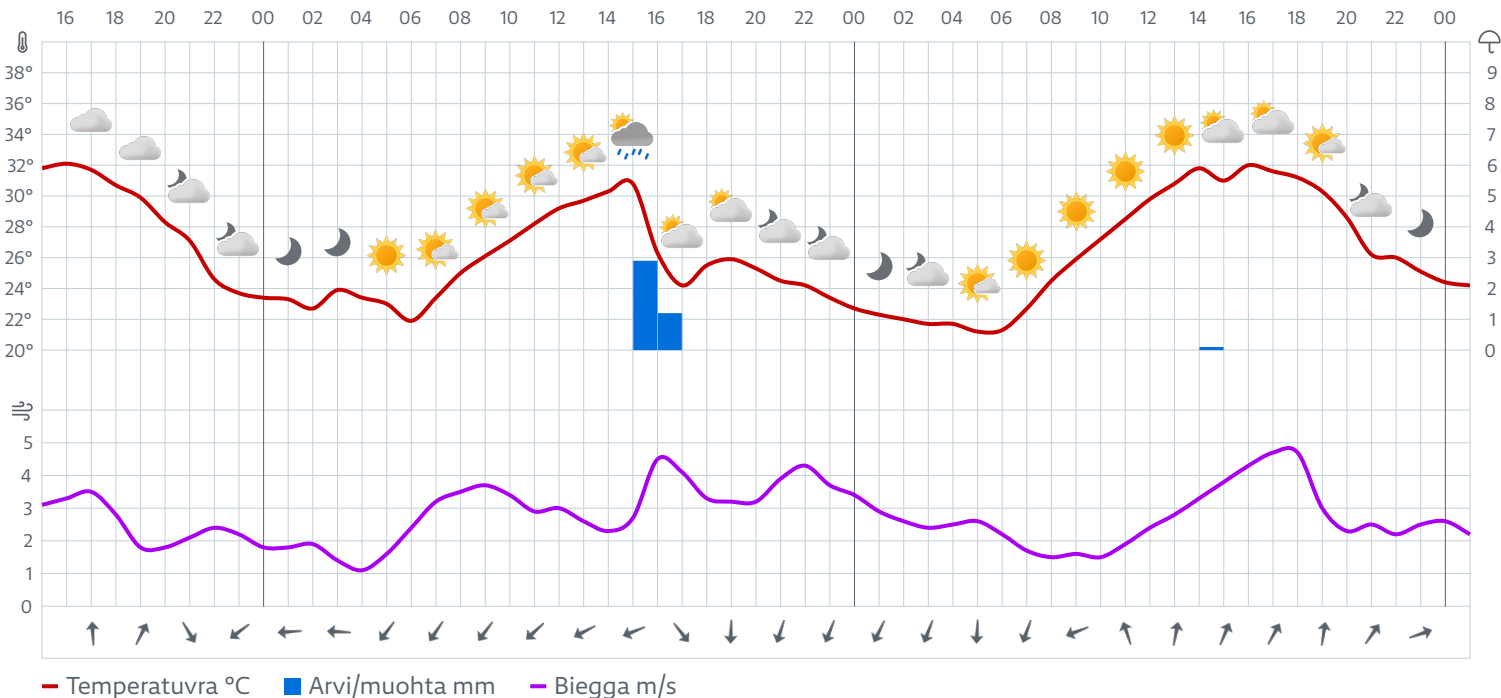

## Meteogramma Suo. 10. b. tii. 15:00 – Suo. 13. b. tii. 01:00

Ga. suo. 10. b.

Du. suo. 11. b.

Be. suo. 12. b.

## Guhkesáiggedieđáhus suo. 10. b. – suo. 17. b.

	00-12	12-00	Maks./min. temperatuvra	Arvi/Muohta mm	Maks./min. biegga m/s
Ga. suo. 10. b.			32° / 24°		4 / 2
Du. suo. 11. b.			31° / 22°	4,1	3 / 2
Be. suo. 12. b.			32° / 21°	0,2	5 / 2
Lá. suo. 13. b.			29° / 20°	1,4	3 / 1
So. suo. 14. b.			27° / 18°		4 / 2
Vu./má. suo. 15. b.			32° / 18°		3 / 1
Ma./di. suo. 16. b.			33° / 21°	0,9	4 / 1
Ga. suo. 17. b.			30° / 23°	0,1	5 / 3