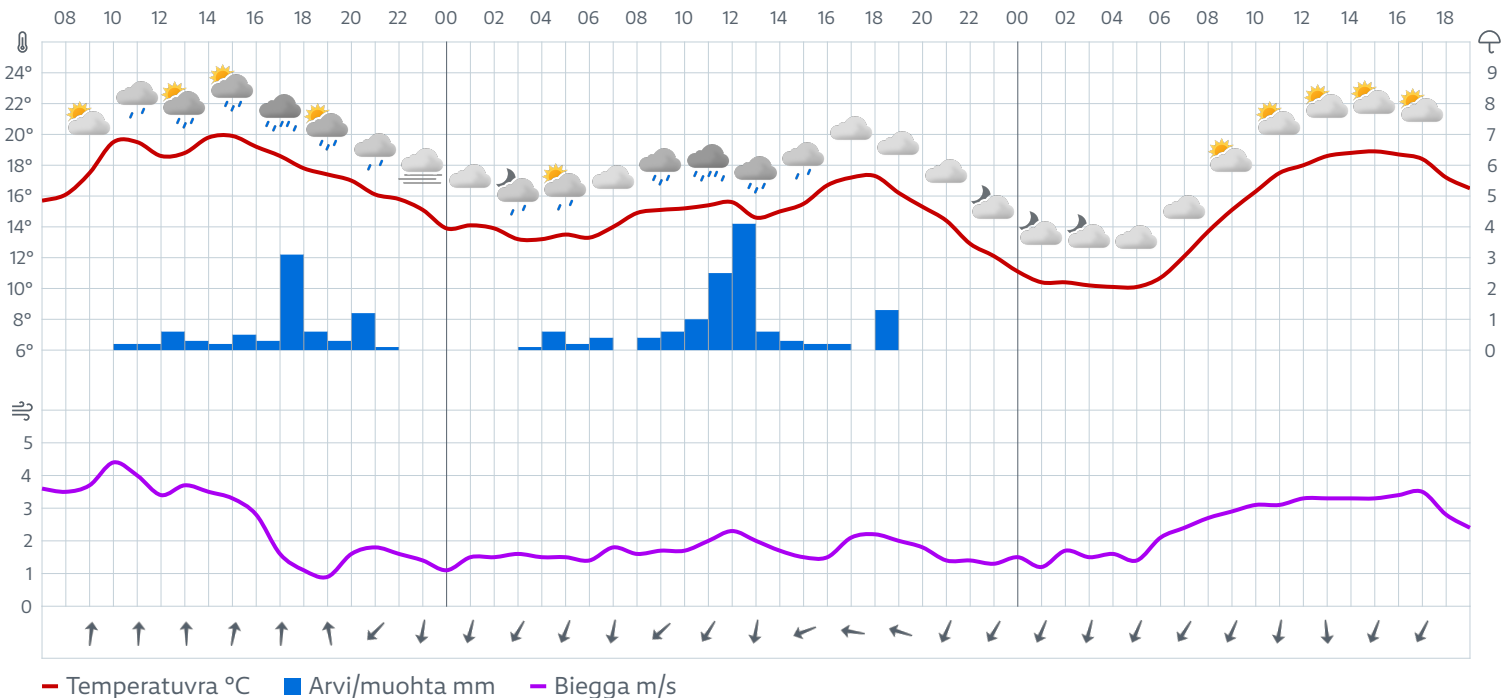

# Dálkedieđáhus deike: Mörtschach

## Meteogramma Gea. 30. b. tii. 07:00 – Suo. 2. b. tii. 19:00

So. gea. 30. b.

Vu./má. suo. 1. b.

Ma./di. suo. 2. b.

## Guhkesáiggedieđáhus gea. 30. b. – suo. 7. b.

	00-12	12-00	Maks./min. temperatuvra	Arvi/Muohta mm	Maks./min. biegga m/s
So. gea. 30. b.			20° / 15°	7,7	4 / 1
Vu./má. suo. 1. b.			17° / 11°	13	2 / 1
Ma./di. suo. 2. b.			19° / 10°	0,1	3 / 2
Ga. suo. 3. b.			14° / 8°	9,5	1 / 0
Du. suo. 4. b.			17° / 7°	0,4	2 / 0
Be. suo. 5. b.			20° / 10°	1,3	2 / 1
Lá. suo. 6. b.			21° / 12°	2,6	2 / 0
So. suo. 7. b.			21° / 12°	6,3	1 / 0