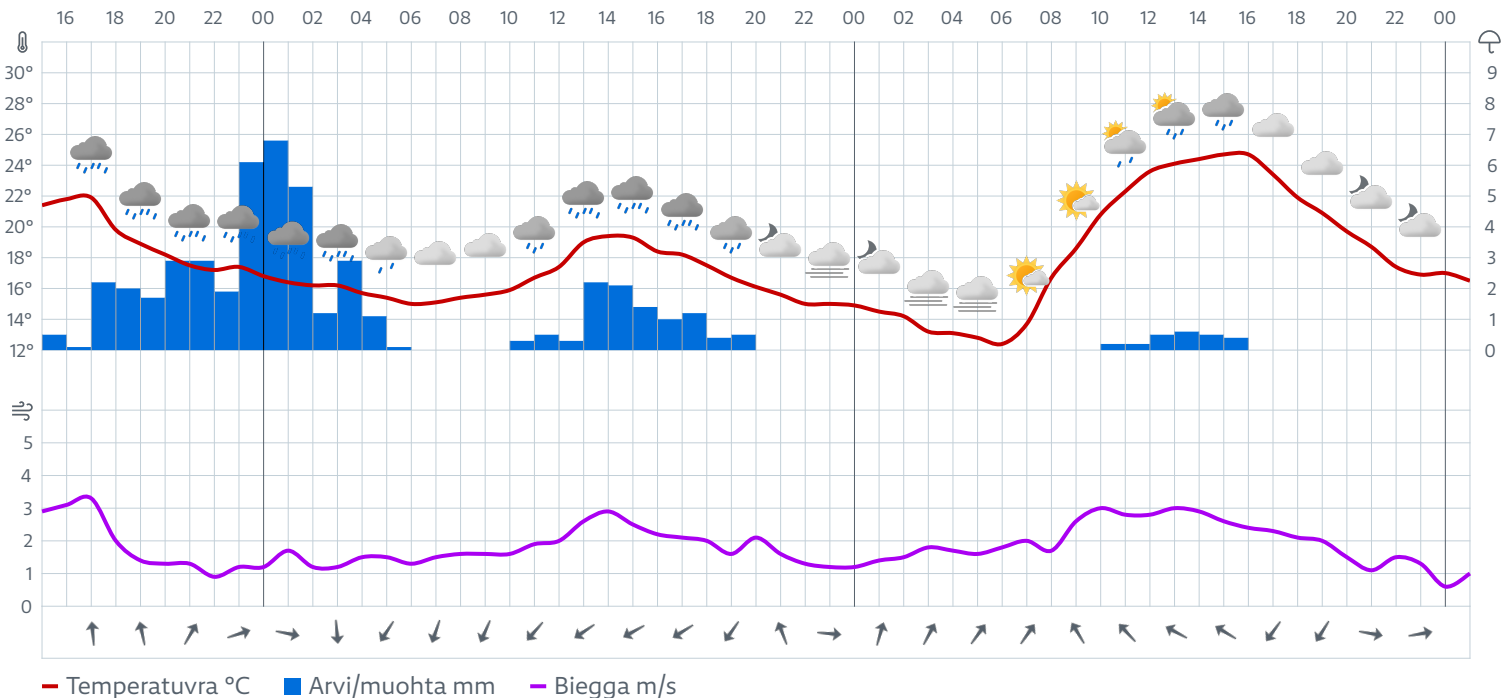

Dálkedieđáhus deike: Neustift im Stubaital

Meteogramma Suo. 12. b. tii. 15:00 – Suo. 15. b. tii. 01:00

Be. suo. 12. b.

Lá. suo. 13. b.

So. suo. 14. b.

Guhkesáiggedieđáhus suo. 12. b. – suo. 19. b.

	00-12	12-00	Maks./min. temperatuvra	Arvi/Muohta mm	Maks./min. bieggá m/s
Be. suo. 12. b.			22° / 17°	20	3 / 1
Lá. suo. 13. b.			19° / 15°	28	2 / 1
So. suo. 14. b.			25° / 12°	2,7	3 / 1
Vu./má. suo. 15. b.			27° / 15°	0,1	4 / 1
Ma./di. suo. 16. b.			21° / 14°	21	2 / 0
Ga. suo. 17. b.			27° / 14°		2 / 0
Du. suo. 18. b.			28° / 16°	4	3 / 1
Be. suo. 19. b.			27° / 17°	6,7	2 / 1