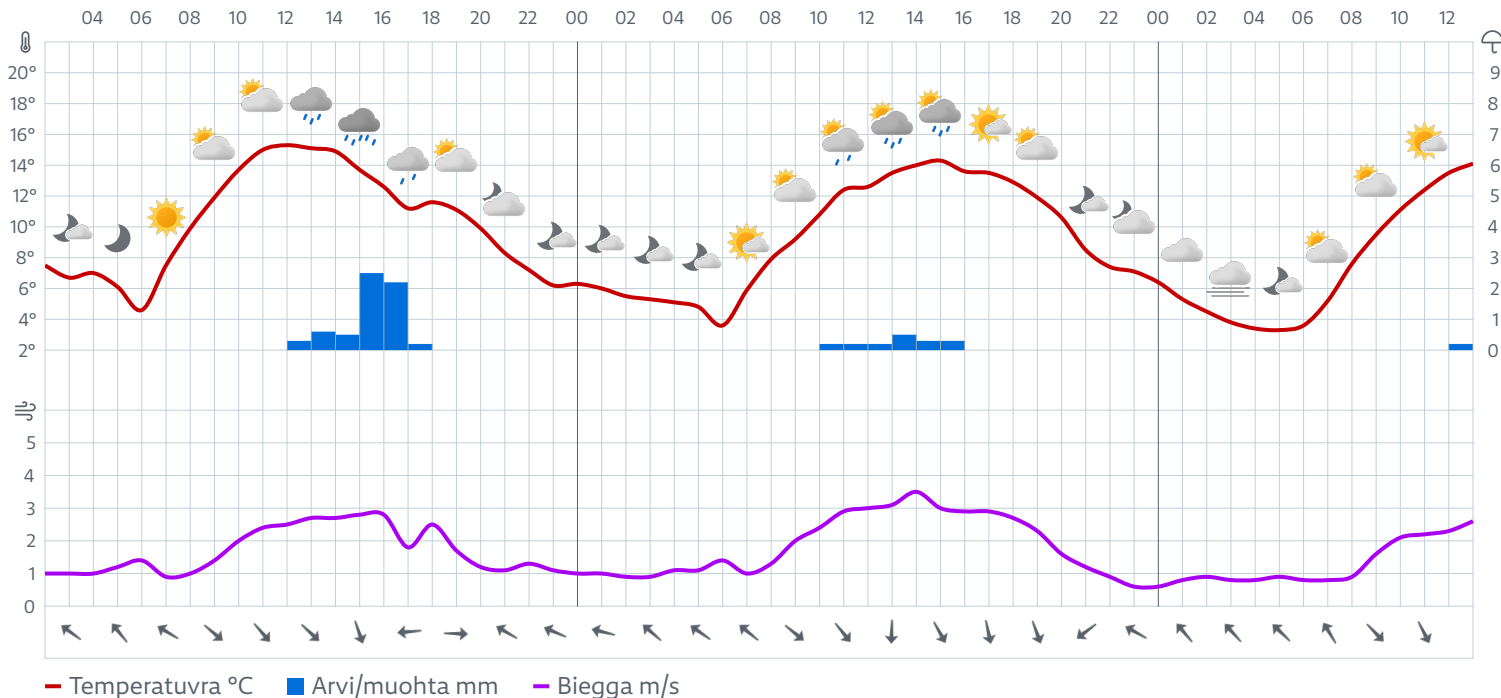

# Dálkediđáhhus deike: Patscherkofel

## Meteogramma Bor. 2. b. tii. 02:00 – Bor. 4. b. tii. 13:00

Be. bor. 2. b.

Lá. bor. 3. b.

So. bor. 4. b.

## Guhkesáiggediđáhhus bor. 2. b. – bor. 9. b.

	00-12	12-00	Maks./min. temperatuvra	Arvi/Muohta mm	Maks./min. biegga m/s
Be. bor. 2. b.			15° / 5°	6,5	3 / 1
Lá. bor. 3. b.			14° / 4°	1,9	3 / 1
So. bor. 4. b.			16° / 3°	0,4	3 / 1
Vu./má. bor. 5. b.			18° / 5°		1 / 0
Ma./di. bor. 6. b.			21° / 4°		2 / 1
Ga. bor. 7. b.			21° / 7°	1,5	2 / 1
Du. bor. 8. b.			18° / 7°	1,2	1 / 0
Be. bor. 9. b.			19° / 6°		2 / 0