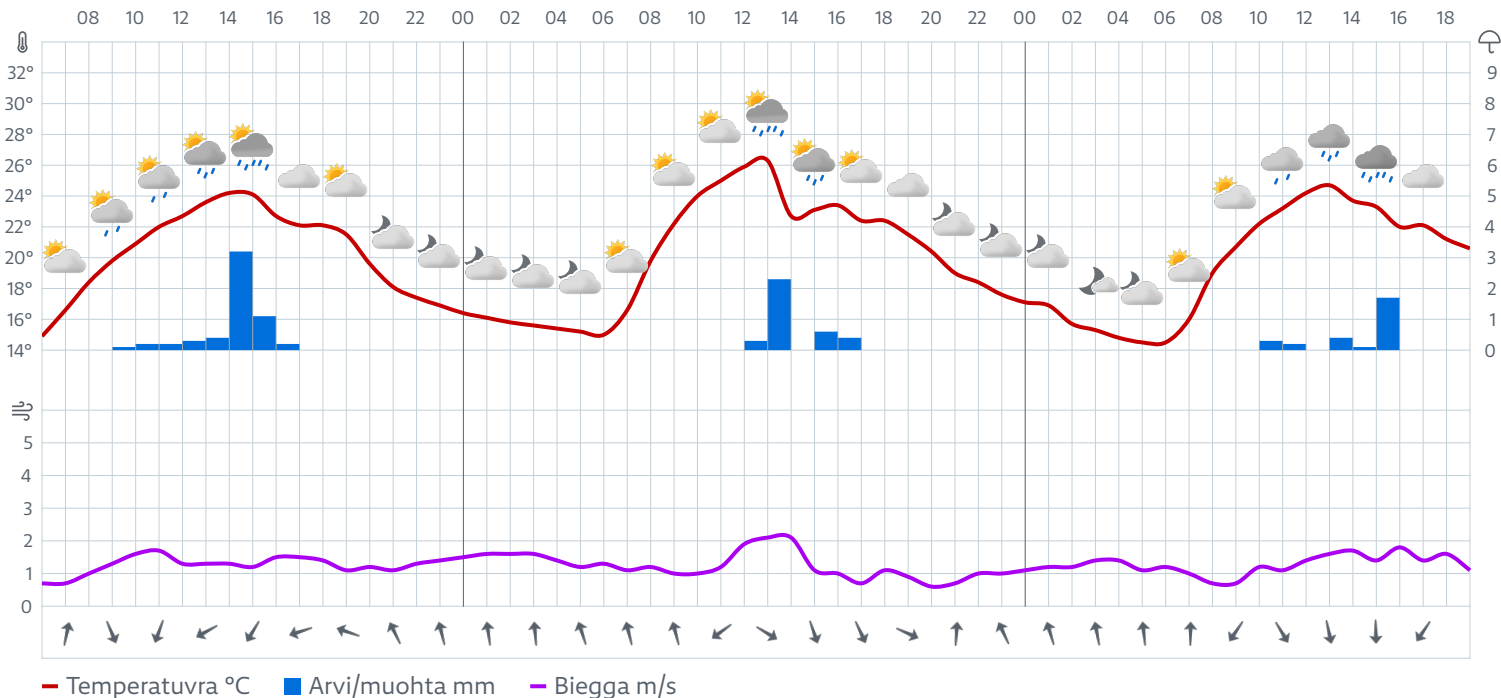

Dálkedieđáhus deike: Ramsau am Dachstein

Meteogramma Bor. 15. b. tii. 06:00 – Bor. 17. b. tii. 19:00

Du. bor. 15. b.

Be. bor. 16. b.

Lá. bor. 17. b.

Guhkesáiggedieđáhus bor. 15. b. – bor. 22. b.

	00-12	12-00	Maks./min. temperatuvra	Arvi/Muohta mm	Maks./min. biegga m/s
Du. bor. 15. b.			24° / 15°	5,7	2 / 1
Be. bor. 16. b.			26° / 15°	3,7	2 / 1
Lá. bor. 17. b.			25° / 14°	3	1 / 1
So. bor. 18. b.			22° / 13°	30	2 / 1
Vu./má. bor. 19. b.			17° / 12°	8	2 / 1
Ma./di. bor. 20. b.			24° / 10°	0,6	1 / 0
Ga. bor. 21. b.			24° / 13°	1,9	1 / 1
Du. bor. 22. b.			25° / 12°	0,3	1 / 1