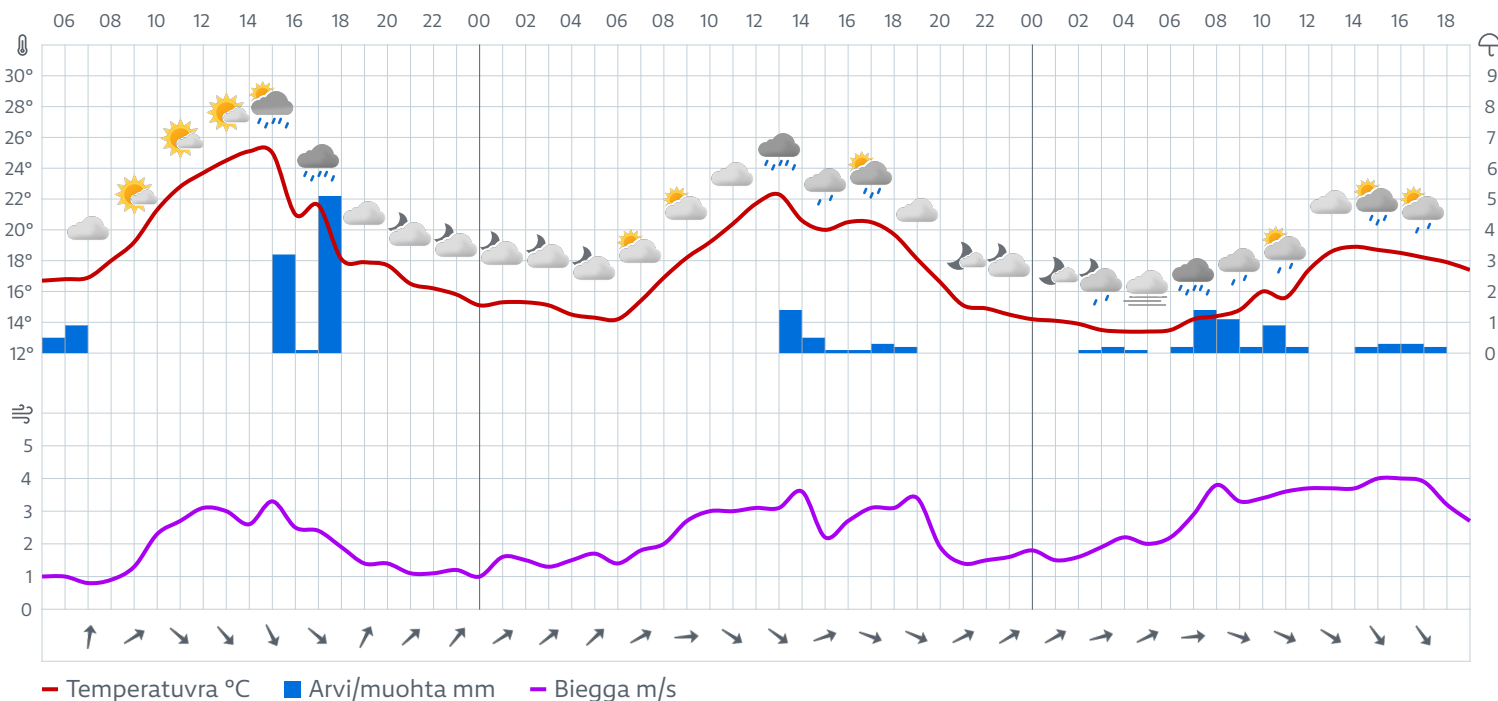

# Dálkedieđáhus deike: Ramsau am Dachstein

Meteogramma Bor. 1. b. tii. 05:00 – Bor. 3. b. tii. 19:00

Du. bor. 1. b.

Be. bor. 2. b.

Lá. bor. 3. b.

## Guhkesáiggedieđáhus bor. 1. b. – bor. 8. b.

	00-12	12-00	Maks./min. temperatuvra	Arvi/Muohta mm	Maks./min. biegga m/s
Du. bor. 1. b.			25° / 16°	10	3 / 1
Be. bor. 2. b.			22° / 14°	3,1	3 / 1
Lá. bor. 3. b.			19° / 13°	5,9	4 / 2
So. bor. 4. b.			20° / 12°	7,7	2 / 1
Vu./má. bor. 5. b.			22° / 12°	0,3	2 / 1
Ma./di. bor. 6. b.			26° / 12°		2 / 0
Ga. bor. 7. b.			25° / 14°	0,9	2 / 1
Du. bor. 8. b.			25° / 15°	2,9	2 / 0