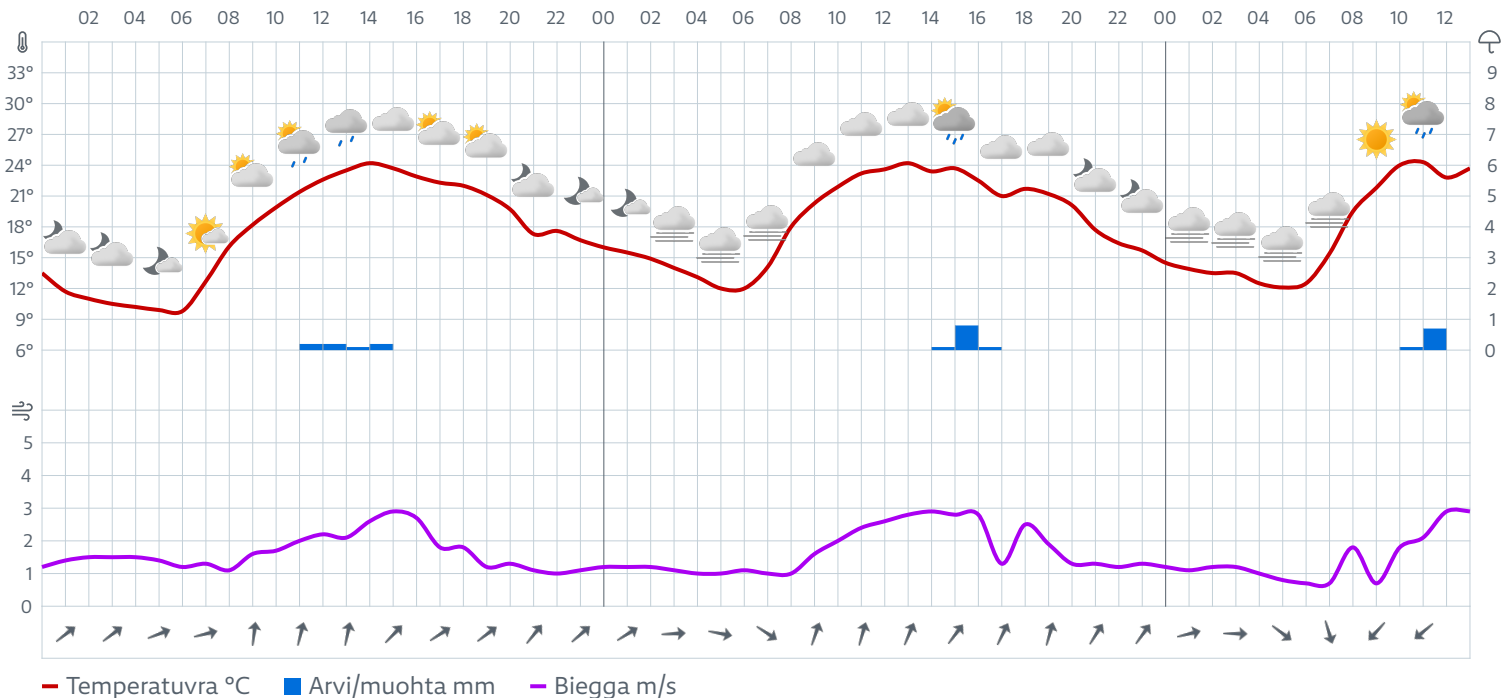

Dálkedieđáhus deike: Rennweg am Katschberg

Meteográtma Suo. 26. b. tii. 00:00 – Suo. 28. b. tii. 13:00

Be. suo. 26. b.

Lá. suo. 27. b.

So. suo. 28. b.

Guhkesáiggedieđáhus suo. 26. b. – bor. 2. b.

	00-12	12-00	Maks./min. temperatuvra	Arvi/Muohta mm	Maks./min. bieggá m/s
Be. suo. 26. b.			24° / 10°	0,8	2 / 1
Lá. suo. 27. b.			24° / 12°	1,1	3 / 1
So. suo. 28. b.			24° / 12°	1,3	2 / 1
Vu./má. suo. 29. b.			25° / 13°	1	1 / 0
Ma./di. suo. 30. b.			26° / 11°		2 / 1
Ga. suo. 31. b.			27° / 10°	0,1	1 / 0
Du. bor. 1. b.			22° / 12°	18	2 / 0
Be. bor. 2. b.			23° / 13°	1,3	2 / 1