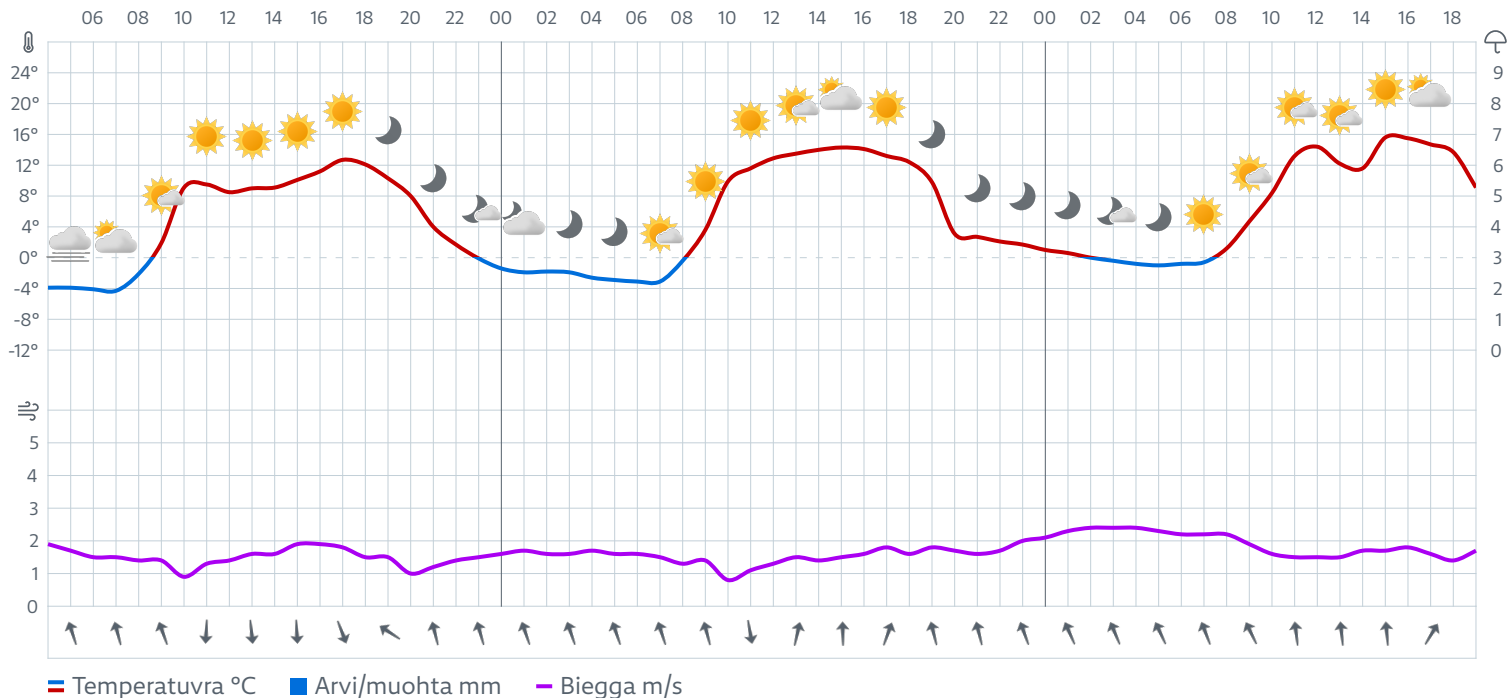

# Dálkedieđáhus deike: Zellberg

Meteogramma Čak. 18. b. tii. 04:00 – Čak. 20. b. tii. 19:00

Ga. čak. 18. b.

Du. čak. 19. b.

Be. čak. 20. b.

## Guhkesáiggedieđáhus čak. 18. b. – čak. 25. b.

	00-12	12-00	Maks./min. temperatuvra	Arvi/Muohta mm	Maks./min. biegga m/s
Ga. čak. 18. b.			13° / -4°		2 / 1
Du. čak. 19. b.			14° / -3°		2 / 1
Be. čak. 20. b.			16° / -1°		2 / 2
Lá. čak. 21. b.			13° / 0°		2 / 2
So. čak. 22. b.			13° / 1°		2 / 1
Vu./má. čak. 23. b.			13° / 3°		2 / 2
Ma./di. čak. 24. b.			13° / 5°	9,5	2 / 1
Ga. čak. 25. b.			13° / 3°	8,3	2 / 1