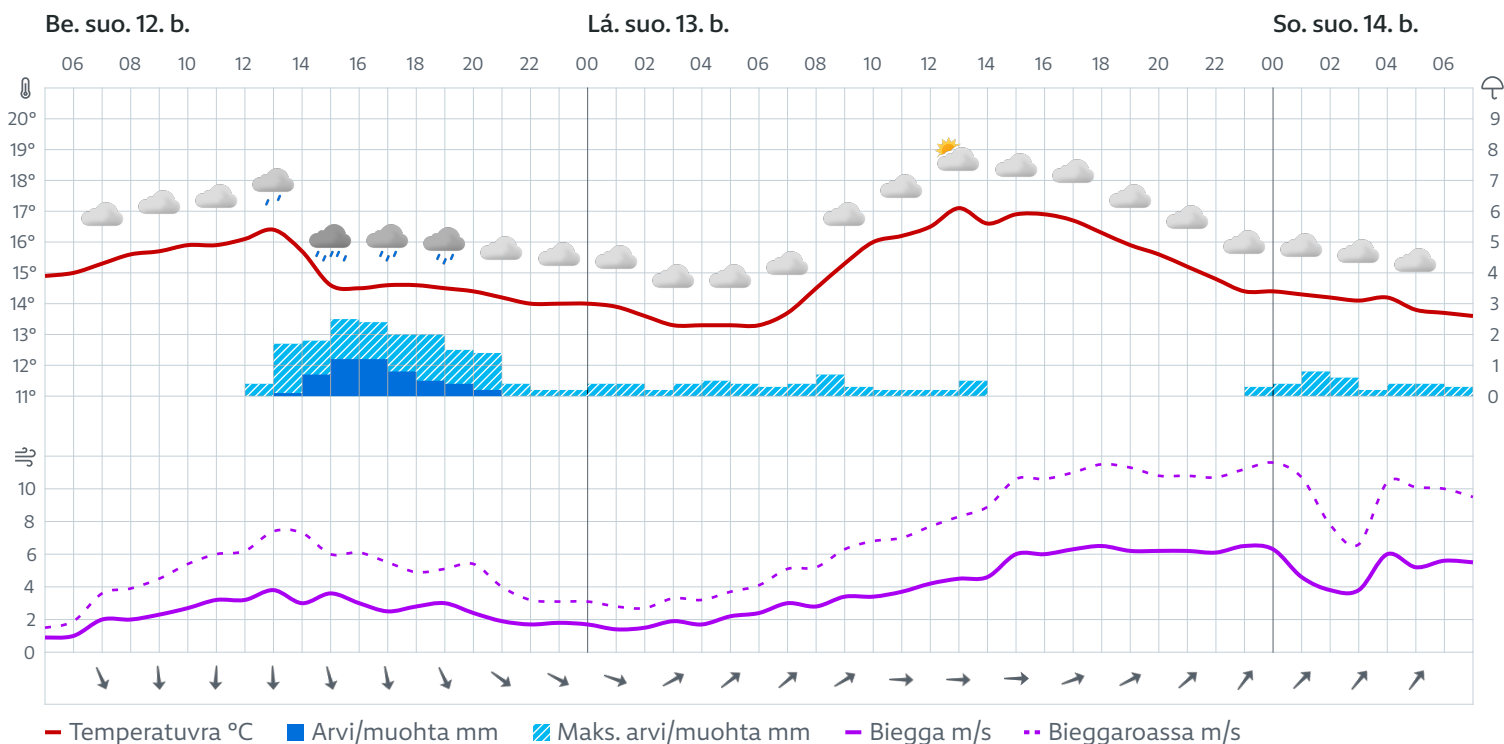

Dálkedieđáhus deike: Klosterburen

Meteogramma Suo. 12. b. tii. 05:00 – Suo. 14. b. tii. 07:00

Guhkesáiggedieđáhus suo. 12. b. – suo. 19. b.

	00-12	12-00	Maks./min. temperaturvra	Arvi/Muohta mm	Man vejolaš ahte arvá/muohtá	Maks./min. bieggara
Be. suo. 12. b.			16° / 14°	5,2	20%	4 / 1
Lá. suo. 13. b.			17° / 13°		70%	7 / 2
So. suo. 14. b.			20° / 13°	2,6	50%	7 / 3
Vu./má. suo. 15. b.			24° / 12°	2,7	60%	4 / 2
Ma./di. suo. 16. b.			21° / 15°	2,6	60%	6 / 3
Ga. suo. 17. b.			21° / 14°	2	50%	5 / 3
Du. suo. 18. b.			22° / 13°		20%	3 / 2
Be. suo. 19. b.			22° / 14°		20%	4 / 2