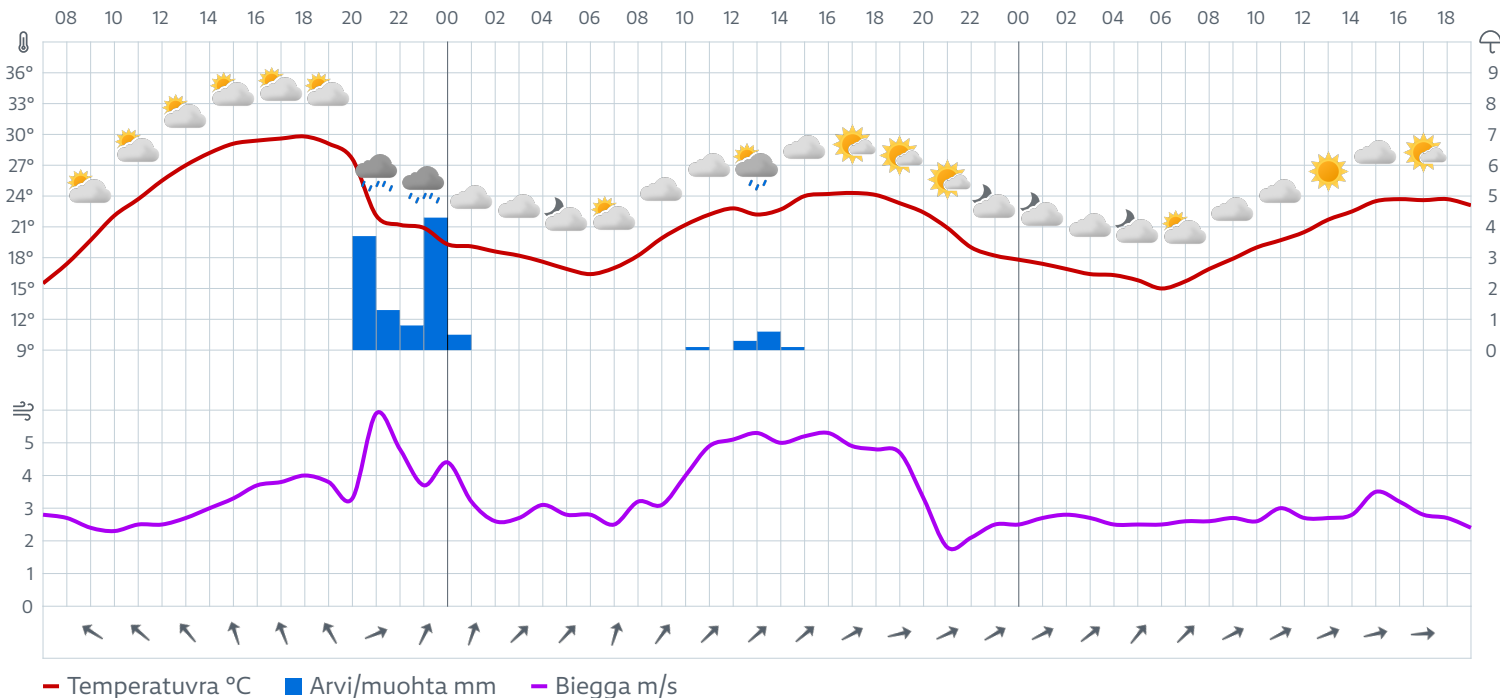

Dálkedieđáhus deike: Meijel

Meteogramma Suo. 9. b. tii. 07:00 – Suo. 11. b. tii. 19:00

Ma./di. suo. 9. b.

Ga. suo. 10. b.

Du. suo. 11. b.

Guhkesáiggedieđáhus suo. 9. b. – suo. 16. b.

	00-12	12-00	Maks./min. temperatuvra	Arvi/Muohta mm	Maks./min. biegga m/s
Ma./di. suo. 9. b.			30° / 14°	10	6 / 2
Ga. suo. 10. b.			24° / 16°	1,9	5 / 3
Du. suo. 11. b.			24° / 15°		3 / 2
Be. suo. 12. b.			23° / 15°	13	4 / 3
Lá. suo. 13. b.			20° / 12°	0,7	5 / 3
So. suo. 14. b.			22° / 11°	0,7	3 / 1
Vu./má. suo. 15. b.			26° / 14°	2,4	5 / 2
Ma./di. suo. 16. b.			23° / 14°	0,4	4 / 2