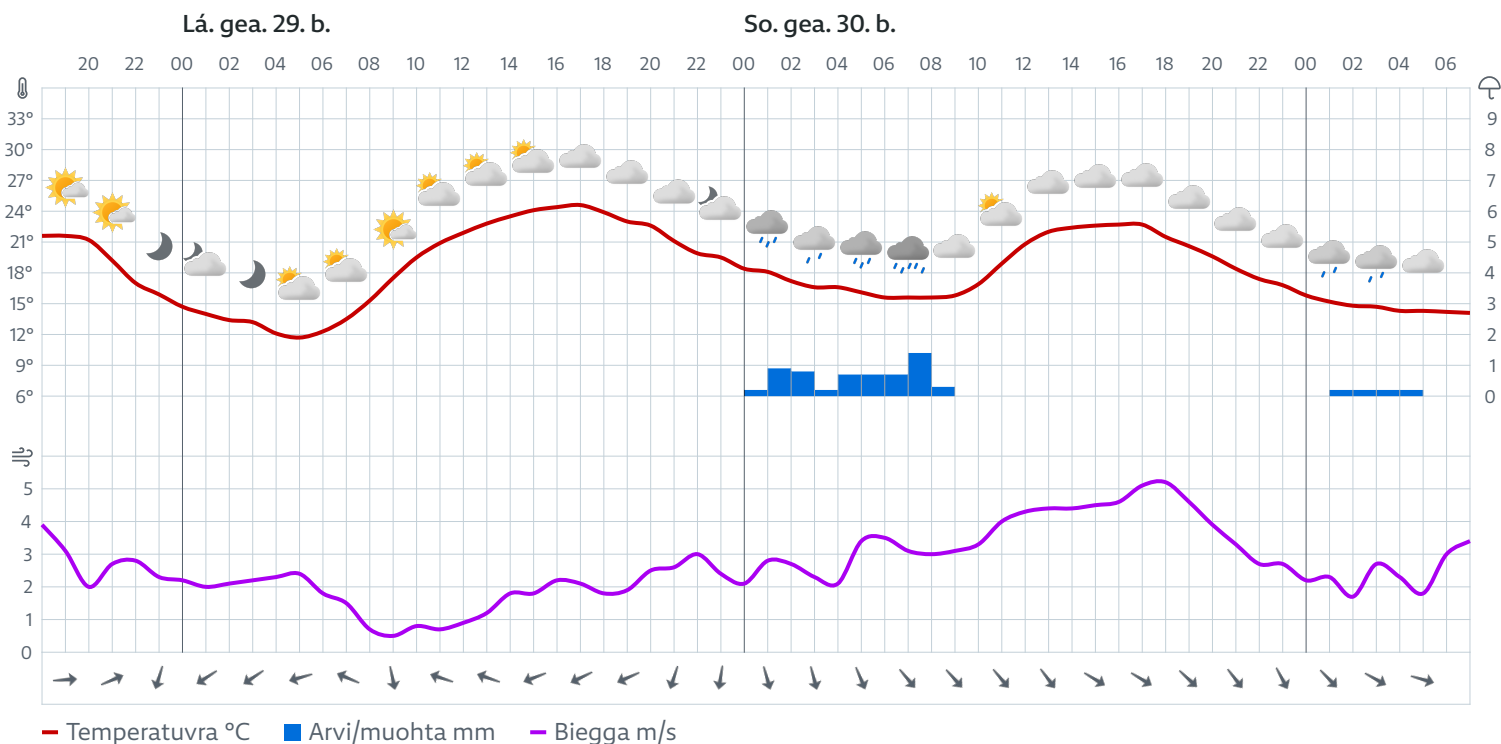

Dálkedieđáhus deike: Meijel

Meteogramma Gea. 28. b. tii. 18:00 – Suo. 1. b. tii. 07:00

Guhkesáiggedieđáhus gea. 28. b. – suo. 5. b.

	00-12	12-00	Maks./min. temperatuvra	Arvi/Muohta mm	Maks./min. biegga m/s
Be. gea. 28. b.			22° / 16°		5 / 2
Lá. gea. 29. b.			25° / 12°		2 / 1
So. gea. 30. b.			23° / 16°	6	5 / 2
Vu./má. suo. 1. b.			17° / 13°	15	4 / 2
Ma./di. suo. 2. b.			17° / 11°	4,9	4 / 2
Ga. suo. 3. b.			17° / 10°	8,1	5 / 2
Du. suo. 4. b.			18° / 13°	3	5 / 3
Be. suo. 5. b.			24° / 11°		6 / 3