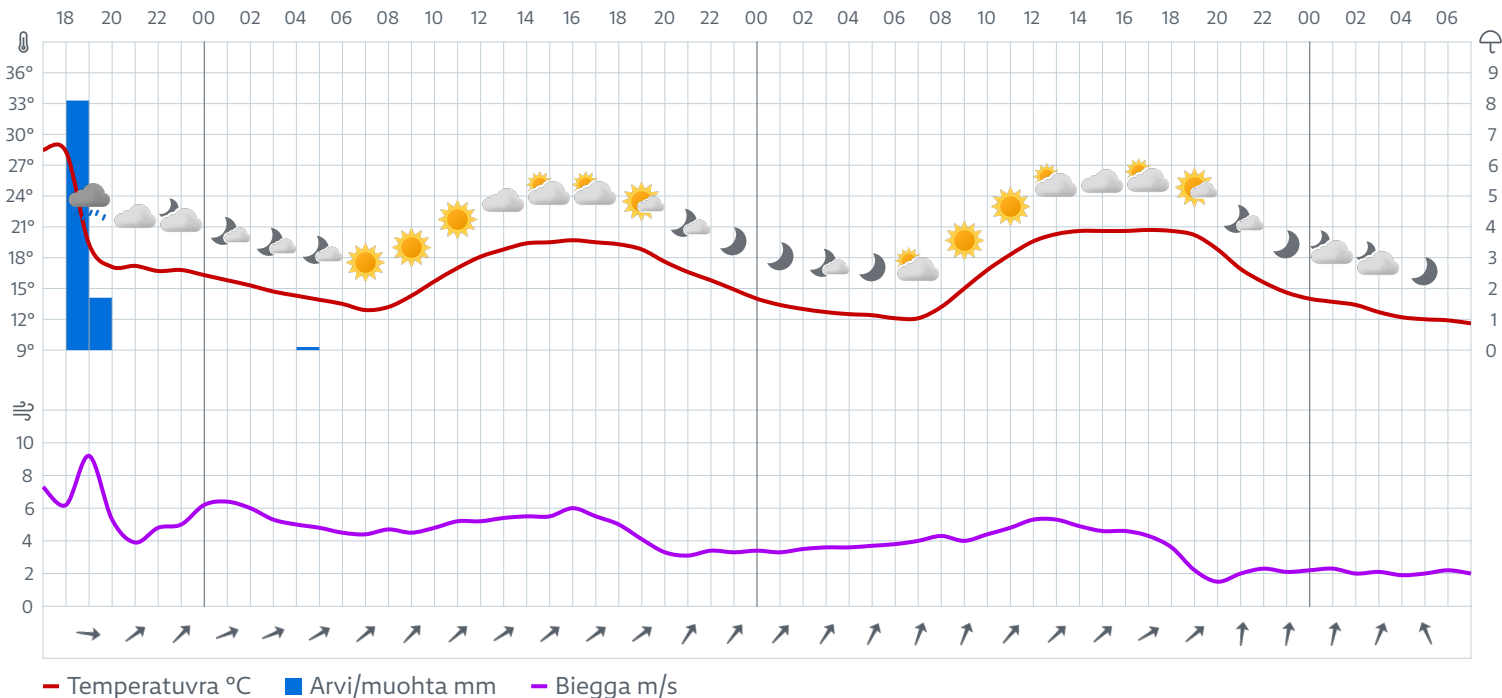

## Meteogramma Bor. 24. b. tii. 17:00 – Bor. 27. b. tii. 07:00

Lá. bor. 24. b. So. bor. 25. b.

Vu./má. bor. 26. b.

## Guhkesáiggediđáhhus bor. 24. b. – bor. 31. b.

	00–12	12–00	Maks./min. temperatuvra	Arvi/Muohta mm	Maks./min. biegga m/s
Lá. bor. 24. b.			29° / 17°	9,9	9 / 4
So. bor. 25. b.			20° / 13°	0,2	6 / 5
Vu./má. bor. 26. b.			21° / 12°		5 / 3
Ma./di. bor. 27. b.			25° / 12°		2 / 2
Ga. bor. 28. b.			29° / 14°		3 / 2
Du. bor. 29. b.			27° / 16°		3 / 2
Be. bor. 30. b.			23° / 13°	0,2	3 / 2
Lá. bor. 31. b.			21° / 11°	0,1	2 / 1