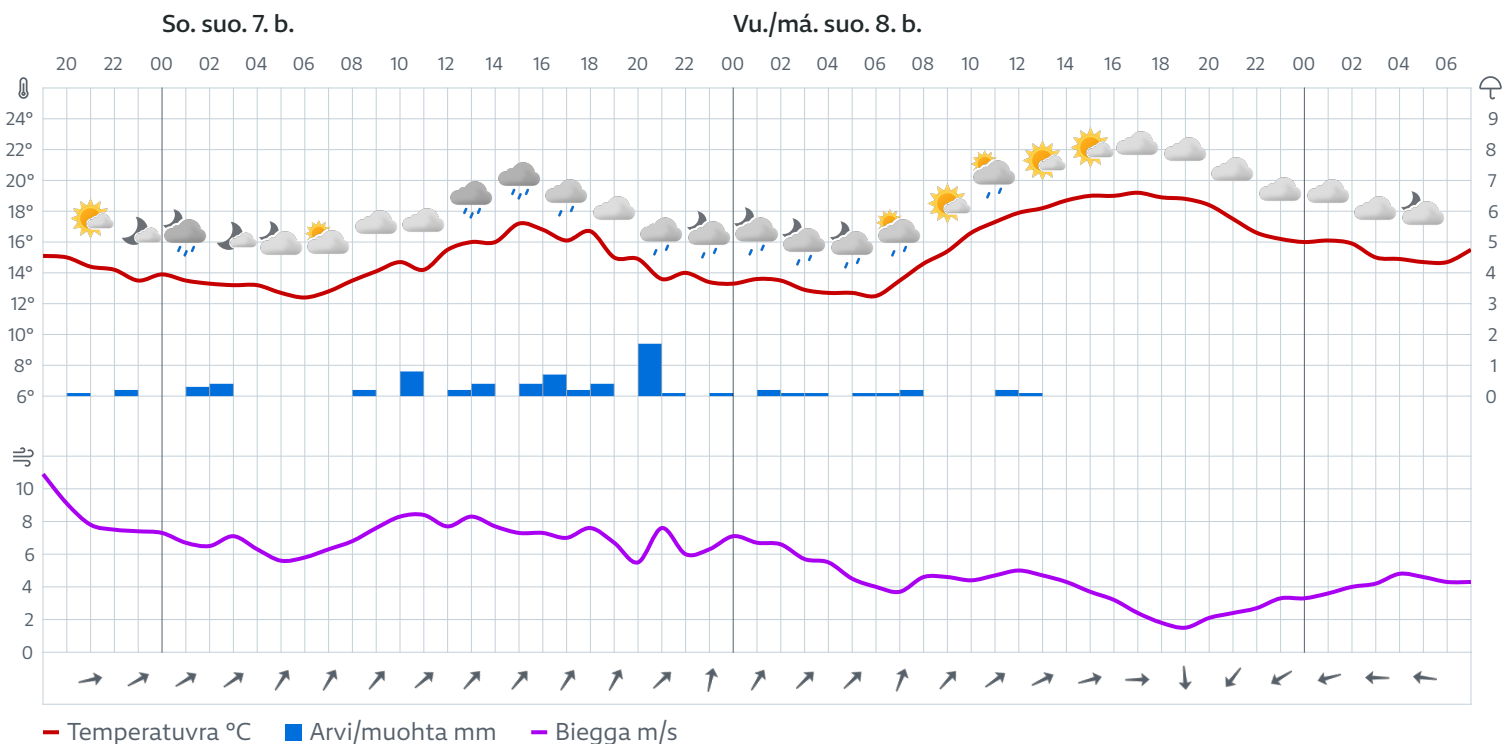

Dálkediđáhhus deike: Rozenburg

Meteogramma Suo. 6. b. tii. 19:00 – Suo. 9. b. tii. 07:00

Guhkesáiggediđáhhus suo. 6. b. – suo. 13. b.

	00-12	12-00	Maks./min. temperatuvra	Arvi/Muohta mm	Maks./min. bieggá m/s
Lá. suo. 6. b.			15° / 14°	0,6	12 / 7
So. suo. 7. b.			17° / 12°	6,3	8 / 6
Vu./má. suo. 8. b.			19° / 13°	1,8	7 / 2
Ma./di. suo. 9. b.			26° / 15°	5,7	4 / 3
Ga. suo. 10. b.			21° / 17°	0,6	5 / 3
Du. suo. 11. b.			20° / 15°	1,5	6 / 2
Be. suo. 12. b.			20° / 14°	0,7	6 / 1
Lá. suo. 13. b.			18° / 15°	3,3	6 / 5