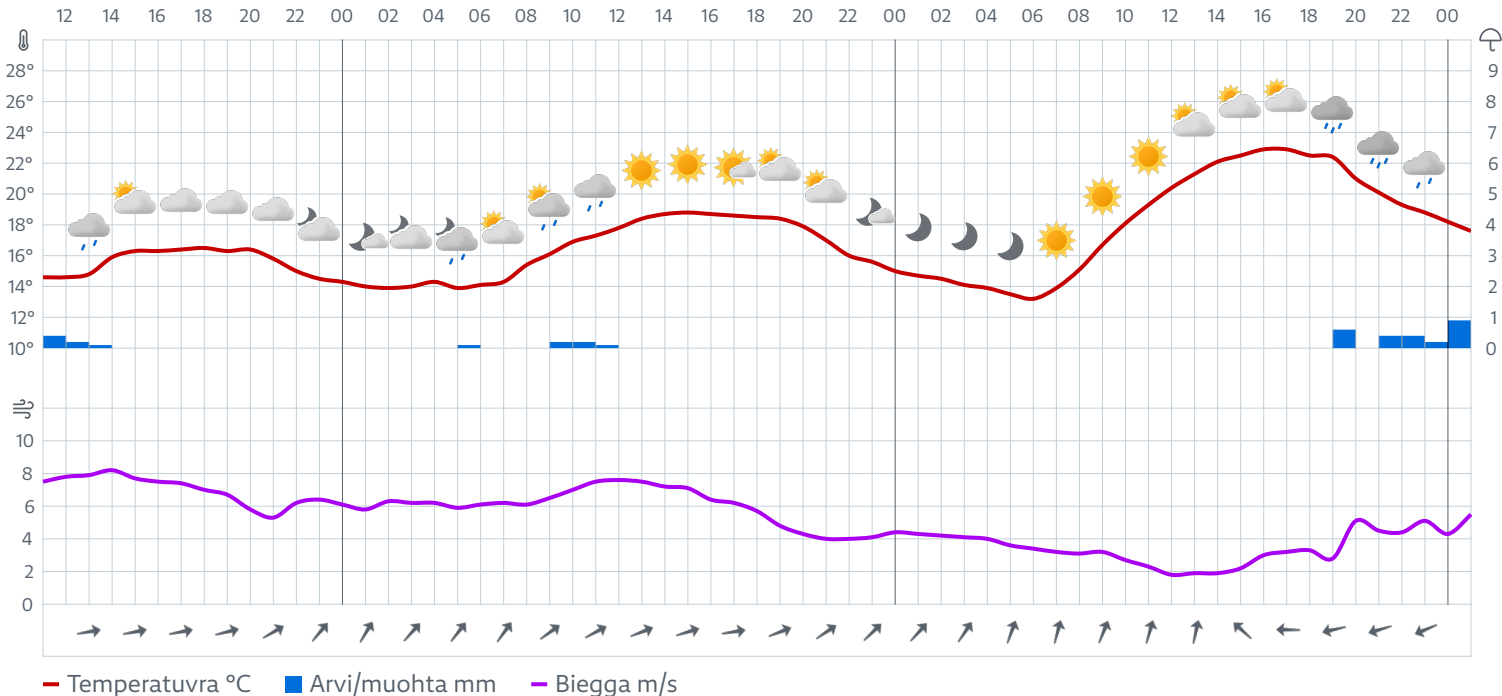

Dálkediđáhus deike: Rozenburg

Meteogramma Suo. 13. b. tii. 11:00 – Suo. 16. b. tii. 01:00

Lá. suo. 13. b.

So. suo. 14. b.

Vu./má. suo. 15. b.

Guhkesáiggediđáhus suo. 13. b. – suo. 20. b.

	00-12	12-00	Maks./min. temperatuvra	Arvi/Muohta mm	Maks./min. bieggá m/s
Lá. suo. 13. b.			17° / 14°	1,5	8 / 5
So. suo. 14. b.			19° / 14°	1,1	8 / 6
Vu./má. suo. 15. b.			23° / 13°	1,6	4 / 2
Ma./di. suo. 16. b.			20° / 16°	2	8 / 5
Ga. suo. 17. b.			22° / 15°	1	5 / 2
Du. suo. 18. b.			21° / 16°		7 / 4
Be. suo. 19. b.			21° / 15°		3 / 2
Lá. suo. 20. b.			27° / 14°		3 / 2