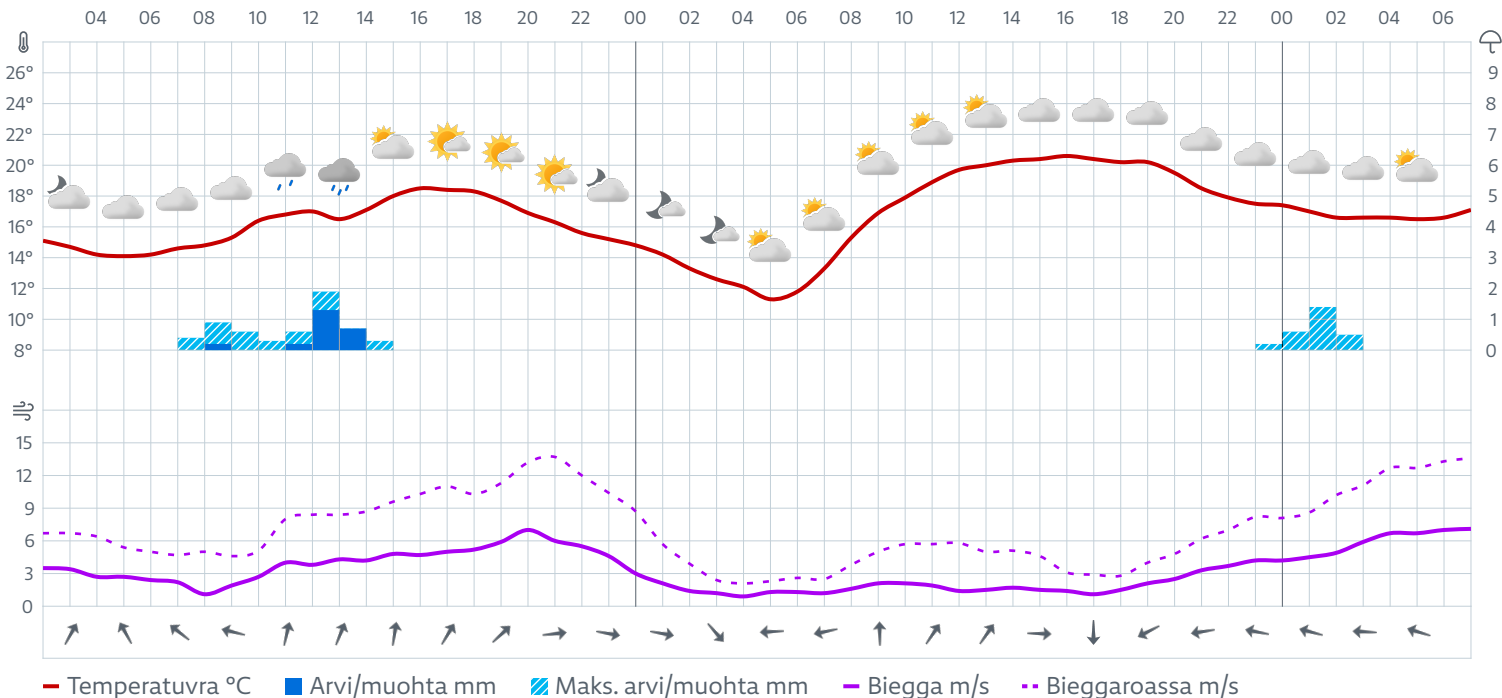

Dálkediđáhhus deike: Trottaberg

Meteogramma Suo. 8. b. tii. 02:00 – Suo. 10. b. tii. 07:00

Vu./má. suo. 8. b.

Ma./di. suo. 9. b.

Ga. suo. 10. b.

Guhkesáiggediđáhhus suo. 8. b. – suo. 15. b.

	00-12	12-00	Maks./min. temperatuvra	Arvi/Muohta mm	Man vejolaš ahte arvá/muohtá	Maks./min. bieggá m/s
Vu./má. suo. 8. b.			19° / 14°	3,5	50%	7 / 1
Ma./di. suo. 9. b.			21° / 11°		30%	3 / 1
Ga. suo. 10. b.			24° / 17°	9,4	100%	7 / 3
Du. suo. 11. b.			20° / 16°		30%	4 / 1
Be. suo. 12. b.			22° / 15°	4,3	60%	2 / 2
Lá. suo. 13. b.			22° / 16°	6,8	70%	4 / 3
So. suo. 14. b.			20° / 16°	4,8	60%	5 / 4
Vu./má. suo. 15. b.			20° / 15°	2,8	50%	5 / 4