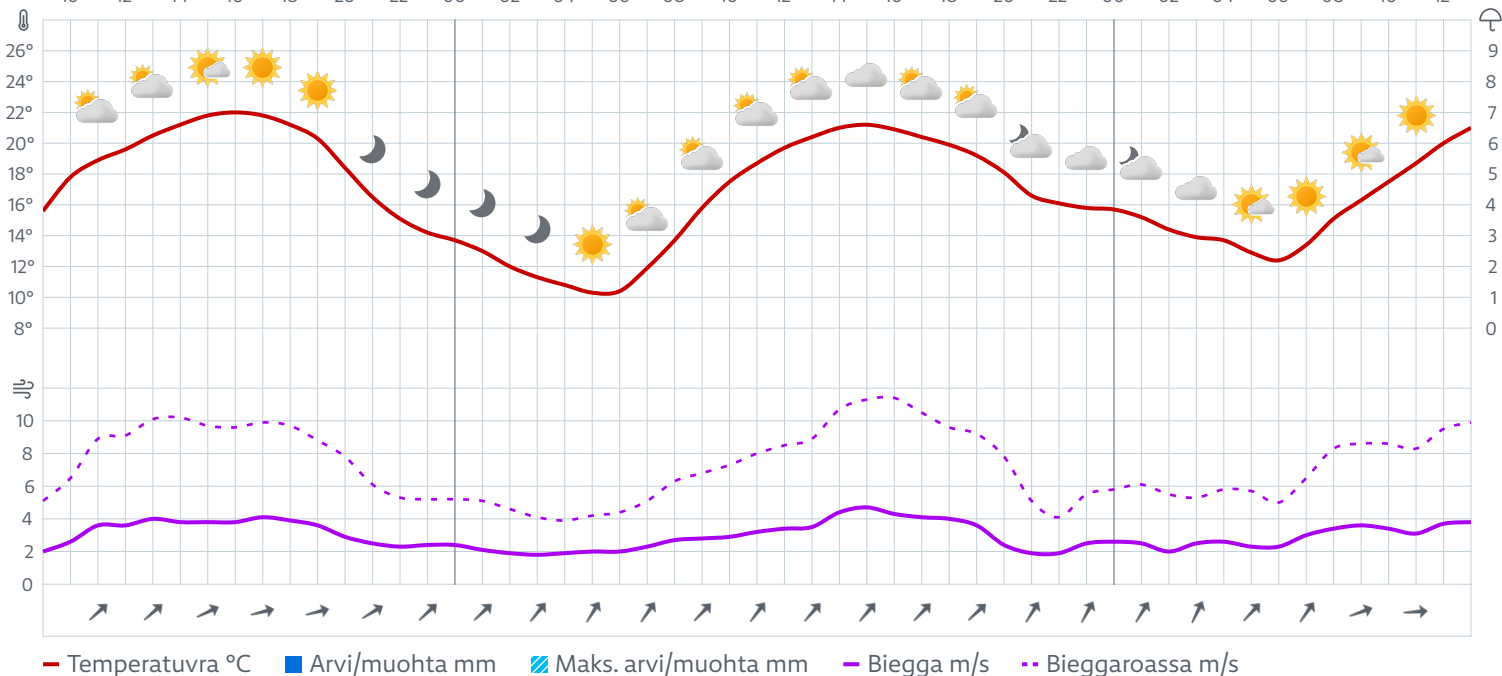

## Meteogramma Bor. 17. b. tii. 09:00 – Bor. 19. b. tii. 13:00

Lá. bor. 17. b.

So. bor. 18. b.

Vu./má. bor. 19. b.

## Guhkesáiggedieđáhus bor. 17. b. – bor. 24. b.

	00-12	12-00	Maks./min. temperatuvra	Arvi/Muohta mm	Man vejolaš ahte arvá/muohtá	Maks./min. bieggá m/s
Lá. bor. 17. b.			22° / 13°		0%	4 / 2
So. bor. 18. b.			21° / 10°		0%	4 / 2
Vu./má. bor. 19. b.			23° / 12°		5%	4 / 2
Ma./di. bor. 20. b.			22° / 11°		10%	4 / 2
Ga. bor. 21. b.			22° / 13°	2,4	60%	5 / 3
Du. bor. 22. b.			20° / 11°		20%	5 / 3
Be. bor. 23. b.			20° / 13°		30%	5 / 3
Lá. bor. 24. b.			22° / 15°	3,3	40%	6 / 4