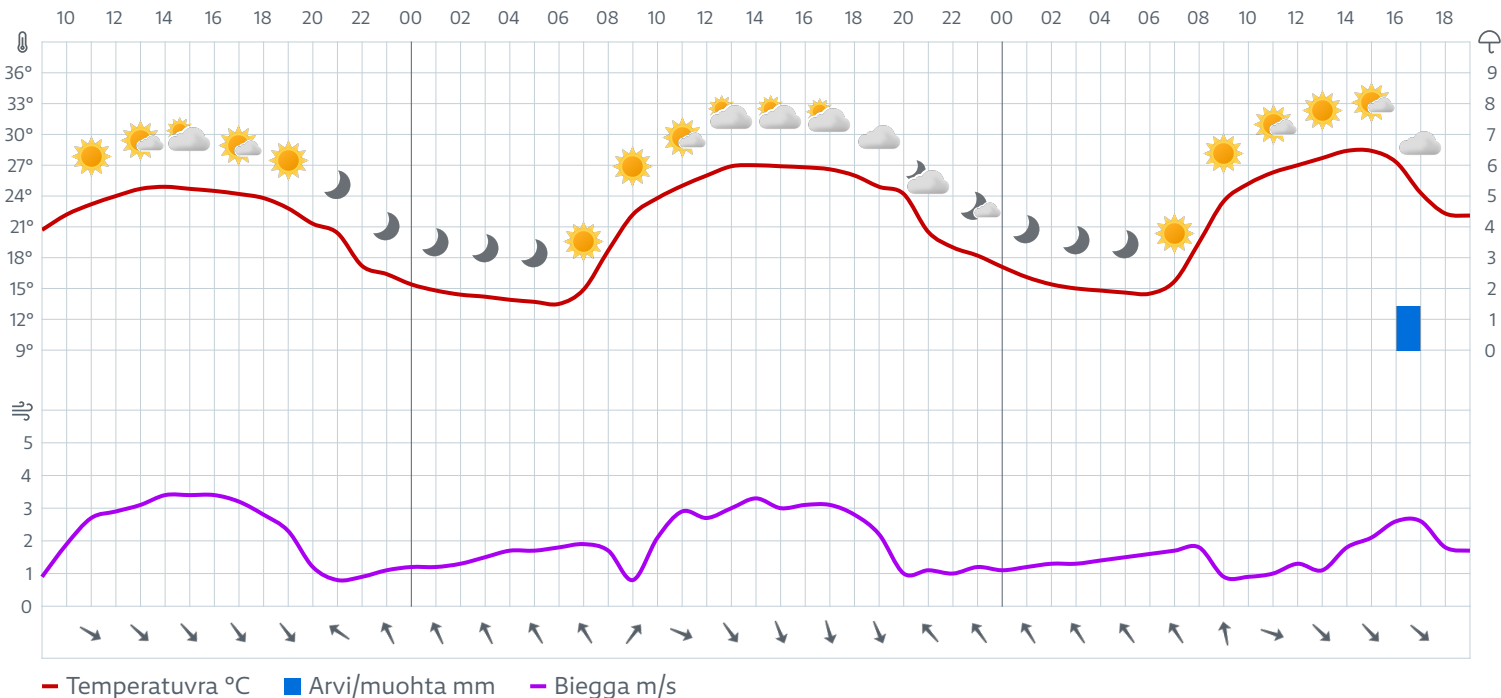

# Dálkedieđáhus deike: Klosters Dorf

Meteogramma Suo. 29. b. tii. 09:00 – Suo. 31. b. tii. 19:00

Vu./má. suo. 29. b.

Ma./di. suo. 30. b.

Ga. suo. 31. b.

## Guhkesáiggedieđáhus suo. 29. b. – bor. 5. b.

	00-12	12-00	Maks./min. temperatuvra	Arvi/Muohta mm	Maks./min. biegga m/s
Vu./má. suo. 29. b.			25° / 16°	0,1	3 / 1
Ma./di. suo. 30. b.			27° / 14°		3 / 1
Ga. suo. 31. b.			28° / 14°	1,7	2 / 1
Du. bor. 1. b.			24° / 14°	3,4	2 / 1
Be. bor. 2. b.			21° / 14°	6,9	2 / 0
Lá. bor. 3. b.			21° / 13°	2,7	2 / 0
So. bor. 4. b.			23° / 12°	1,4	2 / 1
Vu./má. bor. 5. b.			27° / 13°		2 / 1