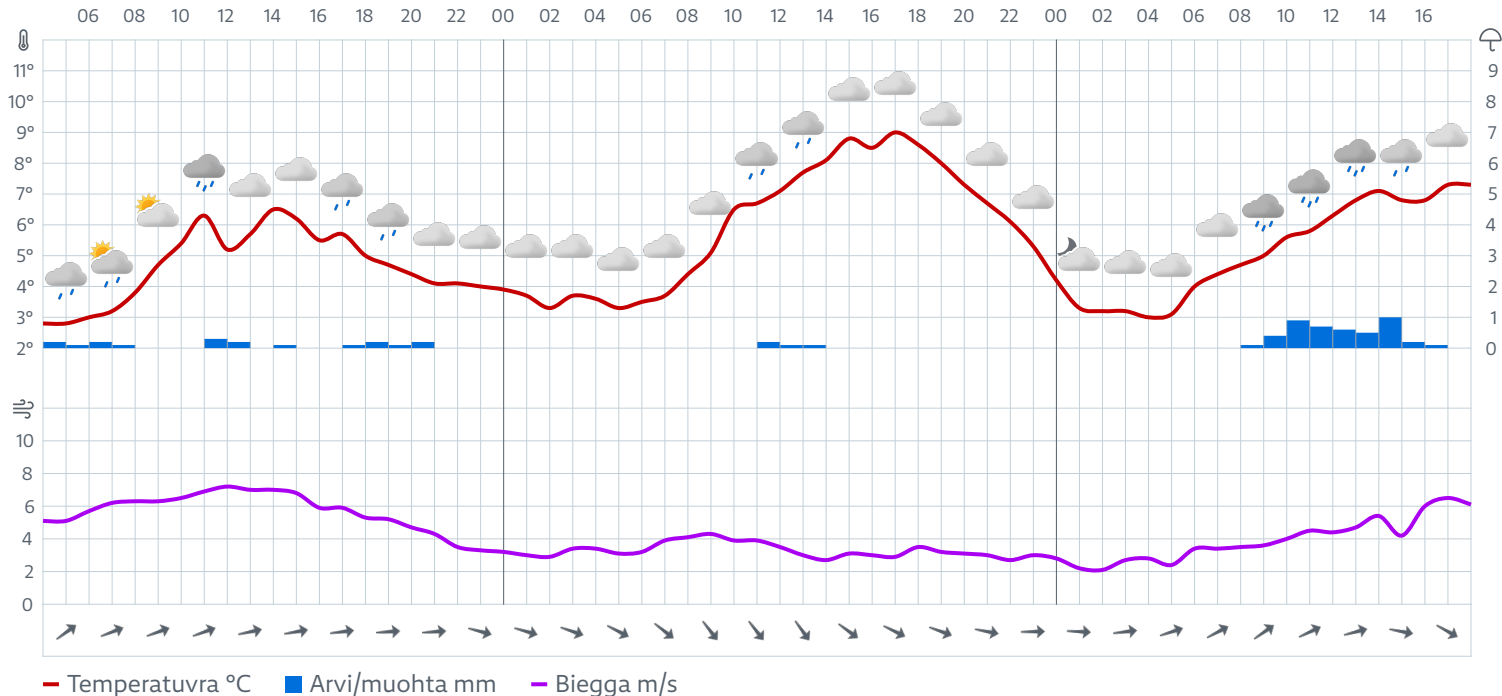

Dálkedieđáhus deike: Ben Alder

Meteogramma Gea. 29. b. tii. 04:00 – Suo. 1. b. tii. 18:00

Lá. gea. 29. b.

So. gea. 30. b.

Vu./má. suo. 1. b.

Guhkesáiggedieđáhus gea. 29. b. – suo. 6. b.

	00-12	12-00	Maks./min. temperatuvra	Arvi/Muohta mm	Maks./min. bieggá m/s
Lá. gea. 29. b.			7° / 3°	2,4	7 / 3
So. gea. 30. b.			9° / 3°	0,9	4 / 3
Vu./má. suo. 1. b.			7° / 3°	4,7	6 / 3
Ma./di. suo. 2. b.			8° / 2°	0,8	5 / 3
Ga. suo. 3. b.			7° / 2°	6,2	6 / 1
Du. suo. 4. b.			6° / 2°	6	7 / 4
Be. suo. 5. b.			9° / 3°	5,4	6 / 3
Lá. suo. 6. b.			8° / 1°	5,4	3 / 2