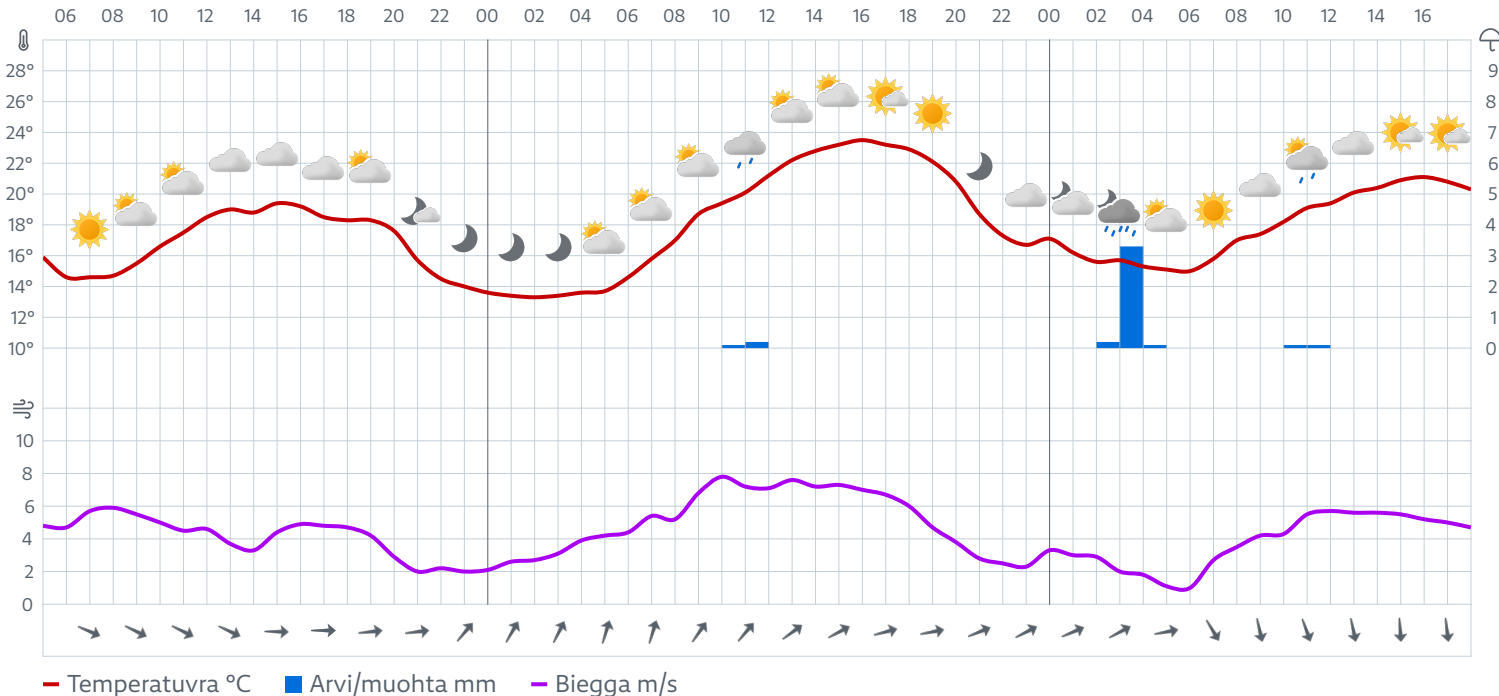

Dálkedieđáhus deike: Lincoln

Meteogramma Suo. 21. b. tii. 05:00 – Suo. 23. b. tii. 18:00

So. suo. 21. b.

Vu./má. suo. 22. b.

Ma./di. suo. 23. b.

Guhkesáiggedieđáhus suo. 21. b. – suo. 28. b.

	00-12	12-00	Maks./min. temperatuvra	Arvi/Muohta mm	Maks./min. biegga m/s
So. suo. 21. b.			19° / 14°		6 / 2
Vu./má. suo. 22. b.			24° / 13°	0,5	7 / 2
Ma./di. suo. 23. b.			21° / 15°	4,1	6 / 1
Ga. suo. 24. b.			22° / 14°	0,3	2 / 1
Du. suo. 25. b.			22° / 15°	4,5	6 / 3
Be. suo. 26. b.			21° / 13°		5 / 4
Lá. suo. 27. b.			22° / 11°	0,2	4 / 2
So. suo. 28. b.			24° / 12°		3 / 2