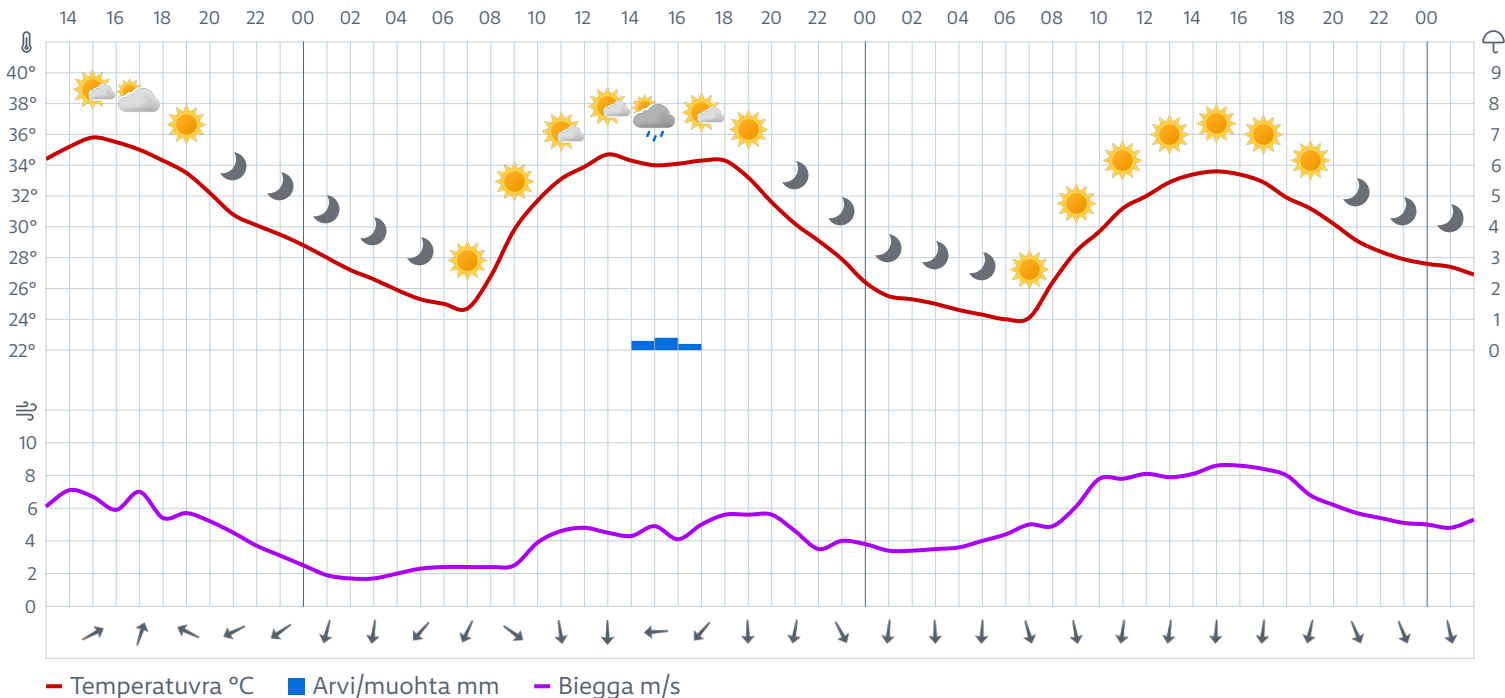

# Dálkediđáhus deike: Athen

## Meteogramma Bor. 9. b. tii. 13:00 – Bor. 12. b. tii. 02:00

Be. bor. 9. b.

Lá. bor. 10. b.

So. bor. 11. b.

## Guhkesáiggediđáhus bor. 9. b. – bor. 16. b.

	00-12	12-00	Maks./min. temperatuvra	Arvi/Muohta mm	Maks./min. biegga m/s
Be. bor. 9. b.			36° / 30°		7 / 3
Lá. bor. 10. b.			35° / 25°	0,9	6 / 2
So. bor. 11. b.			34° / 24°		8 / 4
Vu./má. bor. 12. b.			34° / 23°		5 / 2
Ma./di. bor. 13. b.			37° / 21°		4 / 1
Ga. bor. 14. b.			37° / 22°		5 / 1
Du. bor. 15. b.			36° / 23°		3 / 2
Be. bor. 16. b.			36° / 23°		5 / 1