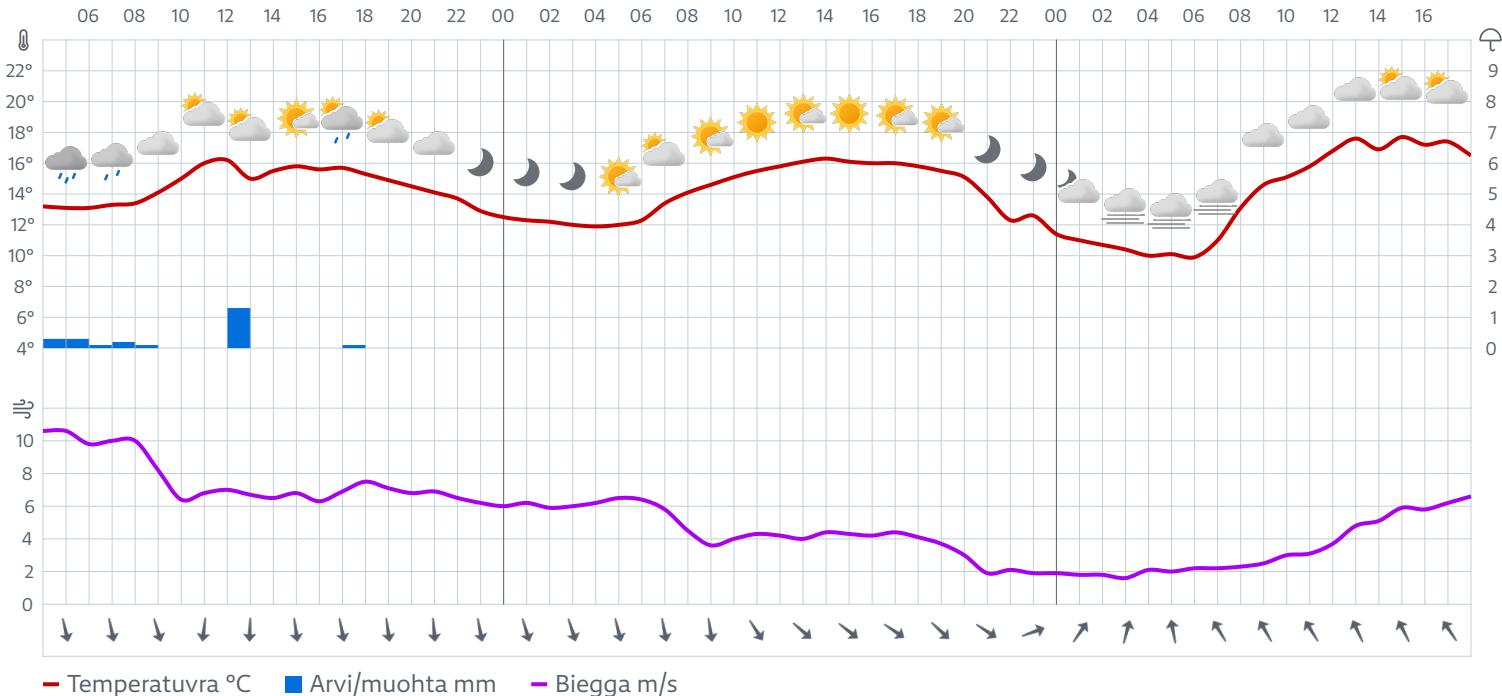

Dálkedieđáhus deike: Saint Columb Minor

Meteogramma Suo. 12. b. tii. 04:00 – Suo. 14. b. tii. 18:00

Be. suo. 12. b.

Lá. suo. 13. b.

So. suo. 14. b.

Guhkesáiggedieđáhus suo. 12. b. – suo. 19. b.

	00-12	12-00	Maks./min. temperatuvra	Arvi/Muohta mm	Maks./min. bieggá m/s
Be. suo. 12. b.			16° / 13°	3	11 / 6
Lá. suo. 13. b.			16° / 11°	0,2	6 / 4
So. suo. 14. b.			18° / 10°	1,5	7 / 2
Vu./má. suo. 15. b.			19° / 14°	3,9	8 / 5
Ma./di. suo. 16. b.			17° / 14°	2,6	7 / 6
Ga. suo. 17. b.			19° / 13°	2	5 / 4
Du. suo. 18. b.			19° / 11°	0,4	4 / 2
Be. suo. 19. b.			21° / 13°	0,5	5 / 2