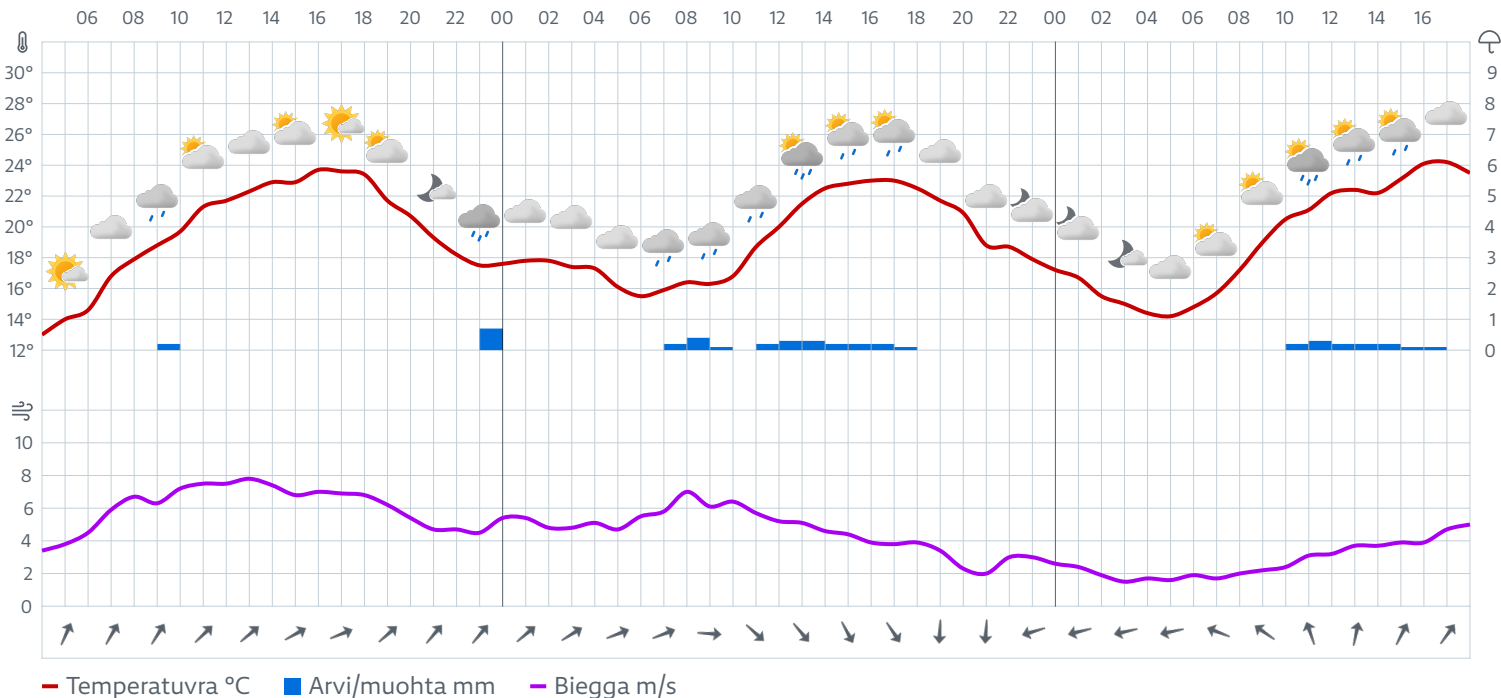

# Dálkedieđáhus deike: Sunningdale

Meteogramma Suo. 22. b. tii. 04:00 – Suo. 24. b. tii. 18:00

Vu./má. suo. 22. b.

Ma./di. suo. 23. b.

Ga. suo. 24. b.

## Guhkesáiggedieđáhus suo. 22. b. – suo. 29. b.

	00-12	12-00	Maks./min. temperatuvra	Arvi/Muohta mm	Maks./min. biegga m/s
Vu./má. suo. 22. b.			24° / 13°	1,4	8 / 3
Ma./di. suo. 23. b.			23° / 16°	2,4	6 / 4
Ga. suo. 24. b.			24° / 14°	1,7	5 / 2
Du. suo. 25. b.			21° / 14°	11	6 / 3
Be. suo. 26. b.			24° / 16°	0,1	4 / 2
Lá. suo. 27. b.			23° / 14°		4 / 2
So. suo. 28. b.			24° / 12°		2 / 1
Vu./má. suo. 29. b.			25° / 13°		4 / 1