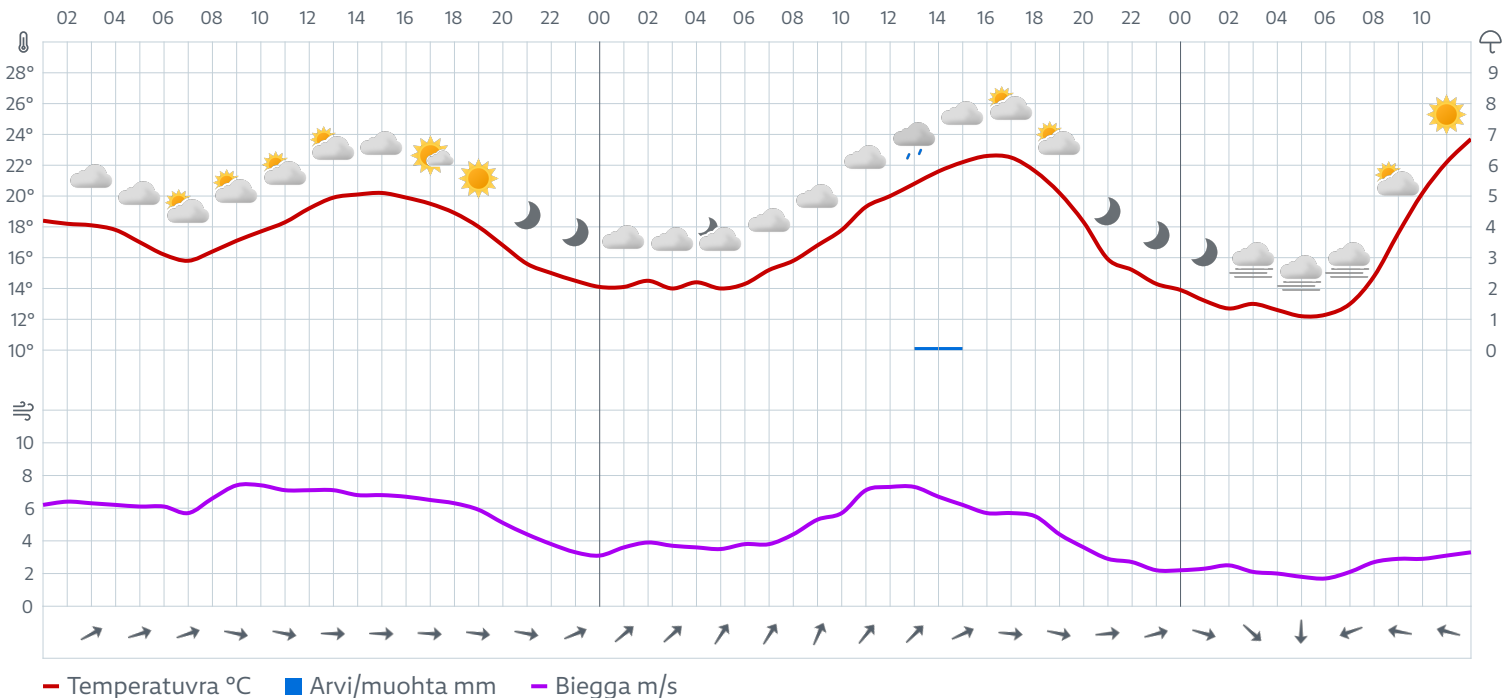

Dálkedieđáhus deike: Westbury i Wiltshire

Meteogramma Bor. 9. b. tii. 01:00 – Bor. 11. b. tii. 12:00

Be. bor. 9. b.

Lá. bor. 10. b.

So. bor. 11. b.

Guhkesáiggedieđáhus bor. 9. b. – bor. 16. b.

	00-12	12-00	Maks./min. temperatuvra	Arvi/Muohta mm	Maks./min. biegga m/s
Be. bor. 9. b.			20° / 15°	0,3	7 / 3
Lá. bor. 10. b.			23° / 14°	0,4	7 / 3
So. bor. 11. b.			27° / 12°	0,1	4 / 2
Vu./má. bor. 12. b.			25° / 14°		6 / 2
Ma./di. bor. 13. b.			20° / 11°	2,1	9 / 3
Ga. bor. 14. b.			23° / 15°	1,5	8 / 4
Du. bor. 15. b.			19° / 14°		10 / 7
Be. bor. 16. b.			21° / 13°	0,7	9 / 4