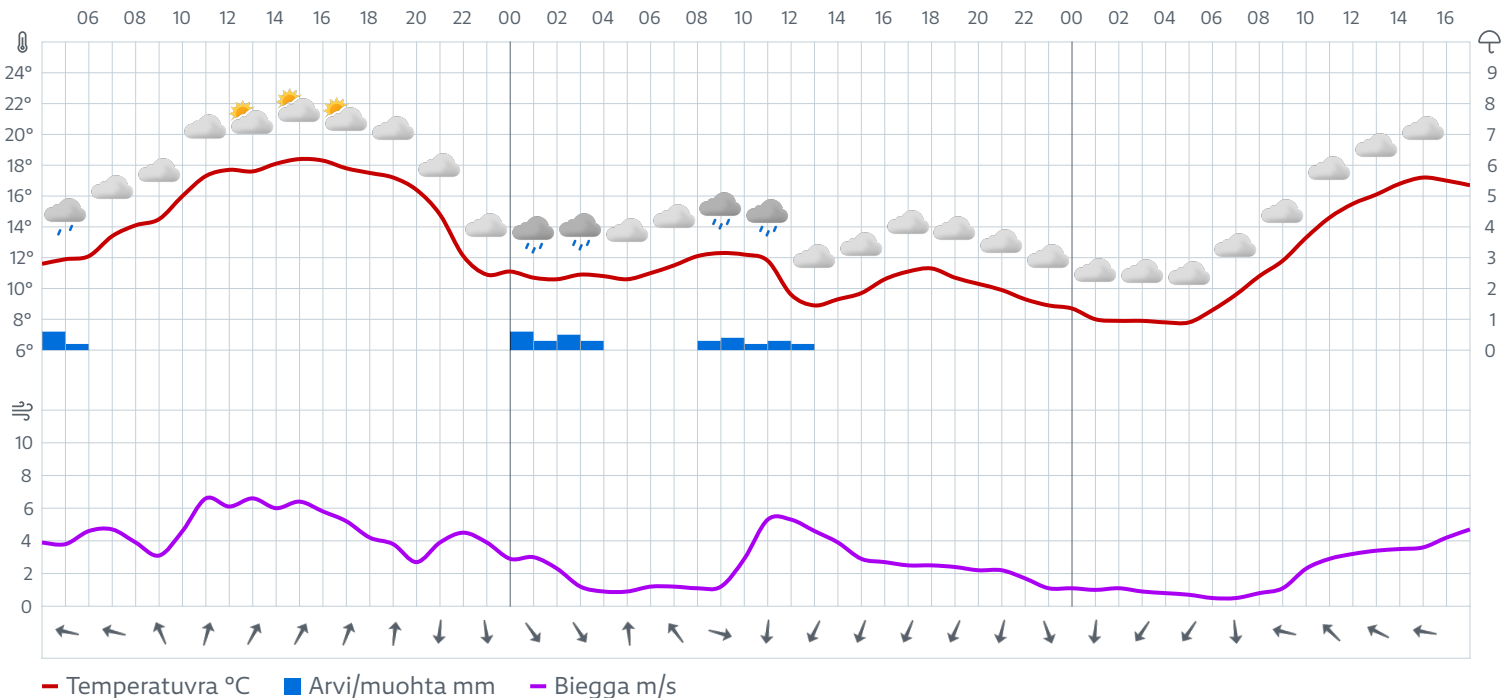

# Dálkedieđáhus deike: Einarstaðir

## Meteográtma Suo. 29. b. tii. 04:00 – Suo. 31. b. tii. 17:00

Vu./má. suo. 29. b.

Ma./di. suo. 30. b.

Ga. suo. 31. b.

## Guhkesáiggedieđáhus suo. 29. b. – bor. 5. b.

	00-12	12-00	Maks./min. temperatuvra	Arvi/Muohta mm	Maks./min. bieggá m/s
Vu./má. suo. 29. b.			18° / 11°	0,9	7 / 3
Ma./di. suo. 30. b.			12° / 9°	3,5	5 / 1
Ga. suo. 31. b.			18° / 8°		5 / 1
Du. bor. 1. b.			15° / 9°	6,5	4 / 2
Be. bor. 2. b.			18° / 11°	2,5	3 / 2
Lá. bor. 3. b.			13° / 10°	1,4	6 / 2
So. bor. 4. b.			11° / 9°	5,3	5 / 4
Vu./má. bor. 5. b.			10° / 7°	2,6	4 / 3