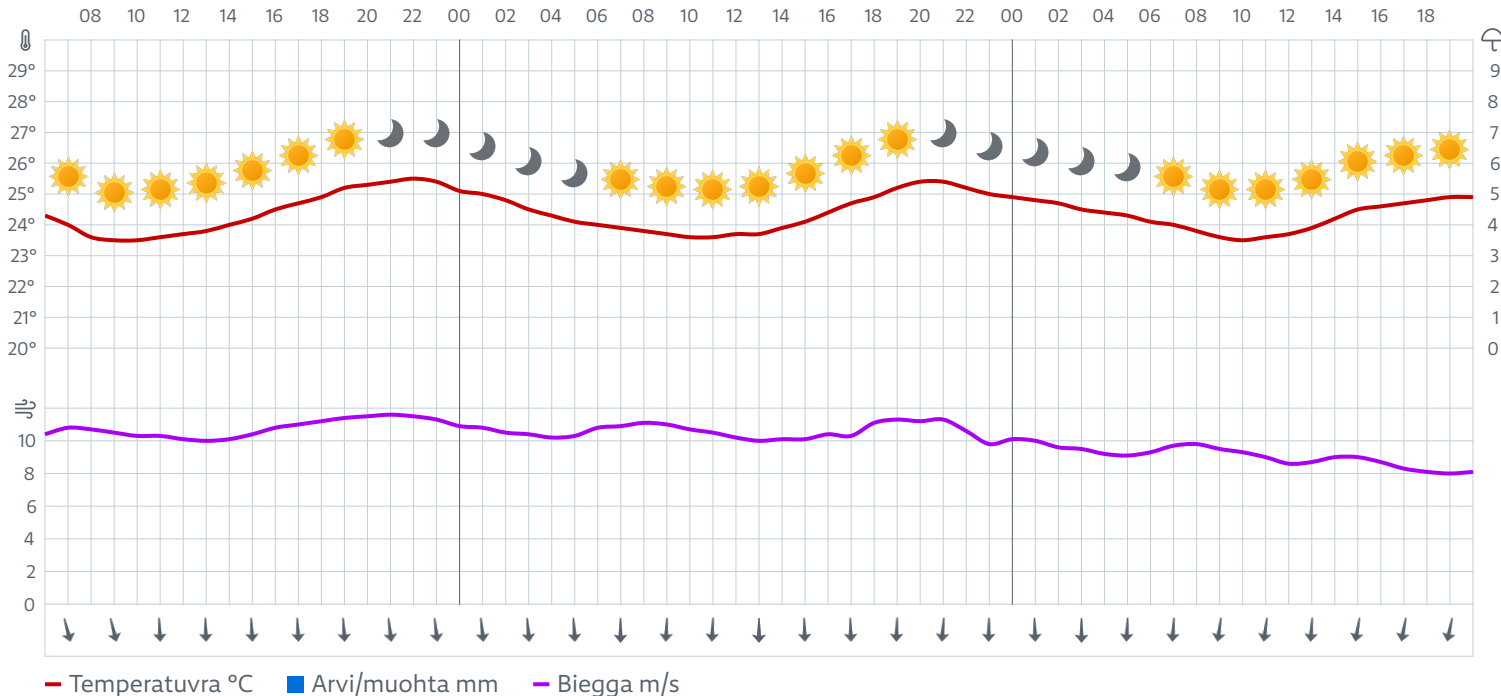

Dálkedieđáhus deike: Folégandros

Meteogramma Suo. 9. b. tii. 06:00 – Suo. 11. b. tii. 20:00

Ma./di. suo. 9. b.

Ga. suo. 10. b.

Du. suo. 11. b.

Guhkesáiggedieđáhus suo. 9. b. – suo. 16. b.

	00-12	12-00	Maks./min. temperatuvra	Arvi/Muohta mm	Maks./min. bieggá m/s
Ma./di. suo. 9. b.			26° / 24°		12 / 10
Ga. suo. 10. b.			25° / 24°		11 / 10
Du. suo. 11. b.			25° / 24°		10 / 9
Be. suo. 12. b.			26° / 24°		8 / 6
Lá. suo. 13. b.			27° / 25°		8 / 6
So. suo. 14. b.			26° / 25°		11 / 9
Vu./má. suo. 15. b.			26° / 24°		11 / 10
Ma./di. suo. 16. b.			26° / 24°		10 / 9