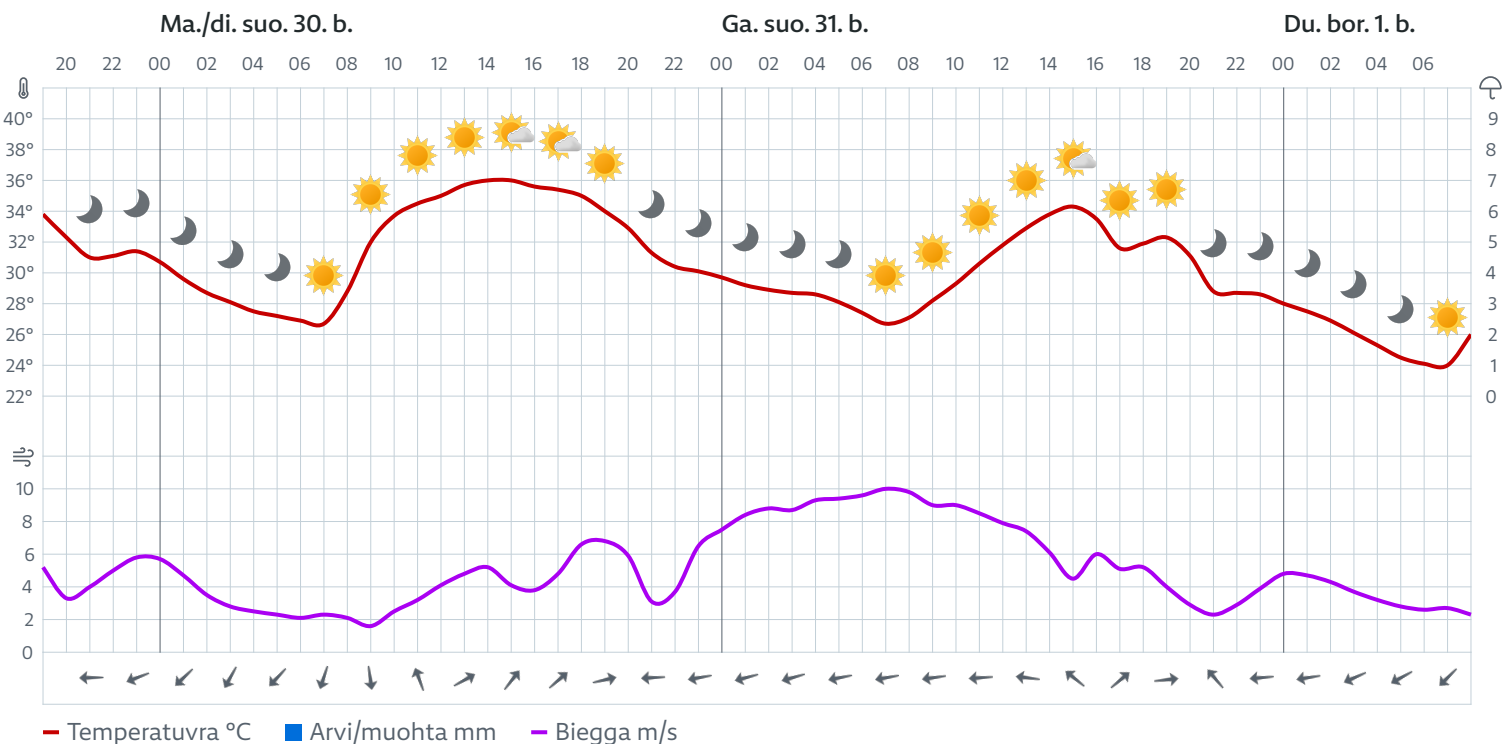

Dálkedieđáhus deike: Messolonghi

Meteogramma Suo. 29. b. tii. 19:00 – Bor. 1. b. tii. 08:00

Guhkesáiggedieđáhus suo. 29. b. – bor. 5. b.

	00-12	12-00	Maks./min. temperatuvra	Arvi/Muohta mm	Maks./min. bieggá m/s
Vu./má. suo. 29. b.		☾	35° / 31°		6 / 3
Ma./di. suo. 30. b.	☀	☀	36° / 27°	0,1	7 / 2
Ga. suo. 31. b.	☀	☀	34° / 27°		10 / 5
Du. bor. 1. b.	☀	☀	34° / 24°		5 / 2
Be. bor. 2. b.	☀	☀	34° / 24°		4 / 0
Lá. bor. 3. b.	☀	☀	33° / 24°		4 / 1
So. bor. 4. b.	☀	☀	34° / 25°		3 / 1
Vu./má. bor. 5. b.	☀	☀	36° / 25°	0,1	3 / 0