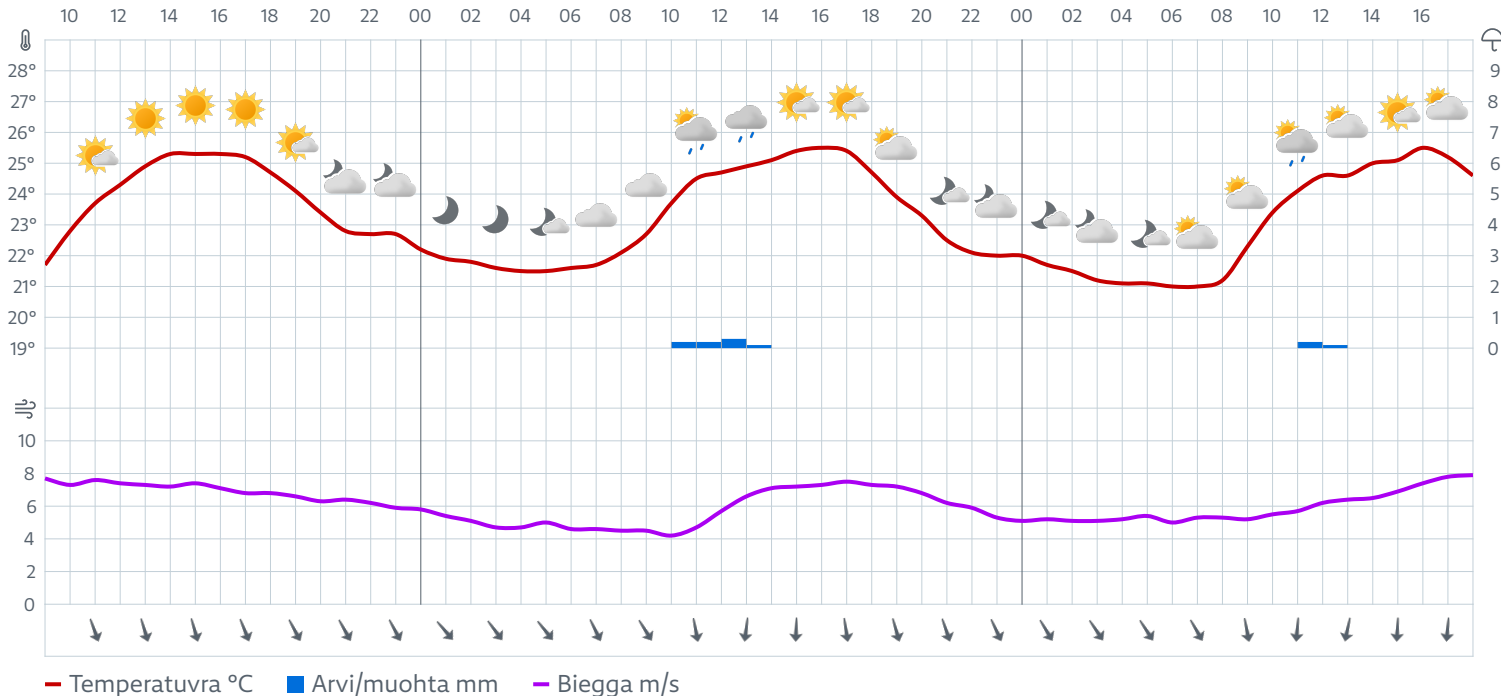

Dálkedieđáhus deike: Iglesia de la Concepción

Meteográtma Suo. 28. b. tii. 09:00 – Suo. 30. b. tii. 18:00

So. suo. 28. b.

Vu./má. suo. 29. b.

Ma./di. suo. 30. b.

Guhkesáiggedieđáhus suo. 28. b. – bor. 4. b.

	00-12	12-00	Maks./min. temperatuvra	Arvi/Muohta mm	Maks./min. bieggá m/s
So. suo. 28. b.			25° / 21°		8 / 6
Vu./má. suo. 29. b.			26° / 22°	1,1	7 / 5
Ma./di. suo. 30. b.			26° / 21°	0,6	8 / 5
Ga. suo. 31. b.			26° / 22°	0,3	7 / 4
Du. bor. 1. b.			26° / 22°		7 / 5
Be. bor. 2. b.			26° / 22°		6 / 6
Lá. bor. 3. b.			27° / 21°		6 / 4
So. bor. 4. b.			27° / 21°		6 / 4