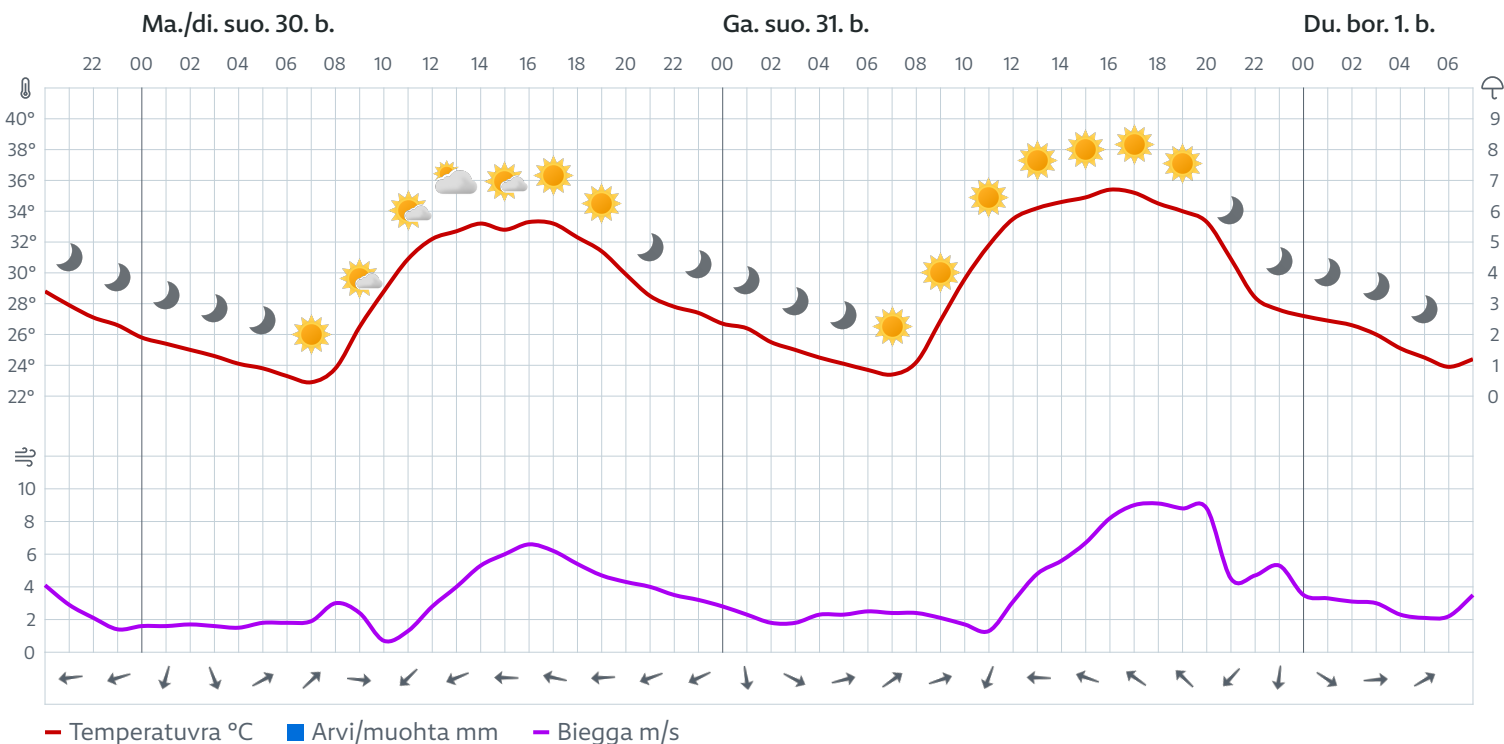

Dálkediđáhhus deike: Sueca

Meteográfma Suo. 29. b. tii. 20:00 – Bor. 1. b. tii. 07:00

Guhkesáiggediđáhhus suo. 29. b. – bor. 5. b.

	00-12	12-00	Maks./min. temperatuvra	Arvi/Muohta mm	Maks./min. biegga m/s
Vu./má. suo. 29. b.		☾	29° / 27°		4 / 1
Ma./di. suo. 30. b.	☀	☀☁	33° / 23°		5 / 2
Ga. suo. 31. b.	☀	☀	35° / 23°		9 / 3
Du. bor. 1. b.	☀	☀	34° / 24°		5 / 4
Be. bor. 2. b.	☀☁	☀	31° / 26°	0,2	5 / 1
Lá. bor. 3. b.	☀	☀	33° / 24°		7 / 1
So. bor. 4. b.	☀	☀	33° / 24°		7 / 2
Vu./má. bor. 5. b.	☀	☀	33° / 24°		6 / 2