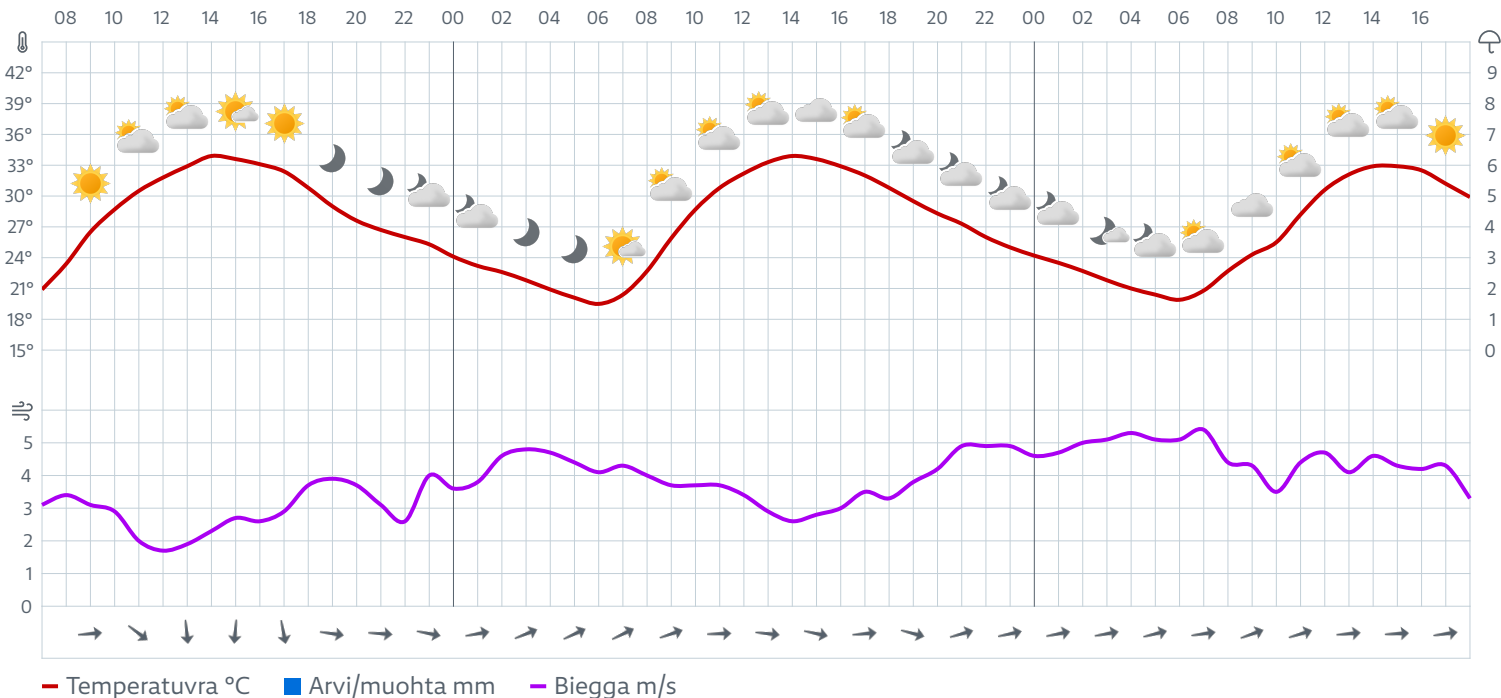

Dálkedieđáhus deike: Nsuni-Kitoko

Meteogramma Bor. 28. b. tii. 07:00 – Bor. 30. b. tii. 18:00

Ga. bor. 28. b.

Du. bor. 29. b.

Be. bor. 30. b.

Guhkesáiggedieđáhus bor. 28. b. – čak. 4. b.

	00-12	12-00	Maks./min. temperatuvra	Arvi/Muohta mm	Maks./min. biegga m/s
Ga. bor. 28. b.			34° / 20°		4 / 2
Du. bor. 29. b.			34° / 20°		4 / 3
Be. bor. 30. b.			33° / 20°		5 / 4
Lá. bor. 31. b.			32° / 19°		5 / 4
So. čak. 1. b.			32° / 22°	3,9	3 / 2
Vu./má. čak. 2. b.			31° / 20°	2,1	4 / 2
Ma./di. čak. 3. b.			32° / 21°	2,2	2 / 2
Ga. čak. 4. b.			29° / 20°	0,3	4 / 2