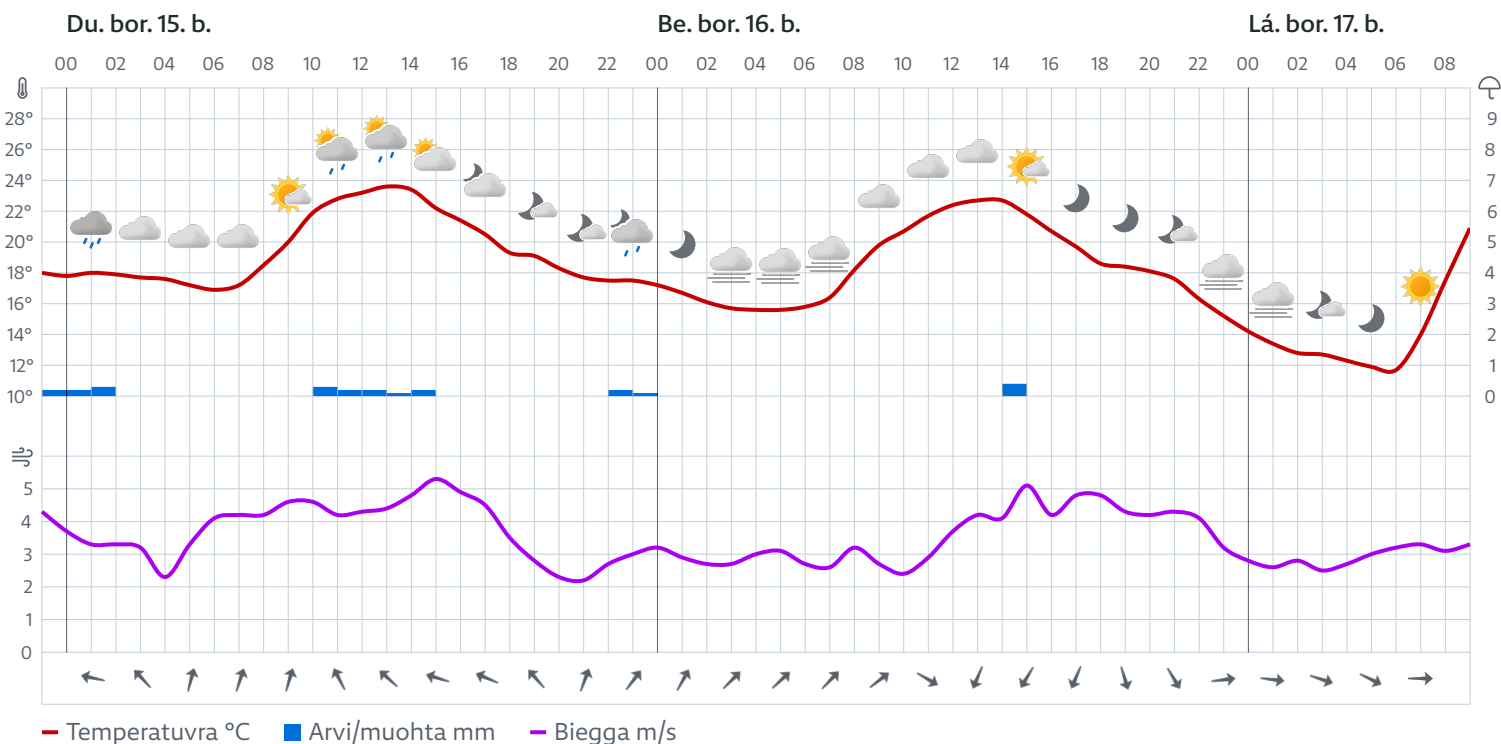

Dálkedieđáhus deike: Eagle Farm

Meteogramma Bor. 14. b. tii. 23:00 – Bor. 17. b. tii. 09:00

Guhkesáiggedieđáhus bor. 14. b. – bor. 21. b.

	00-12	12-00	Maks./min. temperatuvra	Arvi/Muohta mm	Maks./min. biegga m/s
Ga. bor. 14. b.			18° / 18°	0,2	4 / 4
Du. bor. 15. b.			24° / 17°	2	4 / 4
Be. bor. 16. b.			23° / 14°	0,5	5 / 3
Lá. bor. 17. b.			28° / 12°		4 / 3
So. bor. 18. b.			23° / 13°		5 / 3
Vu./má. bor. 19. b.			21° / 11°		4 / 3
Ma./di. bor. 20. b.			22° / 12°	0,3	3 / 0
Ga. bor. 21. b.			23° / 13°		5 / 2