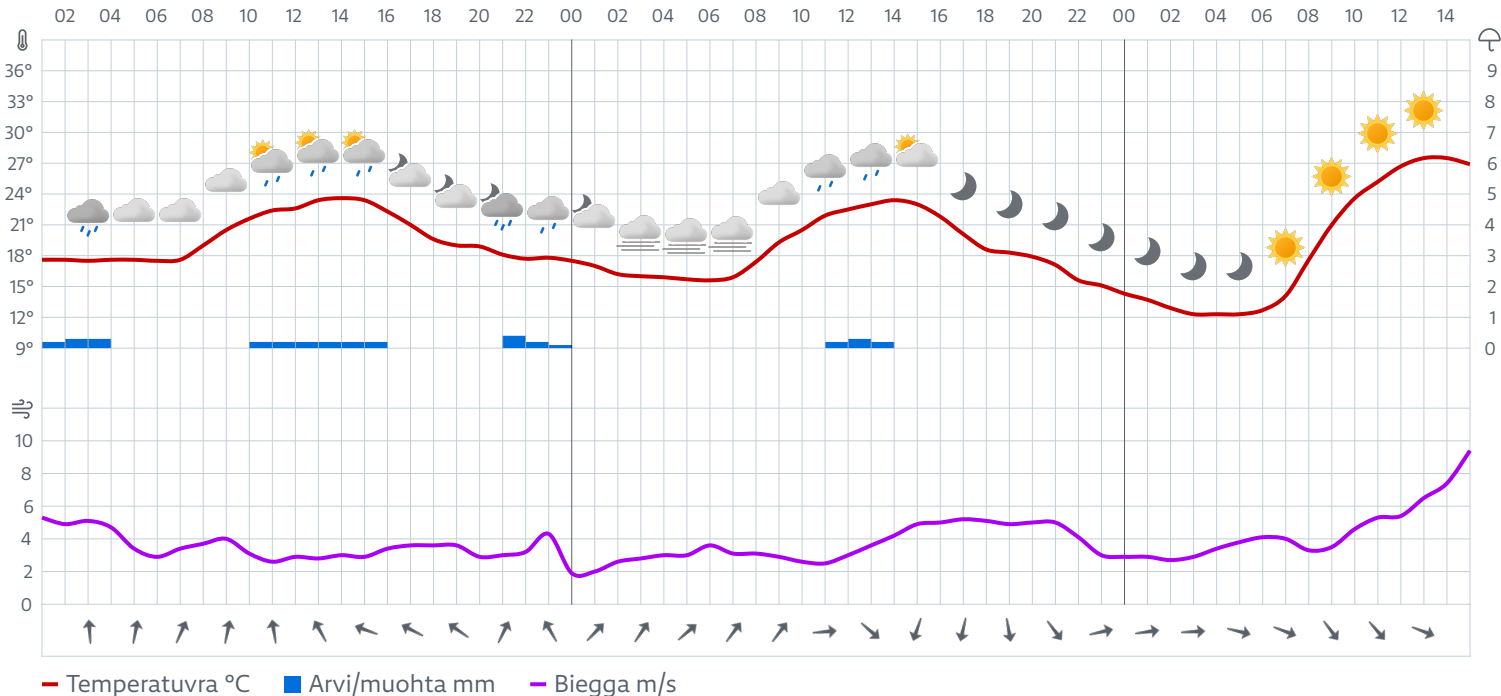

Dálkedieđáhus deike: Eagle Farm

Meteogramma Bor. 15. b. tii. 01:00 – Bor. 17. b. tii. 15:00

Du. bor. 15. b.

Be. bor. 16. b.

Lá. bor. 17. b.

Guhkesáiggedieđáhus bor. 15. b. – bor. 22. b.

	00-12	12-00	Maks./min. temperatuvra	Arvi/Muohta mm	Maks./min. biegga m/s
Du. bor. 15. b.			24° / 17°	3,1	5 / 3
Be. bor. 16. b.			23° / 14°	0,8	5 / 2
Lá. bor. 17. b.			28° / 12°		8 / 3
So. bor. 18. b.			23° / 13°		5 / 3
Vu./má. bor. 19. b.			21° / 11°		4 / 3
Ma./di. bor. 20. b.			22° / 12°	0,3	3 / 0
Ga. bor. 21. b.			23° / 13°		5 / 2
Du. bor. 22. b.			24° / 13°		5 / 2