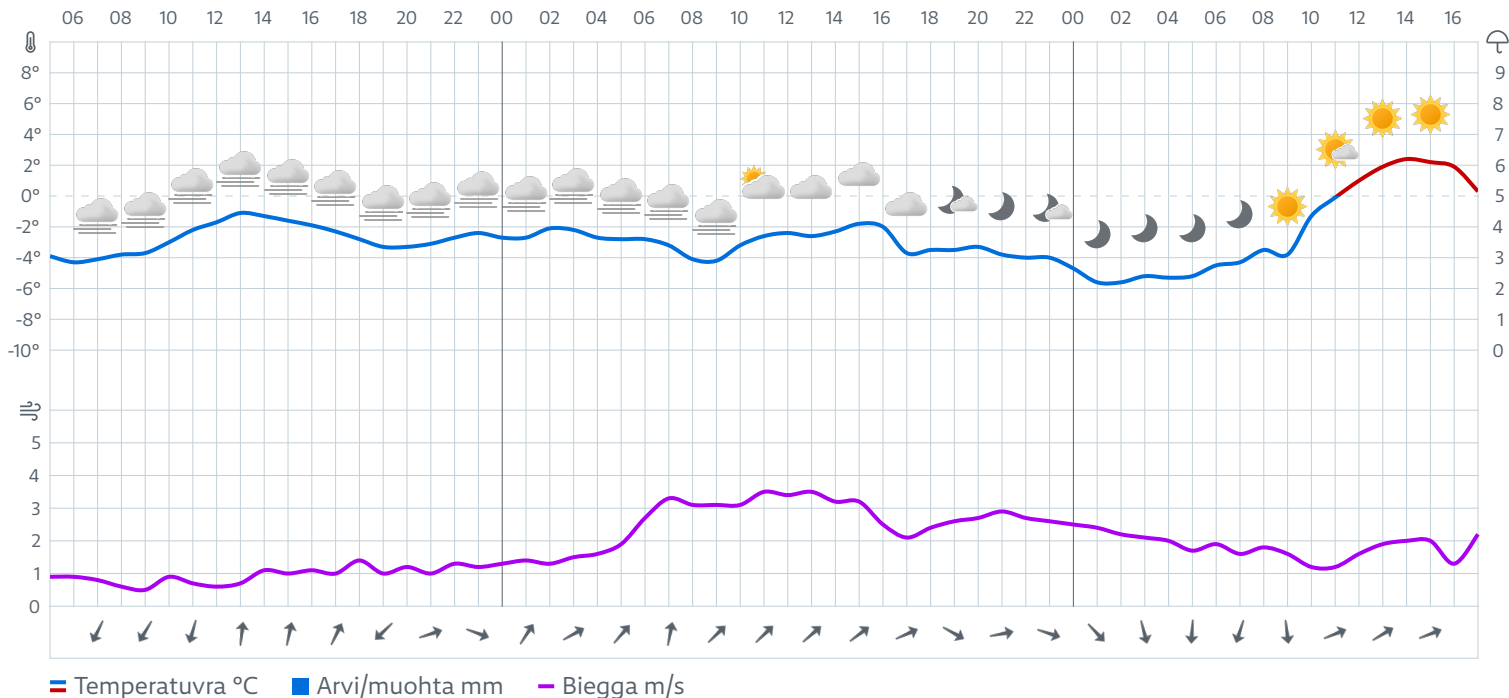

Dálkediđáhus deike: Little Breast Hill

Meteogramma Suo. 21. b. tii. 05:00 – Suo. 23. b. tii. 17:00

So. suo. 21. b.

Vu./má. suo. 22. b.

Ma./di. suo. 23. b.

Guhkesáiggediđáhus suo. 21. b. – suo. 28. b.

	00-12	12-00	Maks./min. temperatuvra	Arvi/Muohta mm	Maks./min. biegga m/s
So. suo. 21. b.			-1° / -4°		1 / 1
Vu./má. suo. 22. b.			-2° / -5°	0,3	3 / 1
Ma./di. suo. 23. b.			2° / -6°		3 / 2
Ga. suo. 24. b.			5° / -4°		2 / 1
Du. suo. 25. b.			3° / -2°		2 / 2
Be. suo. 26. b.			6° / -1°	5,3	4 / 2
Lá. suo. 27. b.			4° / -1°	18	5 / 1
So. suo. 28. b.			2° / -7°		2 / 0