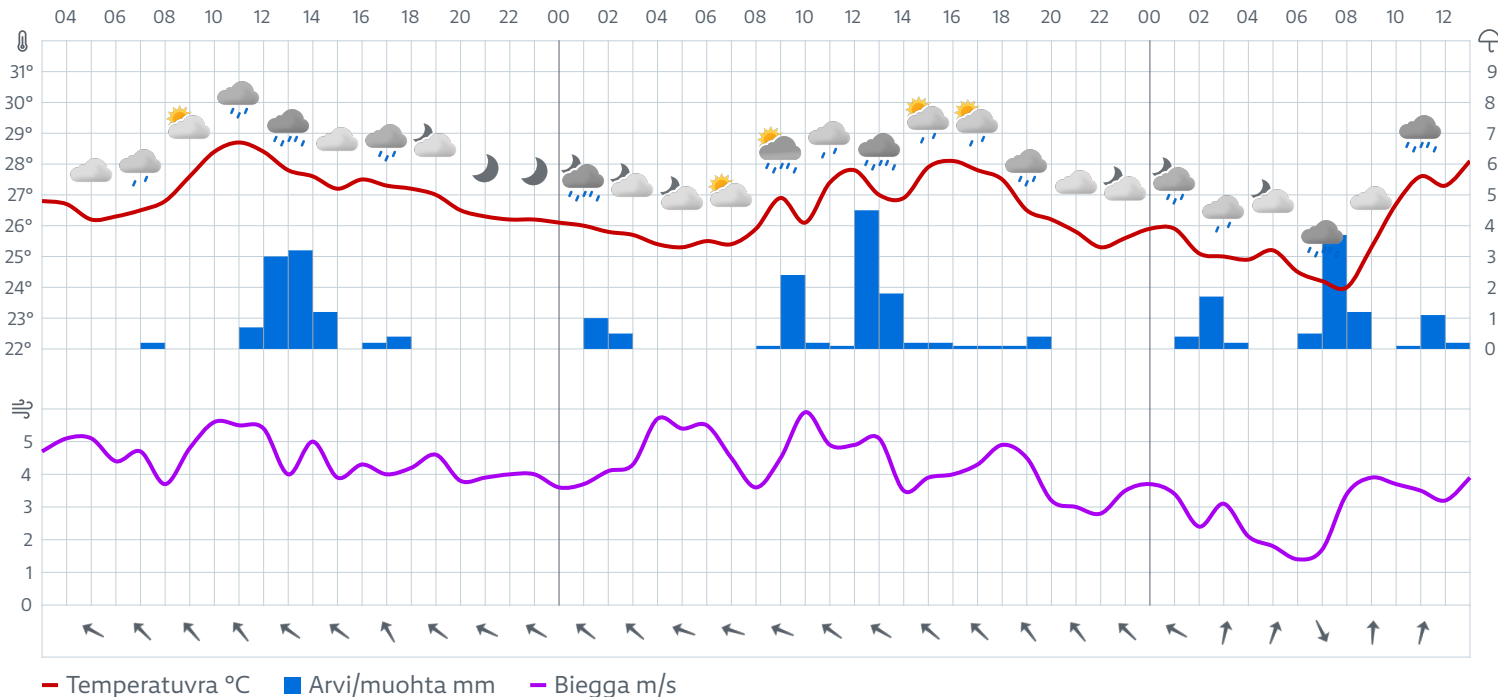

Dálkedieđáhus deike: Singapore Botanic Gardens

Meteográmma Bor. 17. b. tii. 03:00 – Bor. 19. b. tii. 13:00

Lá. bor. 17. b.

So. bor. 18. b.

Vu./má. bor. 19. b.

Guhkesáiggedieđáhus bor. 17. b. – bor. 24. b.

	00-12	12-00	Maks./min. temperatuvra	Arvi/Muohta mm	Maks./min. bieggá m/s
Lá. bor. 17. b.			29° / 26°	9,1	6 / 4
So. bor. 18. b.			28° / 25°	12	6 / 4
Vu./má. bor. 19. b.			29° / 24°	10	4 / 1
Ma./di. bor. 20. b.			28° / 23°	11	4 / 1
Ga. bor. 21. b.			29° / 25°	1,3	4 / 2
Du. bor. 22. b.			31° / 26°	5,9	4 / 1
Be. bor. 23. b.			28° / 24°	14	4 / 1
Lá. bor. 24. b.			29° / 24°	1	5 / 1