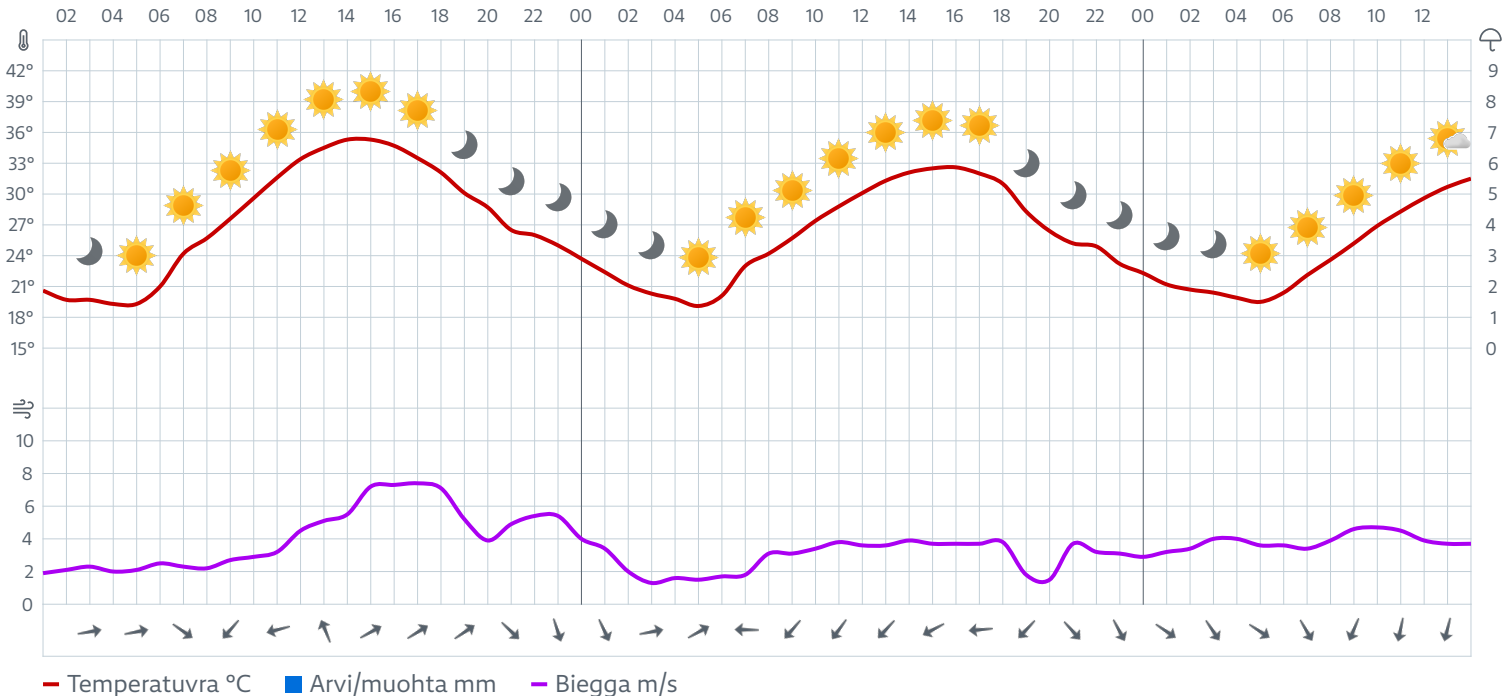

Dálkedieđáhus deike: 'Arshlū

Meteogramma Suo. 31. b. tii. 01:30 – Bor. 2. b. tii. 14:30

Ga. suo. 31. b.

Du. bor. 1. b.

Be. bor. 2. b.

Guhkesáiggedieđáhus suo. 31. b. – bor. 7. b.

	00-12	12-00	Maks./min. temperatuvra	Arvi/Muohta mm	Maks./min. biegga m/s
Ga. suo. 31. b.			35° / 19°		7 / 2
Du. bor. 1. b.			33° / 19°		4 / 2
Be. bor. 2. b.			32° / 20°		4 / 3
Lá. bor. 3. b.			33° / 20°		3 / 2
So. bor. 4. b.			35° / 21°		4 / 2
Vu./má. bor. 5. b.			36° / 22°		3 / 1
Ma./di. bor. 6. b.			35° / 23°		3 / 1
Ga. bor. 7. b.			37° / 22°		4 / 3