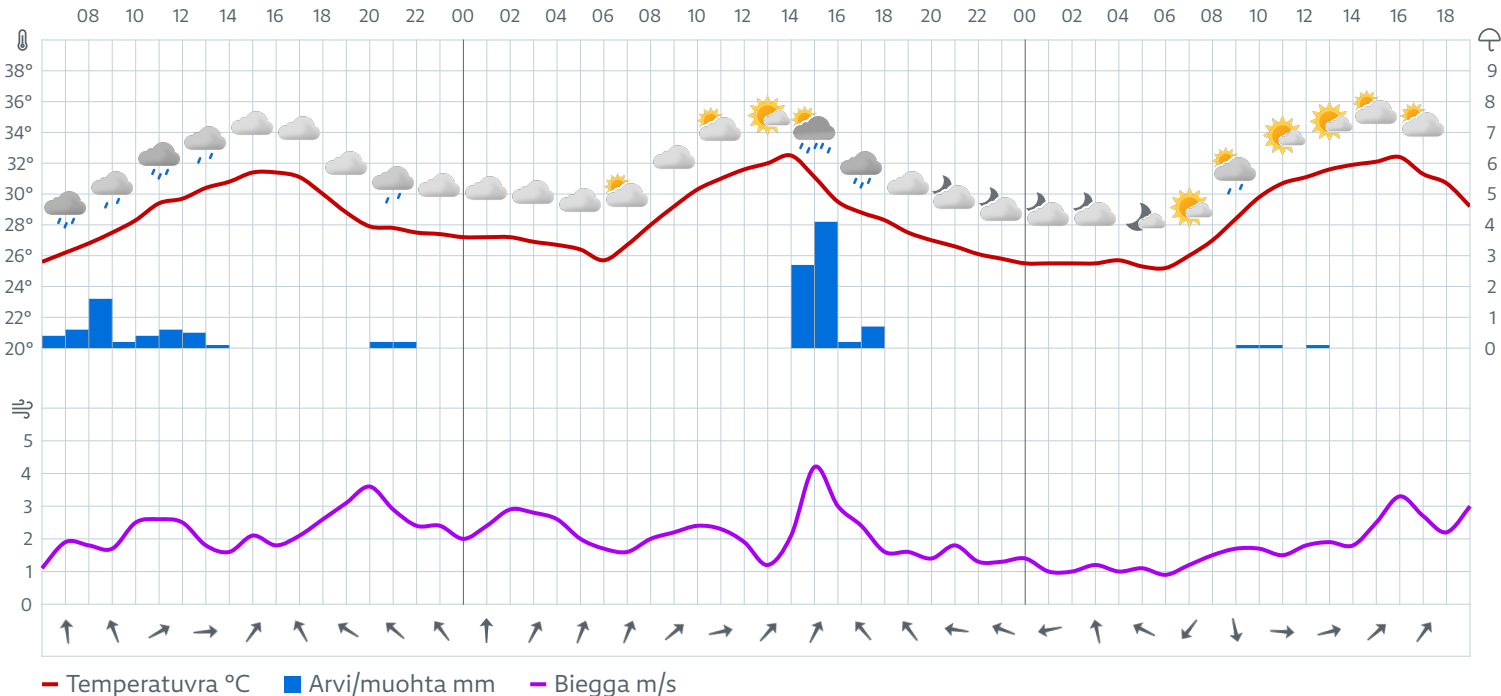

# Dálkedieđáhus deike: Guangzhou

## Meteogramma Bor. 23. b. tii. 06:00 – Bor. 25. b. tii. 19:00

Be. bor. 23. b.

Lá. bor. 24. b.

So. bor. 25. b.

## Guhkesáiggedieđáhus bor. 23. b. – bor. 30. b.

	00-12	12-00	Maks./min. temperatuvra	Arvi/Muohta mm	Maks./min. biegga m/s
Be. bor. 23. b.			31° / 26°	4,8	4 / 1
Lá. bor. 24. b.			33° / 26°	7,8	2 / 2
So. bor. 25. b.			32° / 25°	0,8	2 / 1
Vu./má. bor. 26. b.			33° / 25°	0,4	2 / 1
Ma./di. bor. 27. b.			33° / 26°	3,1	3 / 2
Ga. bor. 28. b.			34° / 26°	0,5	3 / 2
Du. bor. 29. b.			34° / 27°	4,5	2 / 1
Be. bor. 30. b.			33° / 26°	1,2	2 / 1