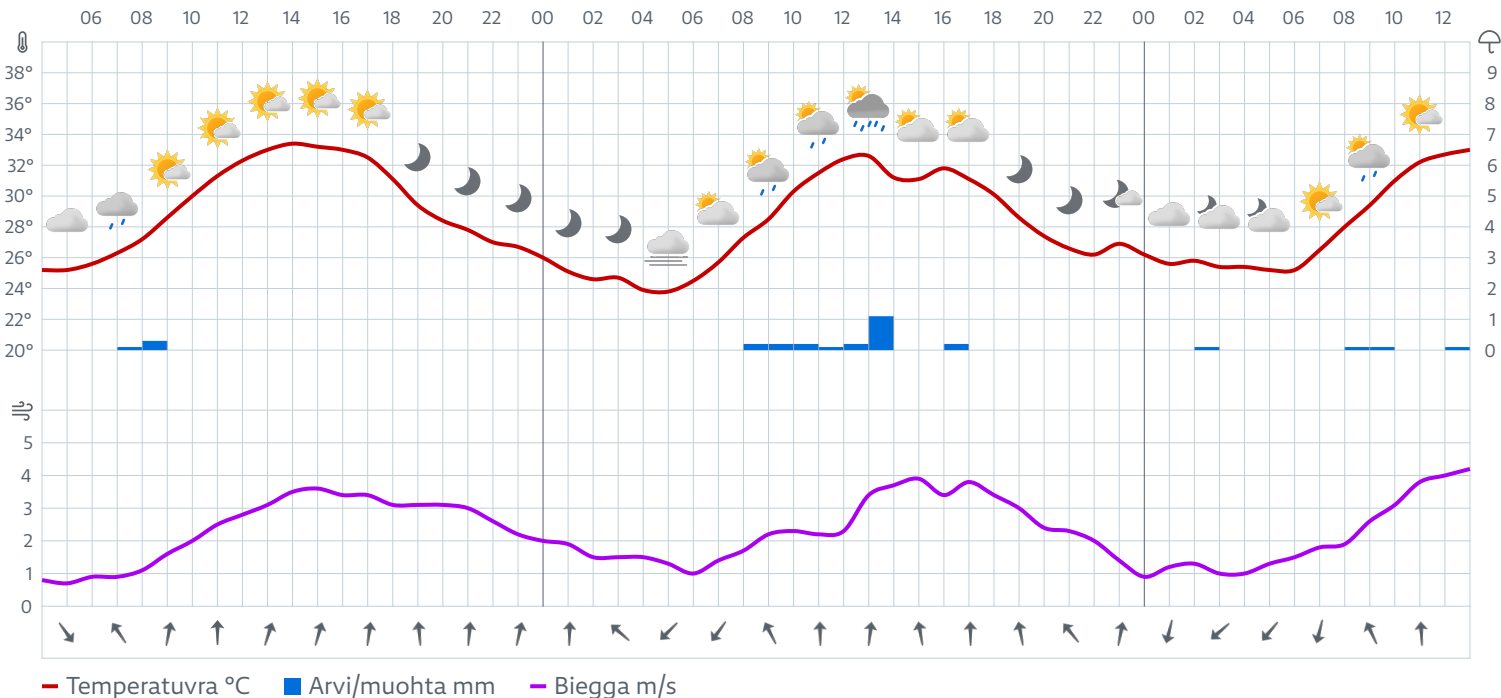

Dálkedieđáhus deike: Meizhou

Meteogramma Suo. 5. b. tii. 04:00 – Suo. 7. b. tii. 13:00

Be. suo. 5. b.

Lá. suo. 6. b.

So. suo. 7. b.

Guhkesáiggedieđáhus suo. 5. b. – suo. 12. b.

	00-12	12-00	Maks./min. temperatuvra	Arvi/Muohta mm	Maks./min. biegga m/s
Be. suo. 5. b.			33° / 25°	0,8	4 / 1
Lá. suo. 6. b.			33° / 24°	2,4	3 / 1
So. suo. 7. b.			34° / 25°	0,9	4 / 1
Vu./má. suo. 8. b.			33° / 24°	2,2	4 / 0
Ma./di. suo. 9. b.			34° / 24°	0,4	2 / 1
Ga. suo. 10. b.			34° / 24°	0,3	3 / 1
Du. suo. 11. b.			34° / 25°	0,8	5 / 1
Be. suo. 12. b.			35° / 25°	0,4	4 / 2