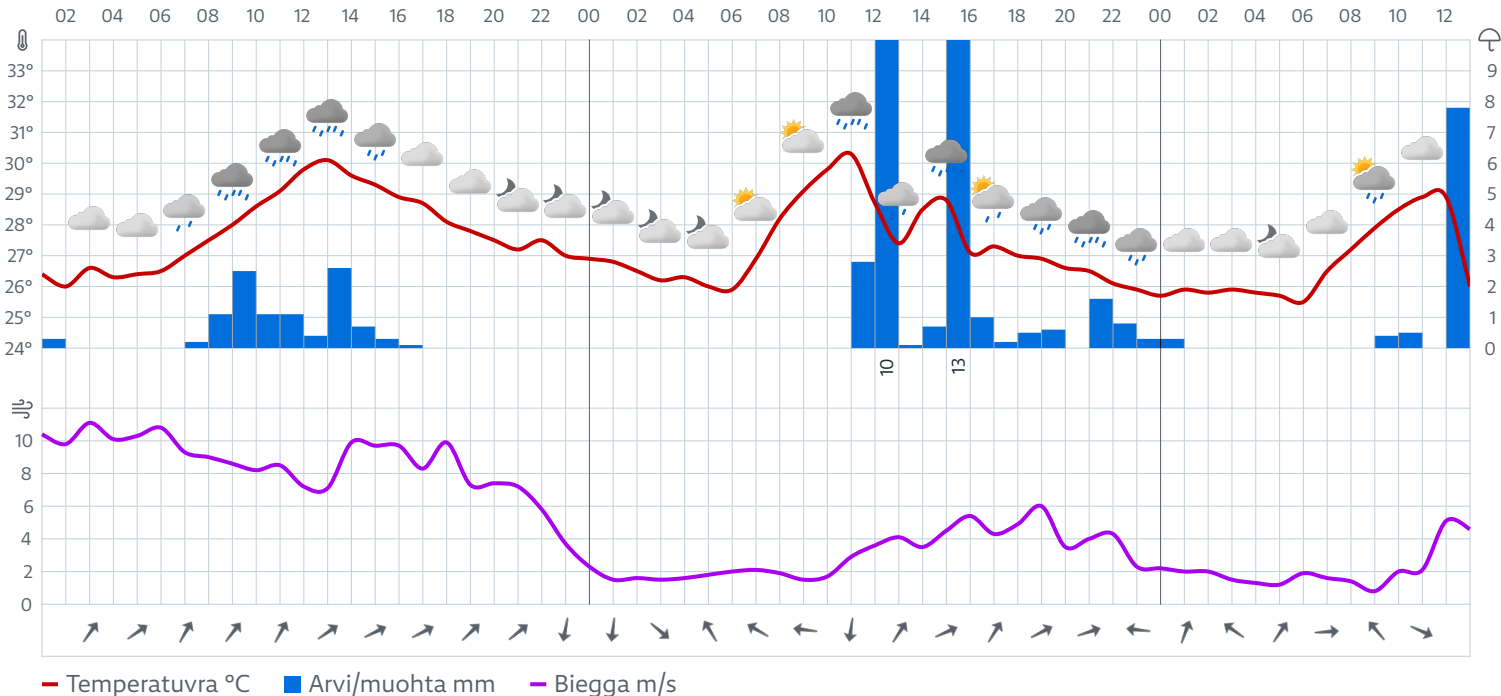

Dálkedieđáhus deike: Paranaque City

Meteogramma Suo. 26. b. tii. 01:00 – Suo. 28. b. tii. 13:00

Be. suo. 26. b.

Lá. suo. 27. b.

So. suo. 28. b.

Guhkesáiggedieđáhus suo. 26. b. – bor. 2. b.

	00-12	12-00	Maks./min. temperatuvra	Arvi/Muohta mm	Maks./min. bieggá m/s
Be. suo. 26. b.			30° / 26°	11	11 / 4
Lá. suo. 27. b.			30° / 26°	32	5 / 2
So. suo. 28. b.			29° / 25°	18	6 / 2
Vu./má. suo. 29. b.			29° / 26°	6,2	4 / 2
Ma./di. suo. 30. b.			30° / 26°	2,8	3 / 1
Ga. suo. 31. b.			30° / 26°	2,8	5 / 1
Du. bor. 1. b.			30° / 26°	4,4	5 / 1
Be. bor. 2. b.			30° / 26°	11	5 / 1