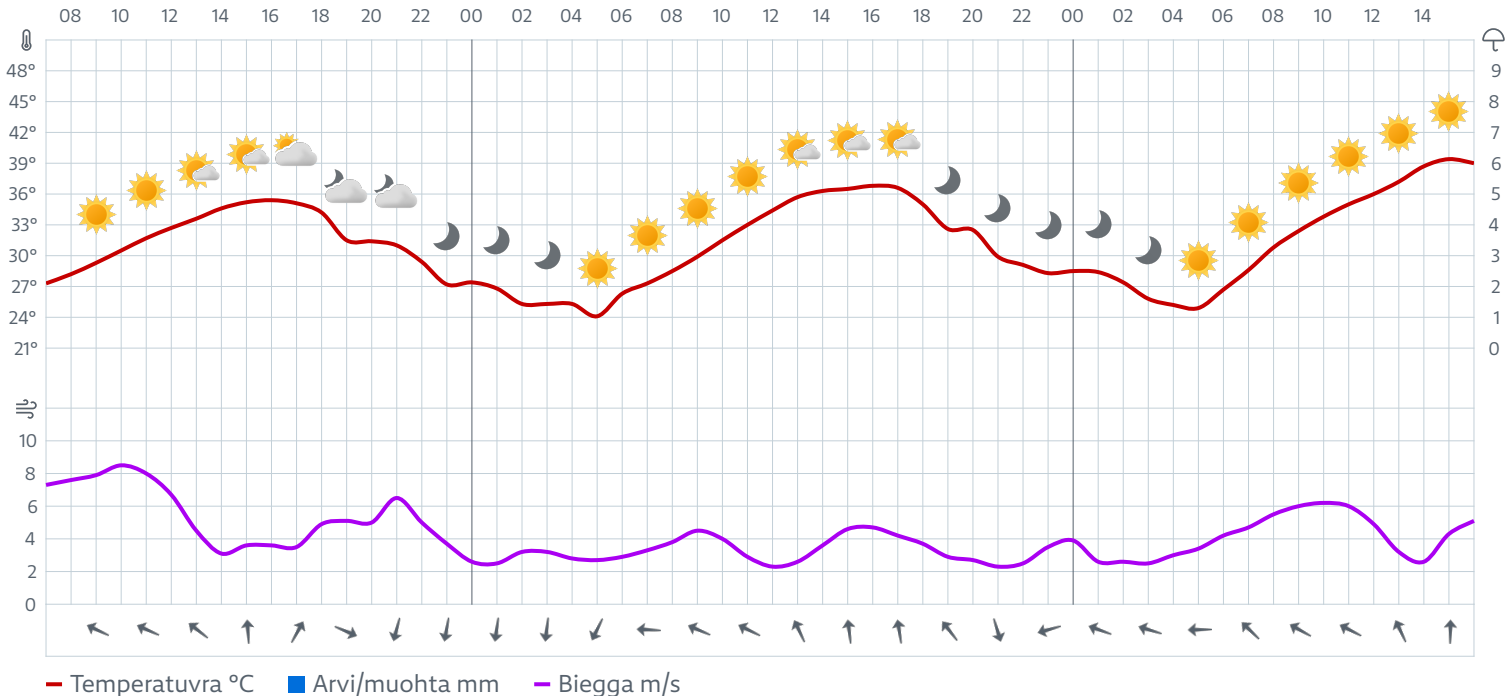

# Dálkedieđáhus deike: Konayev

Meteogramma Suo. 25. b. tii. 07:00 – Suo. 27. b. tii. 16:00

Du. suo. 25. b.

Be. suo. 26. b.

Lá. suo. 27. b.

## Guhkesáiggedieđáhus suo. 25. b. – bor. 1. b.

	00-12	12-00	Maks./min. temperatuvra	Arvi/Muohta mm	Maks./min. biegga m/s
Du. suo. 25. b.			35° / 27°		9 / 3
Be. suo. 26. b.			37° / 24°		4 / 2
Lá. suo. 27. b.			39° / 25°		6 / 4
So. suo. 28. b.			39° / 26°		4 / 3
Vu./má. suo. 29. b.			40° / 26°		4 / 2
Ma./di. suo. 30. b.			37° / 26°		6 / 2
Ga. suo. 31. b.			37° / 25°		4 / 3
Du. bor. 1. b.			40° / 25°		5 / 1