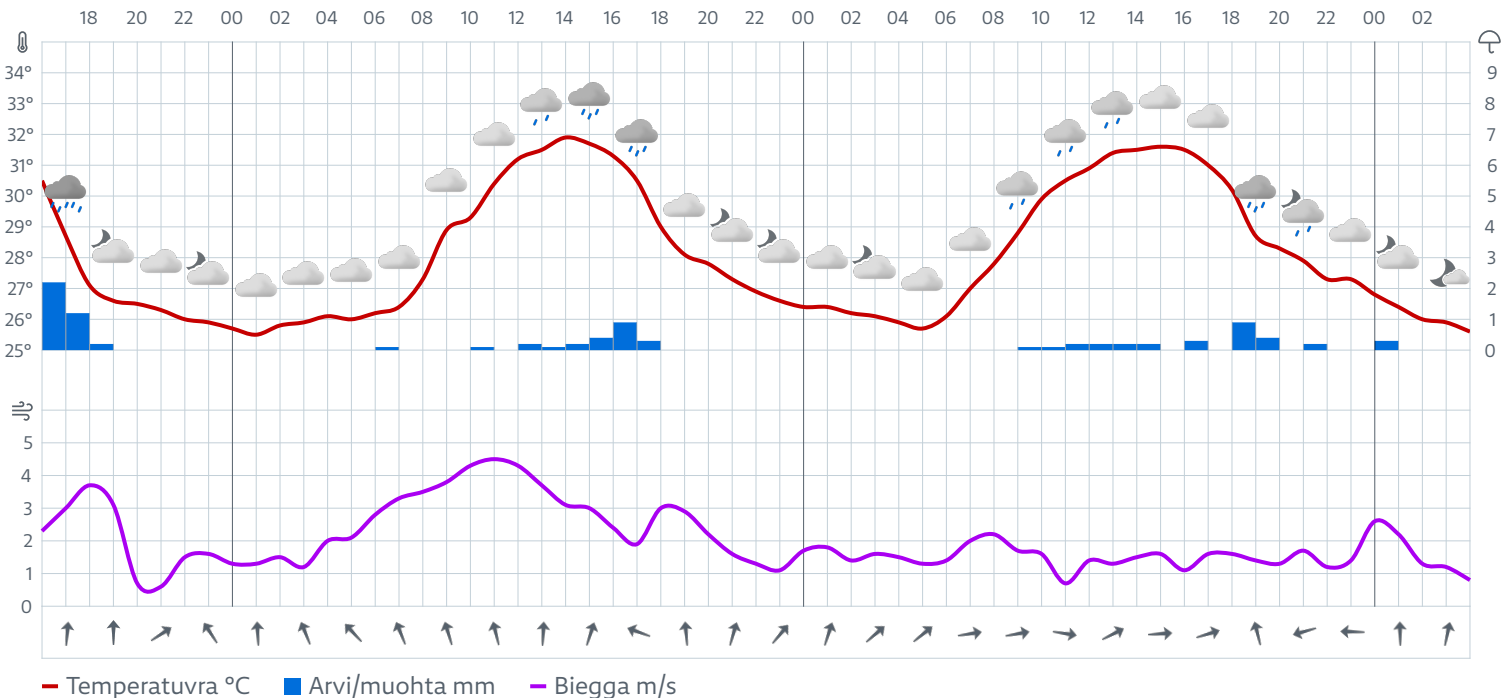

## Meteogramma Bor. 15. b. tii. 16:30 – Bor. 18. b. tii. 04:30

Du. bor. 15. b.

Be. bor. 16. b.

Lá. bor. 17. b.

## Guhkesáiggedieđáhus bor. 15. b. – bor. 22. b.

	00-12	12-00	Maks./min. temperatuvra	Arvi/Muohta mm	Maks./min. bieggá m/s
Du. bor. 15. b.			31° / 26°	3,6	4 / 1
Be. bor. 16. b.			32° / 26°	2,8	4 / 1
Lá. bor. 17. b.			32° / 26°	3,2	2 / 1
So. bor. 18. b.			32° / 26°	2,4	2 / 1
Vu./má. bor. 19. b.			31° / 26°	8,2	3 / 1
Ma./di. bor. 20. b.			32° / 26°	21	3 / 1
Ga. bor. 21. b.			30° / 26°	27	2 / 1
Du. bor. 22. b.			30° / 25°	25	3 / 1