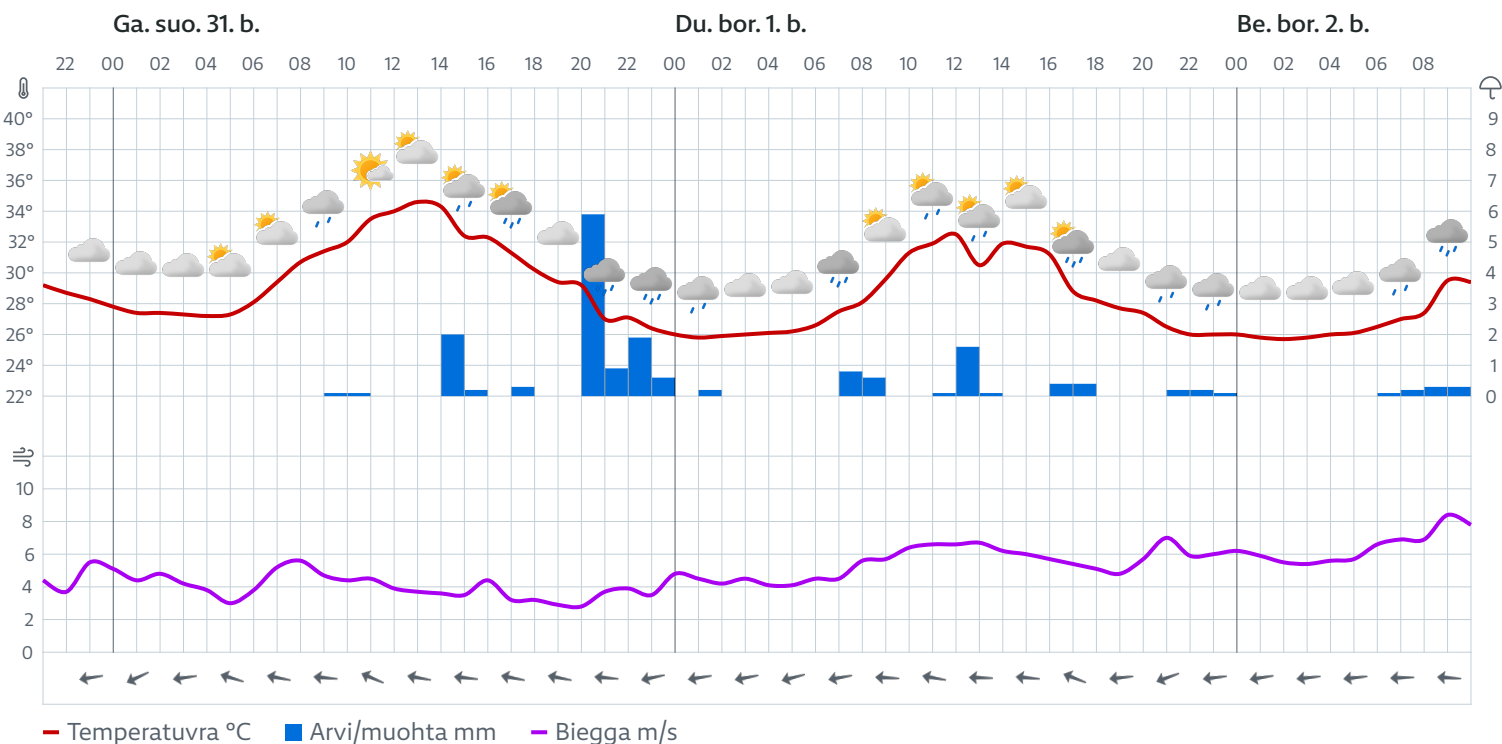

Dálkedieđáhus deike: Chhātāpur

Meteográmma Suo. 30. b. tii. 21:30 – Bor. 2. b. tii. 10:30

Guhkesáiggedieđáhus suo. 30. b. – bor. 6. b.

	00-12	12-00	Maks./min. temperatuvra	Arvi/Muohta mm	Maks./min. bieggá m/s
Ma./di. suo. 30. b.			30° / 28°		6 / 4
Ga. suo. 31. b.			35° / 26°	13	5 / 3
Du. bor. 1. b.			33° / 26°	5,5	7 / 5
Be. bor. 2. b.			31° / 26°	5,3	7 / 6
Lá. bor. 3. b.			31° / 26°	9,5	9 / 4
So. bor. 4. b.			30° / 25°	23	5 / 2
Vu./má. bor. 5. b.			32° / 25°	39	3 / 1
Ma./di. bor. 6. b.			29° / 25°	51	2 / 0